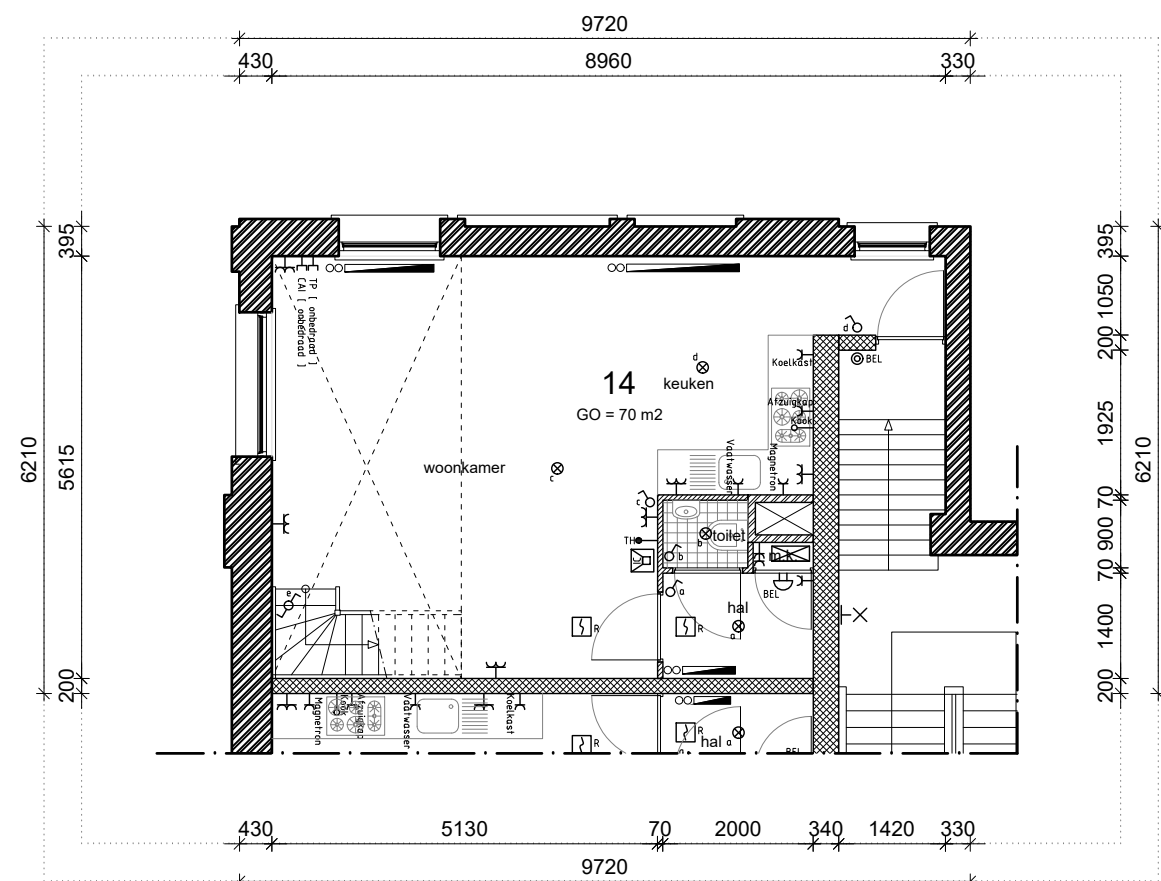

Appartement 14