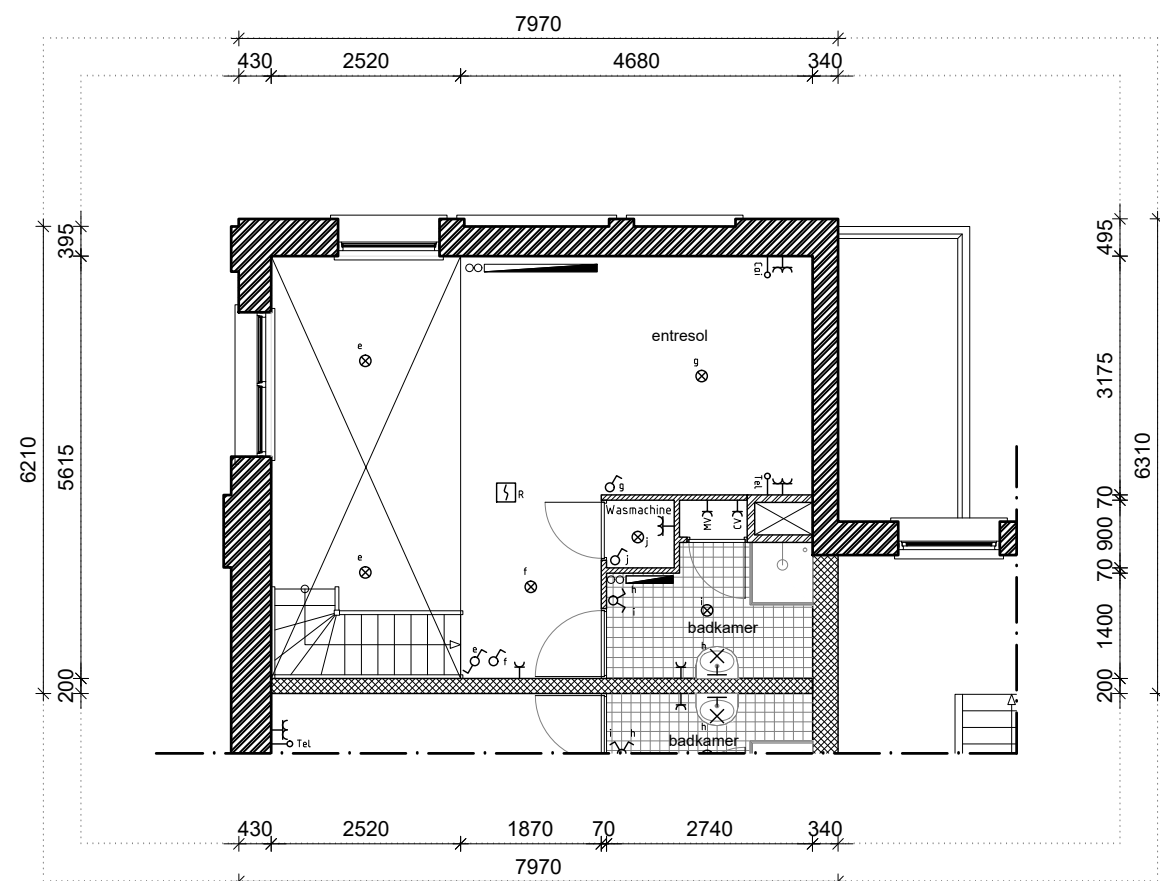

Appartement 14 entresol

RENVOOI ELEKTRA

⊗	centraaldoos	—○	loze leiding	⊠	verdeelkast
TX	wandlichtpunt	—C	enkelpolige contactdoos	⊗_{BEL}	bedrukker
⊗	enkelpolige schakelaar	—C	dubbelvoudige contactdoos	⊗_{BEL}	bel
⊗	enkelpolige schakelaar	—TP	telefoonaansluitpunt (model varkensneus)	⊠	intercom buitenpost
⊗	serieschakelaar	—CAI	CAI aansluitpunt	R	rookmelder

formaat:	A3	schaal:	1:100	datum:	16-06-2016	werknr.:	1503

Markt 54b
4701 PH Roosendaal
T 0165 567490
I www.zonezuid.nl
E info@zonezuid.nl

7.14