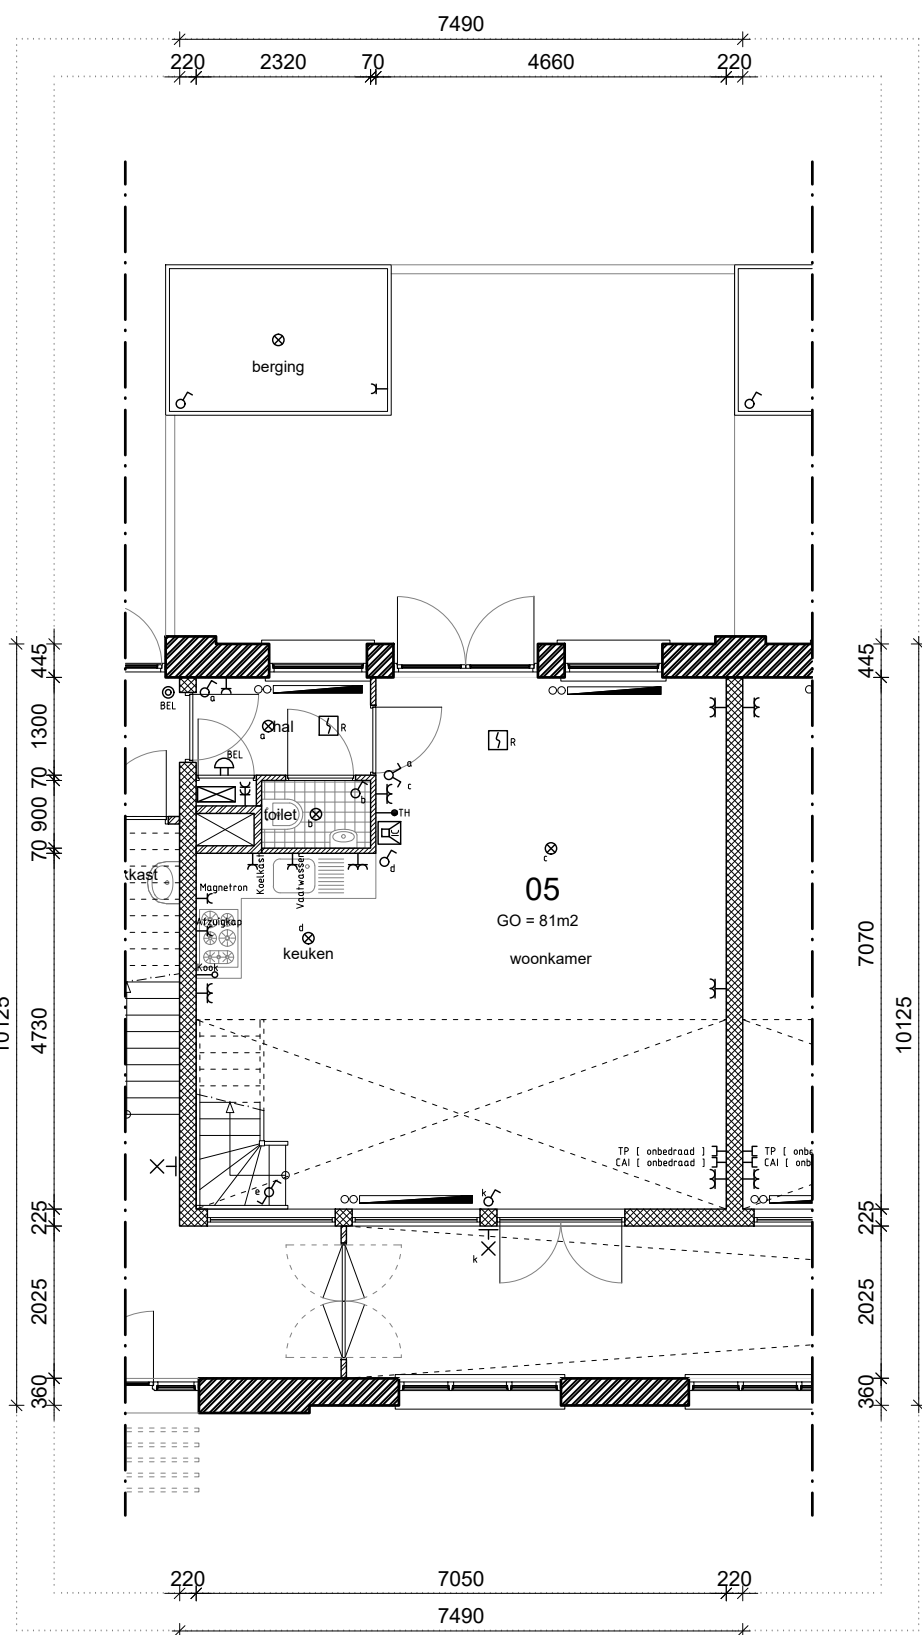

Appartement 05