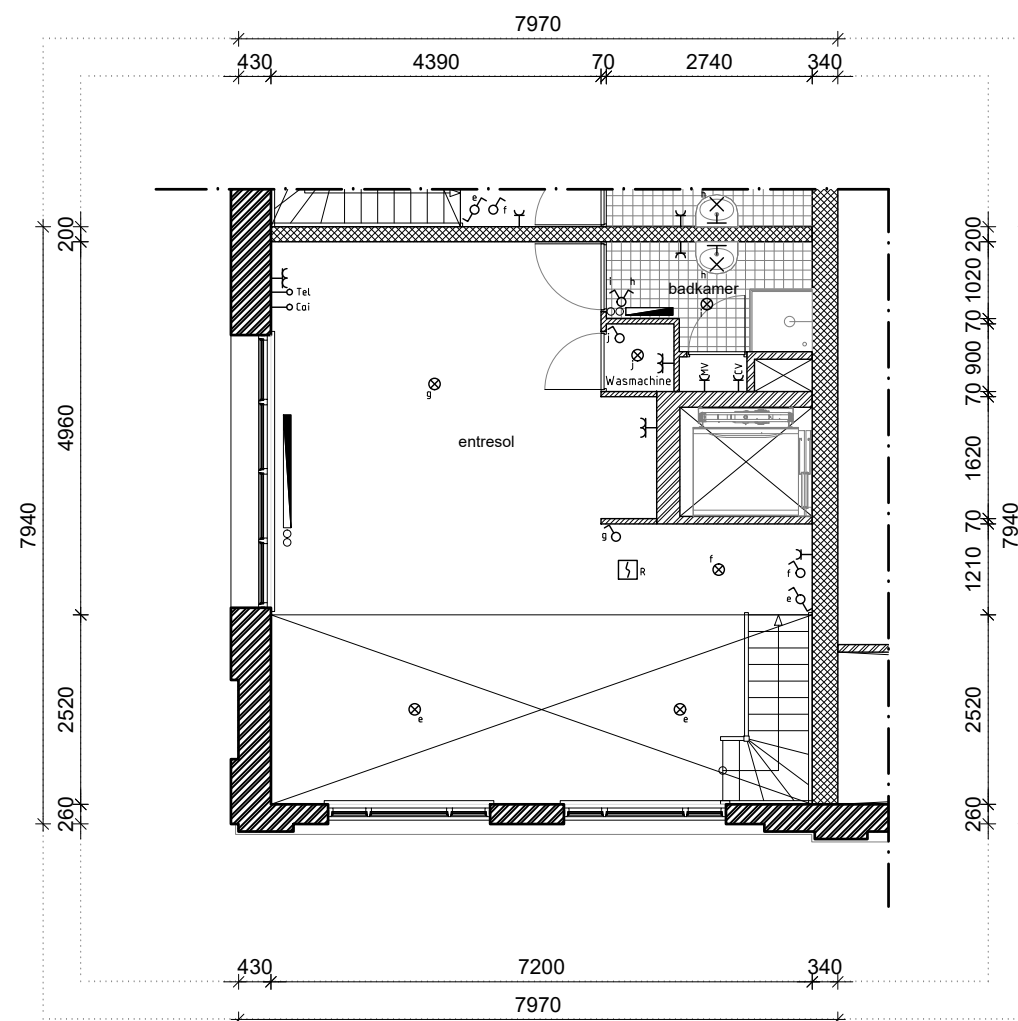

Appartement 13 entresol

RENVOOI ELEKTRA

- ⊗ centraaldoos
- TX wandlichtpunt
- o enkelpolige schakelaar
- o enkelpolige schakelaar
- o serieschakelaar
- o loze leiding
- -C enkelvoudige contactdoos
- -C dubbelvoudige contactdoos
- -C TP telefoonaansluitpunt (model varkensneus)
- -C CAI CAI aansluitpunt
- ⊗ verdelkast
- ⊗ BEL bedrukker
- ⊗ BEL bel
- ⊗ intercom buitenpost
- ⊗ R rookmelder

formaat:	A3	schaal:	1:100	datum:	16-06-2016	werknr.:	1503

Markt 54b
4701 PH Roosendaal
T 0165 567490
I www.zonezuid.nl
E info@zonezuid.nl

7.13

tek.nr.: