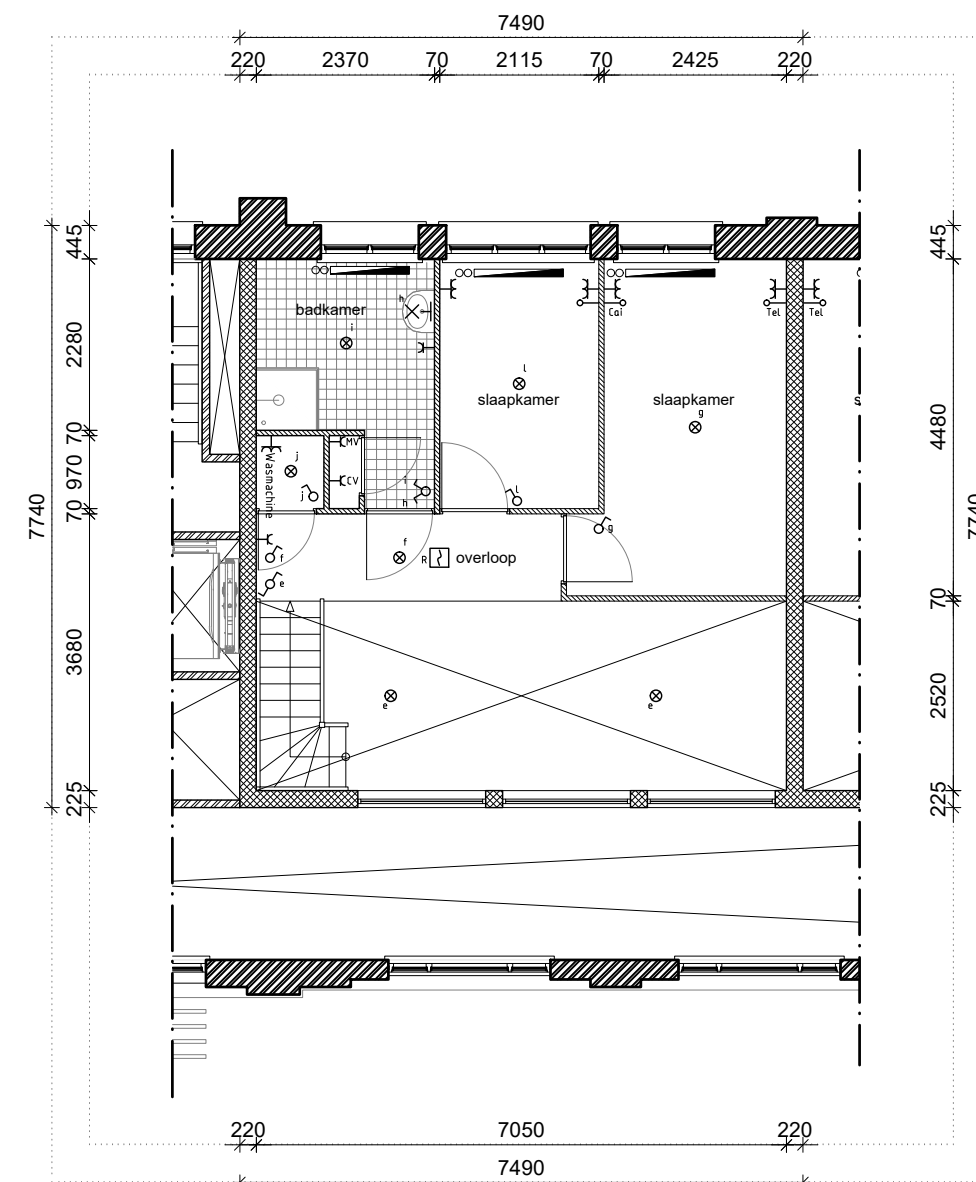

Appartement 09 t/m 11 entresol (optie)

RENVOOI ELEKTRA

- ⊗ centraaldoos
- ⊗ wandlichtpunt
- ⊗ enkelpolige schakelaar
- ⊗ enkelpolige schakelaar
- ⊗ serieschakelaar
- loze leiding
- ⊖ enkelvoudige contactdoos
- ⊖ dubbelvoudige contactdoos
- ⊖ TP telefoonaansluitpunt (model varkensneus)
- ⊖ CAI CAI aansluitpunt

- ⊠ verdeelkast
- ⊗ BEL bedrukker
- ⊗ BEL bel
- ⊗ intercom buitenpost
- ⊗ rookmelder

formaat:	A3	schaal:	1:100	datum:	16-06-2016	werknr.:	1503

Markt 54b
4701 PH Roosendaal
T 0165 567490
I www.zonezuid.nl
E info@zonezuid.nl

7.09

tek.nr.: