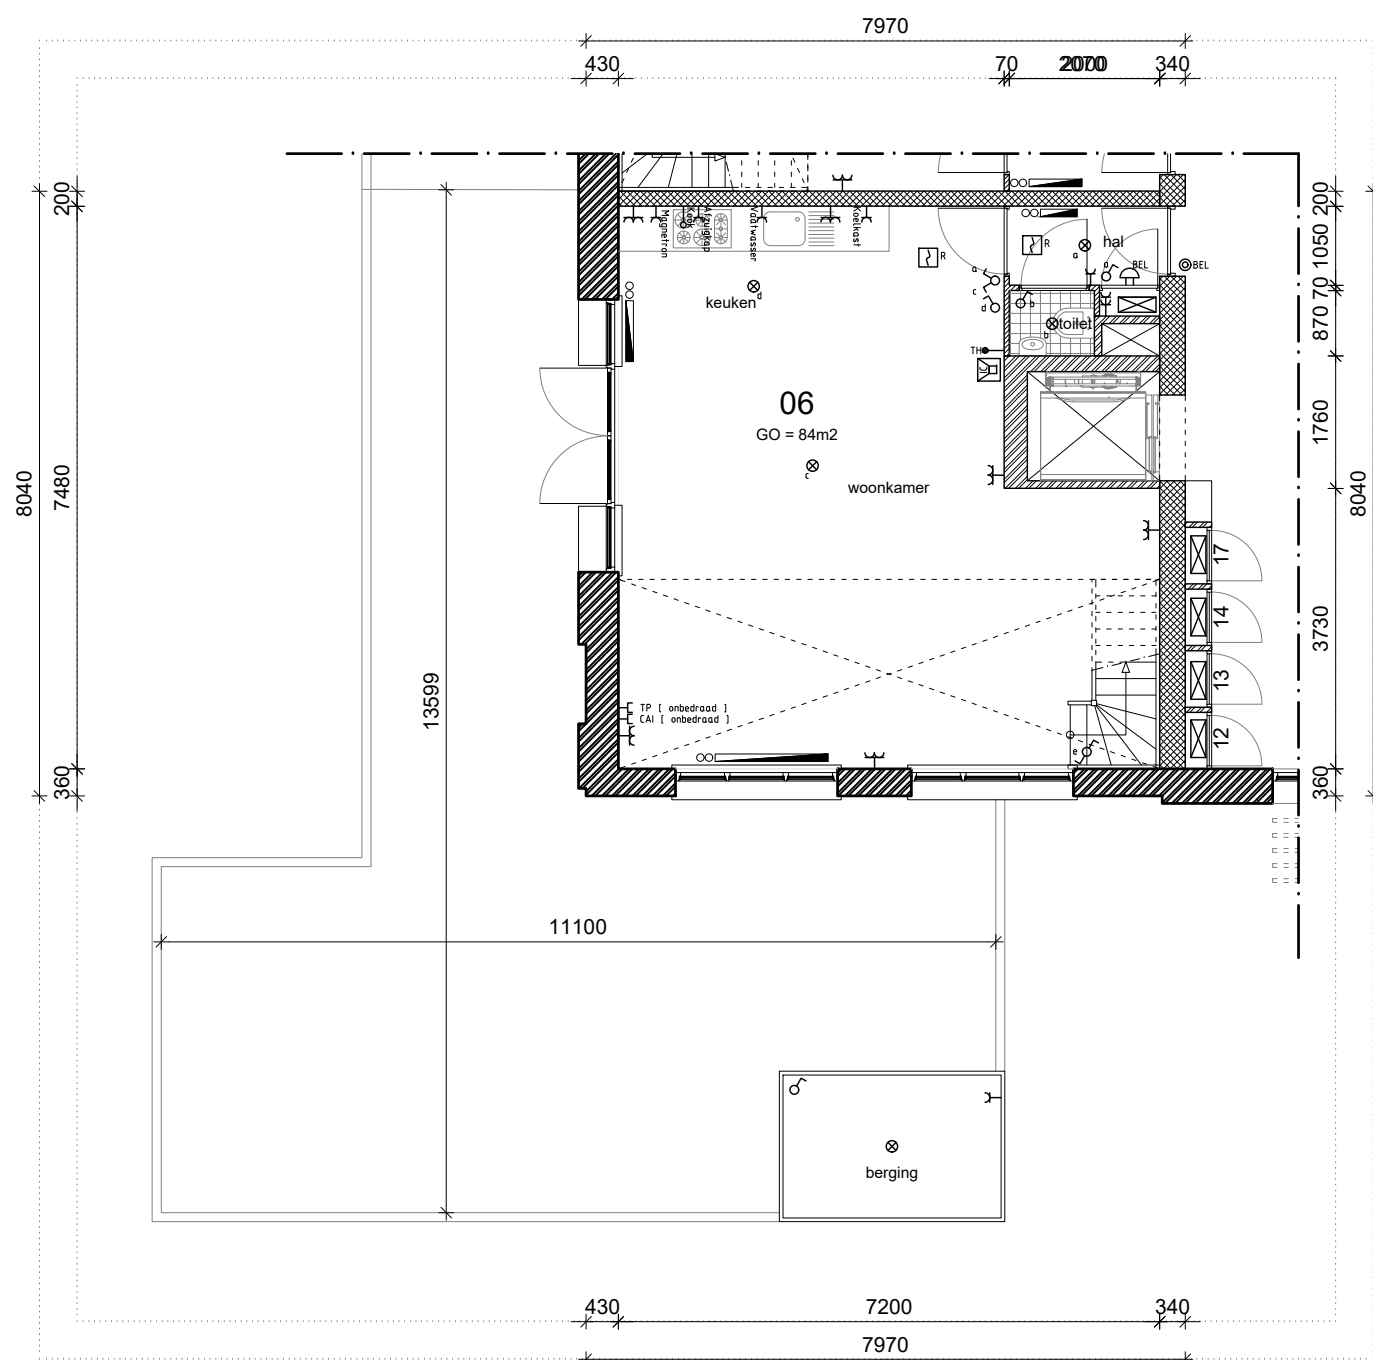

RENOVOOI ELEKTRA

⊗	centraaldoos	—○	loze leiding	⊠	verdeelkast
TX	wandlichtpunt	—C	enkelvoudige contactdoos	⊗^{BEL}	bedrukker
○	enkelvoudige schakelaar	—C	dubbelvoudige contactdoos	⊠^{BEL}	bel
○	enkelvoudige schakelaar	—TP	telefoonaansluitpunt (model varkensneus)	⊠	intercom buitenpost
○	serieschakelaar	—CAI	CAI aansluitpunt	R ⊠	rookmelder

formaat:	A3	schaal:	1:100	datum:	16-06-2016	werknr.:	1503

Markt 54b
4701 PH Roosendaal
T 0165 567490
I www.zonezuid.nl
E info@zonezuid.nl

tek.nr.:
7.06