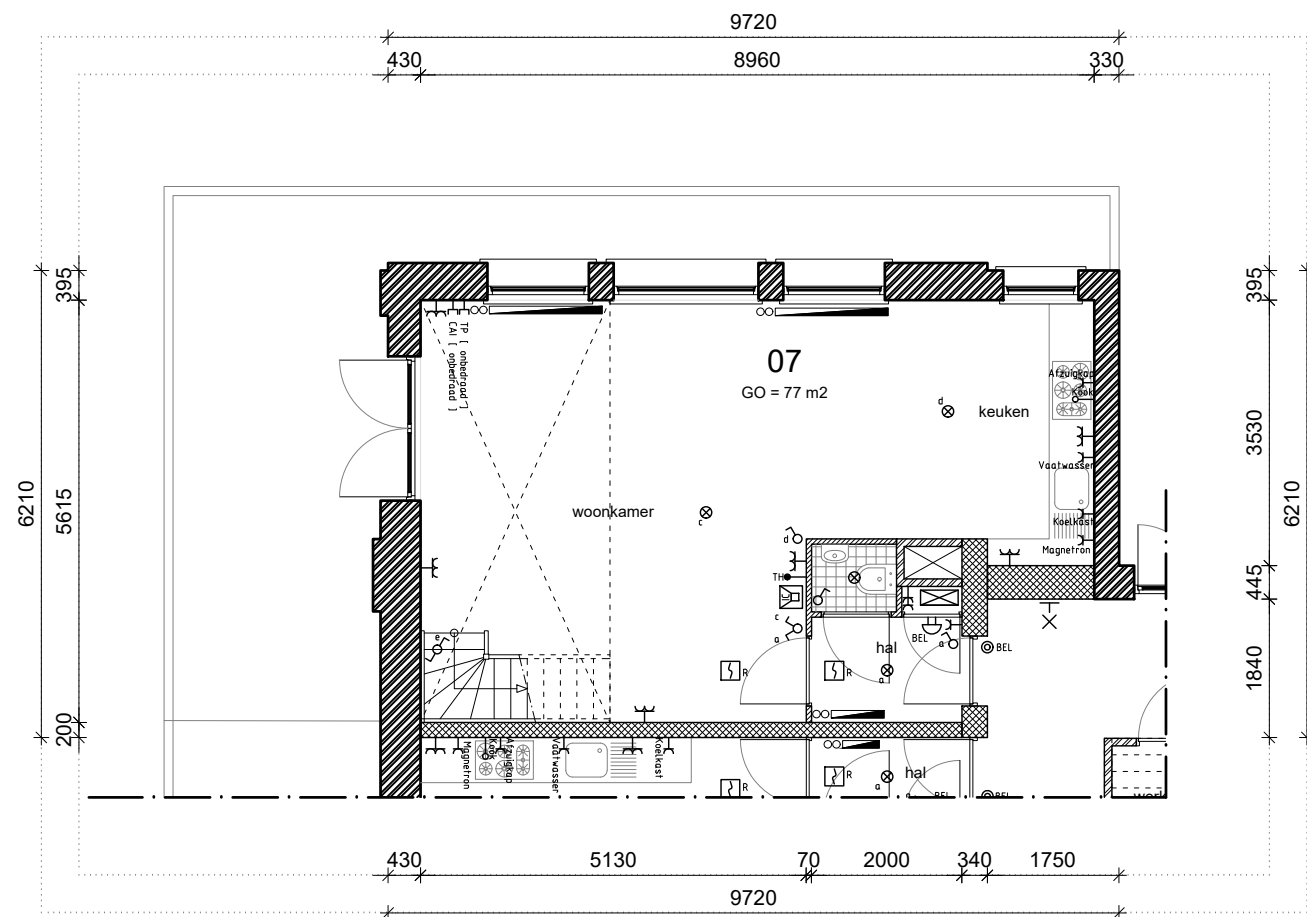

RENVOOI ELEKTRA

⊗	centraaldoos	—○	loze leiding	⊠	verdeelkast
TX	wandlichtpunt	—C	enkelvoudige contactdoos	⊗ BEL	beldrukker
⊗	enkelpolige schakelaar	—C	dubbelvoudige contactdoos	⊗ BEL	bel
⊗	enkelpolige schakelaar	—TP	telefoonaansluitpunt (model varkensneus)	⊠	intercom buitenpost
⊗	serieschakelaar	—CAI	CAI aansluitpunt	R ⊠	rookmelder

formaat:	A3	schaal:	1:100	datum:	16-06-2016	werknr.:	1503

Markt 54b
4701 PH Roosendaal
T 0165 567490
I www.zonezuid.nl
E info@zonezuid.nl

7.07

tek.nr.: