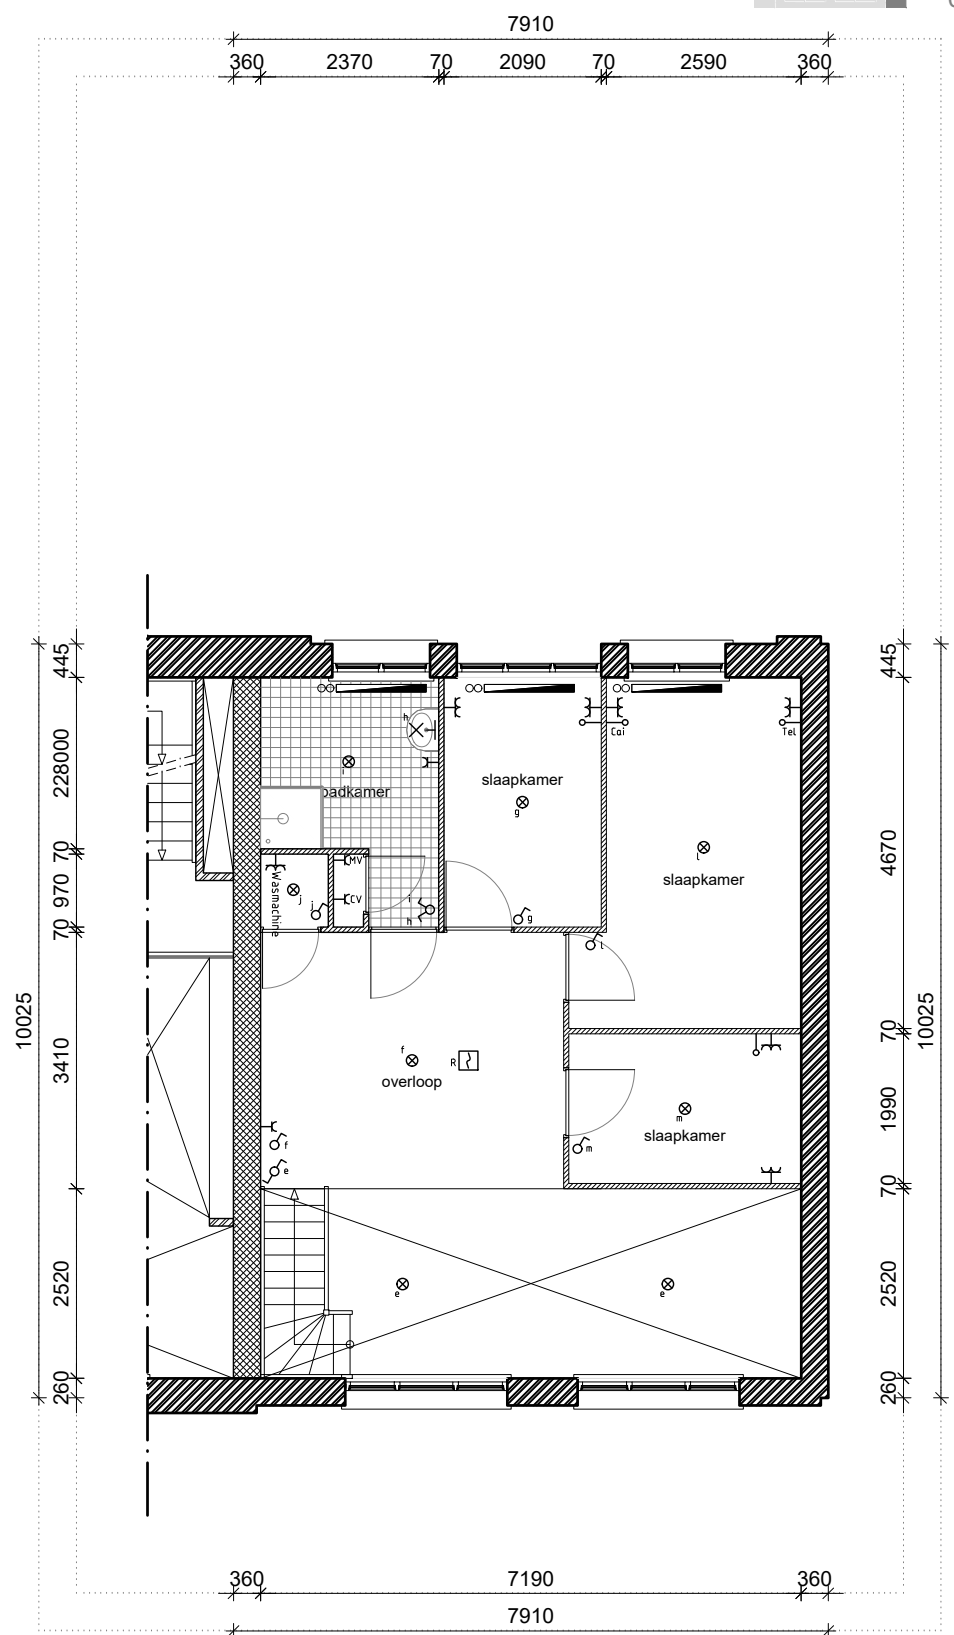

Appartement 01 entresol (optie)

RENVOOI ELEKTRA

- ⊗ centraaldoos
- ⊗ wandlichtpunt
- ⊗ enkelpolige schakelaar
- ⊗ enkelpolige schakelaar
- ⊗ serieschakelaar
- loze leiding
- ⊔ enkelvoudige contactdoos
- ⊔ dubbelvoudige contactdoos
- ⊔ TP telefoonaansluitpunt (model varkensneus)
- ⊔ CAI CAI aansluitpunt

- ⊠ verdeelkast
- ⊗ BEL bedrukker
- ⊗ BEL bel
- ⊠ intercom buitenpost
- ⊠ rookmelder

formaat:	A3	schaal:	1:100	datum:	16-06-2016	werknr.:	1503

Markt 54b
4701 PH Roosendaal
T 0165 567490
I www.zonezuid.nl
E info@zonezuid.nl

tek.nr.:

7.01