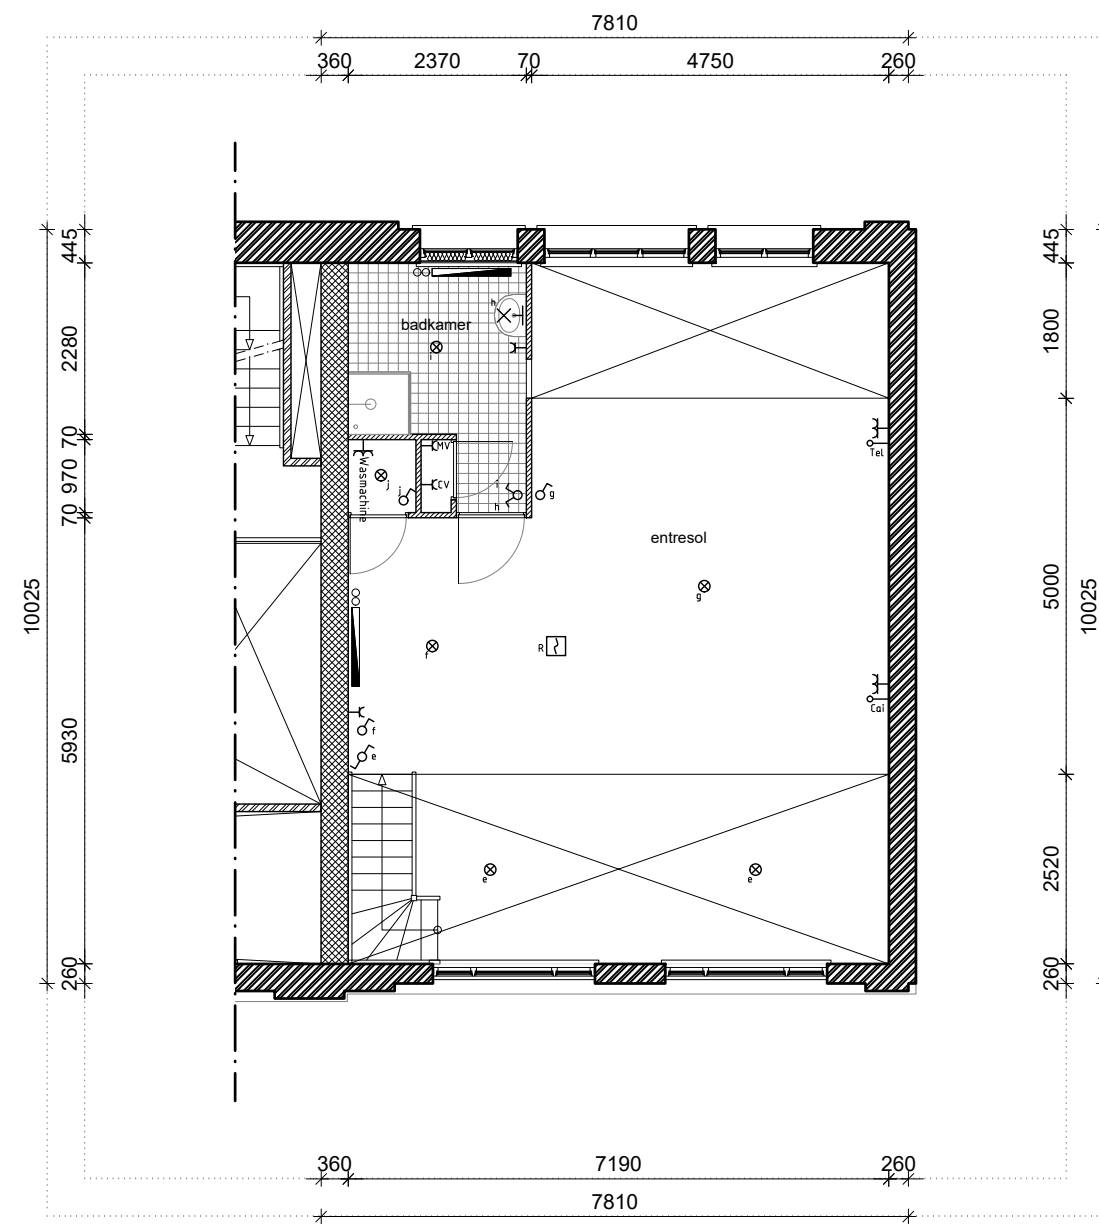

Appartement 08 entresol

RENVOOI ELEKTRA

- ⊗ centraaldoos
- ⊗_{BEL} wandlichtpunt
- ⊗ enkelpolige schakelaar
- ⊗ enkelpolige schakelaar
- ⊗ serieschakelaar
- loze leiding
- ⊖ enkelvoudige contactdoos
- ⊖ dubbelvoudige contactdoos
- ⊖ TP telefoonaansluitpunt (model varkensneus)
- ⊖ CAI CAI aansluitpunt
- ⊠ verdeelkast
- ⊗_{BEL} bedrukker
- ⊗_{BEL} bel
- ⊠ intercom buitenpost
- ⊠ rookmelder

formaat:	A3	schaal:	1:100	datum:	16-06-2016	werknr.:	1503

Markt 54b
4701 PH Roosendaal
T 0165 567490
I www.zonezuid.nl
E info@zonezuid.nl

7.08

tek.nr.: