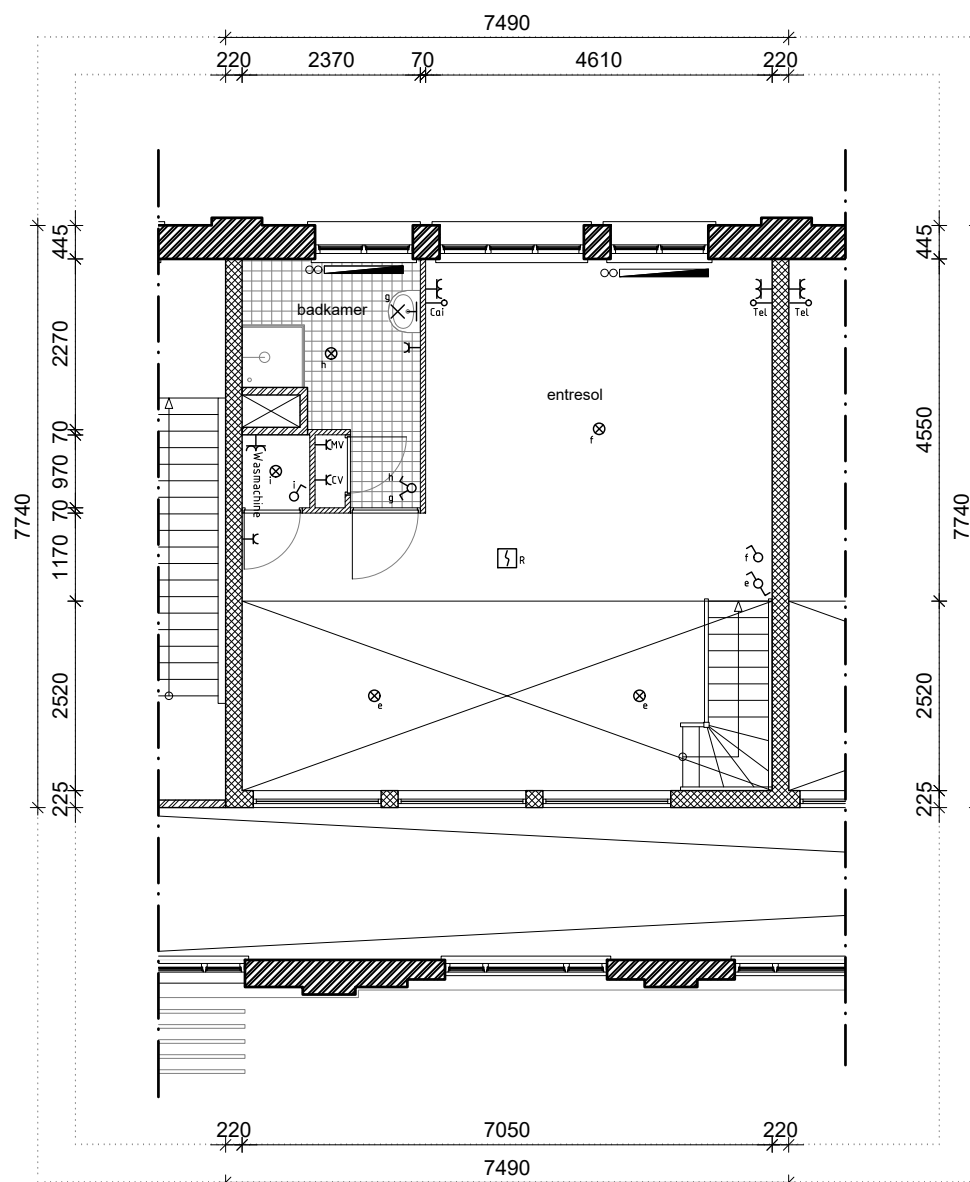

Appartement 12 entresol (basis)