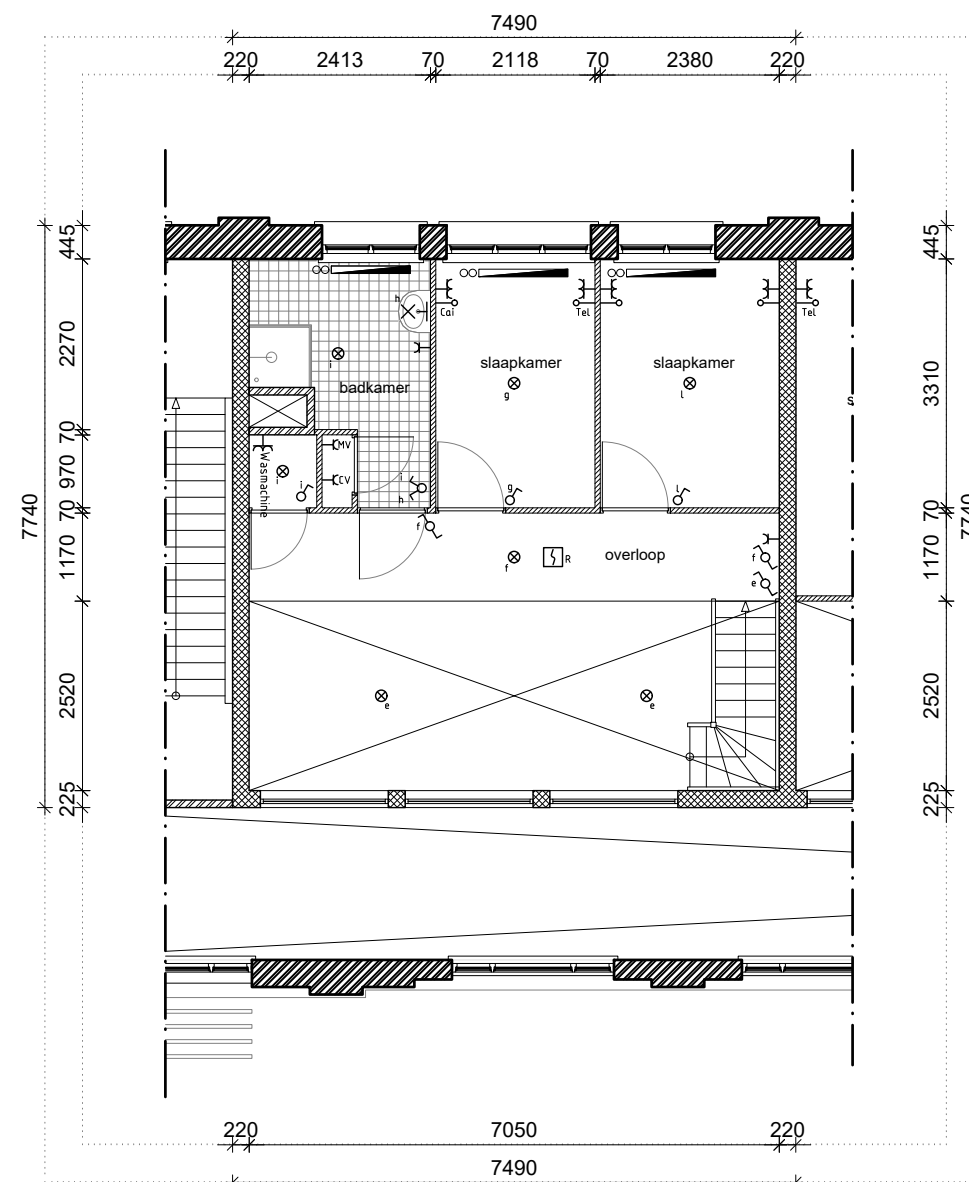

Appartement 12 entresol (optie)

RENVOOI ELEKTRA

- ⊗ centraaldoos
- ⊗ wandlichtpunt
- ⊗ enkelpolige schakelaar
- ⊗ enkelpolige schakelaar
- ⊗ serieschakelaar
- loze leiding
- ⊖ enkelvoudige contactdoos
- ⊖ dubbelvoudige contactdoos
- ⊖ TP telefoonaansluitpunt (model varkensneus)
- ⊖ CAI CAI aansluitpunt

- ⊠ verdeelkast
- ⊗ BEL bedrukker
- ⊗ BEL bel
- ⊗ intercom buitenpost
- ⊗ R rookmelder

formaat:	A3	schaal:	1:100	datum:	16-06-2016	werknr.:	1503

Markt 54b
4701 PH Roosendaal
T 0165 567490
I www.zonezuid.nl
E info@zonezuid.nl

7.12

tek.nr.: