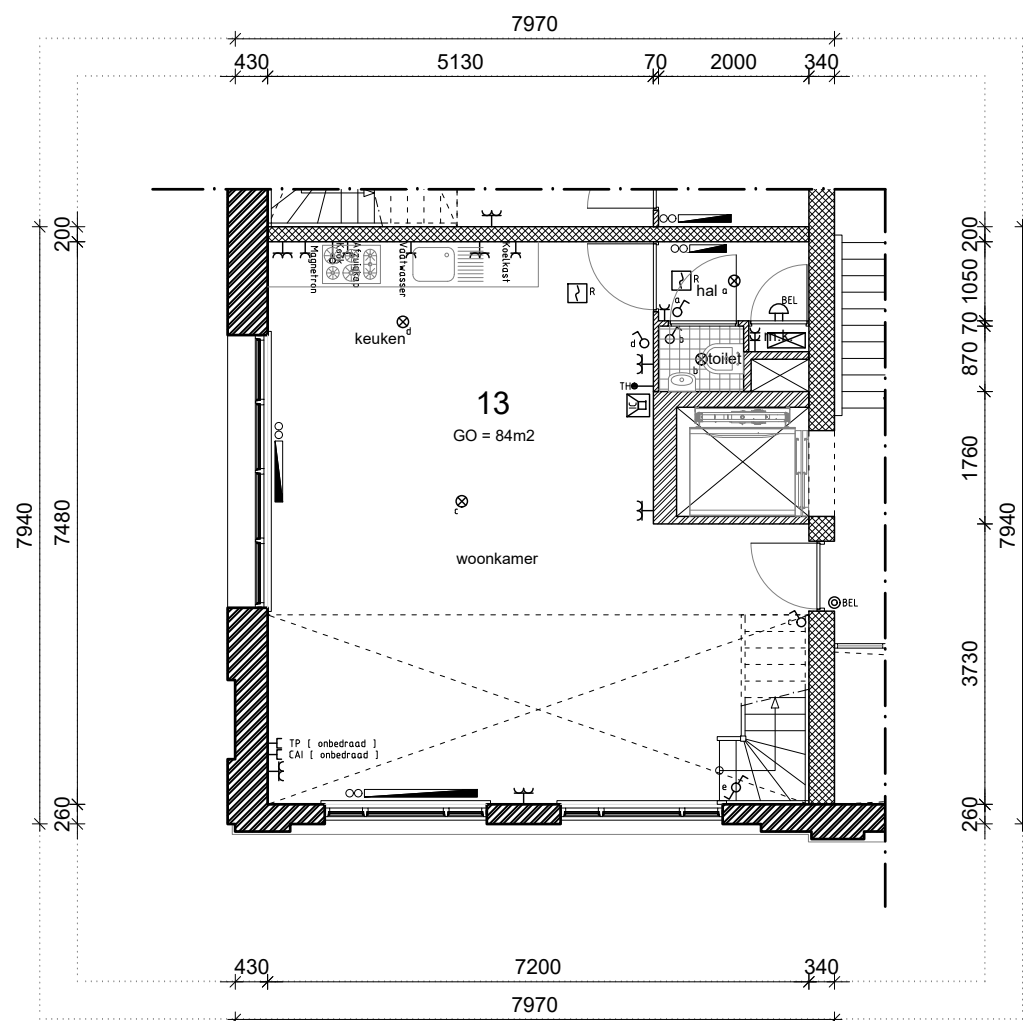

Appartement 13