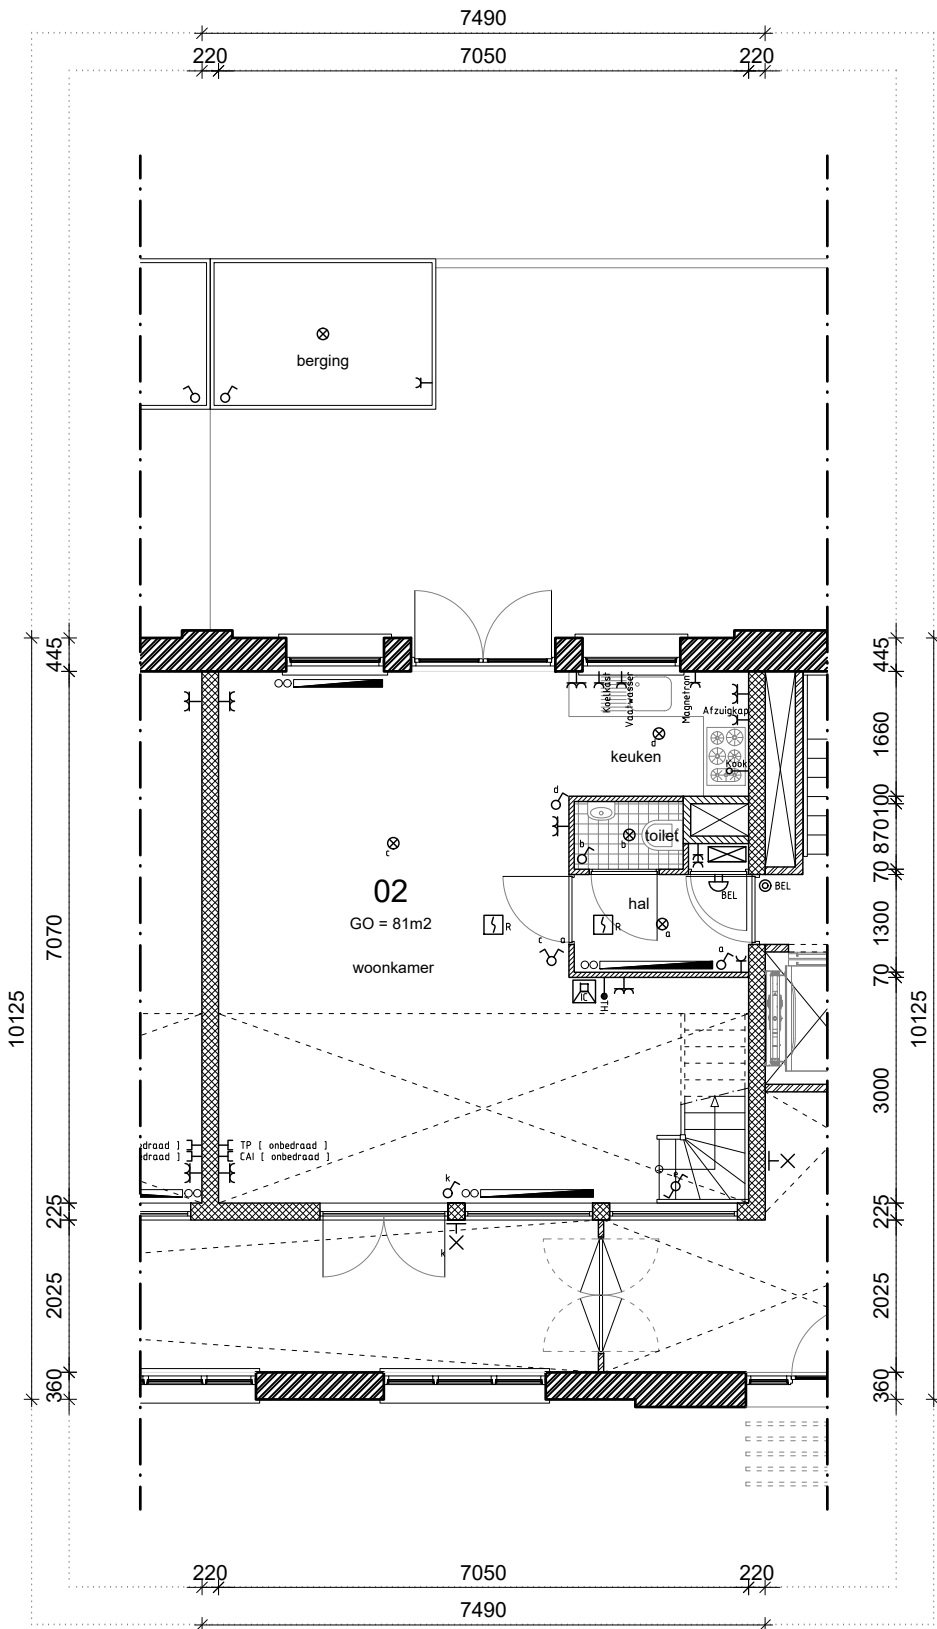

Appartement 02 t/m 04