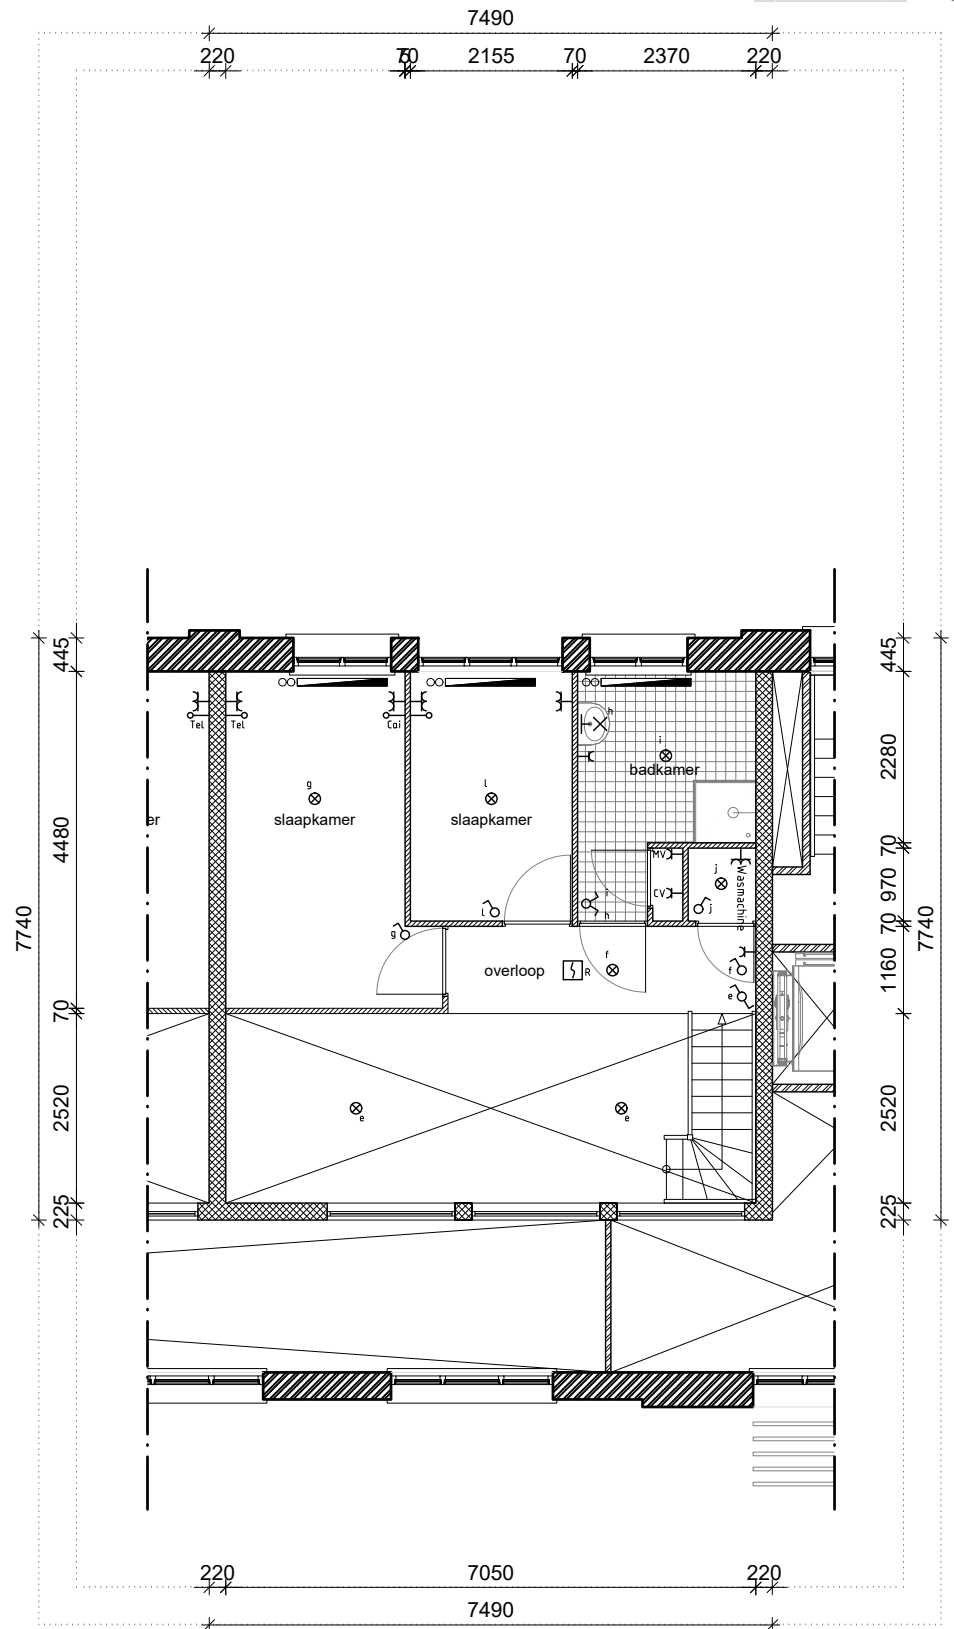

Appartement 02 t/m 04 entresol (optie)

RENVOOI ELEKTRA

- ⊗ centraaldoos
- ⊗ wandlichtpunt
- ⊗ enkelpolige schakelaar
- ⊗ enkelpolige schakelaar
- ⊗ serieschakelaar
- loze leiding
- ⊔ enkelvoudige contactdoos
- ⊔ dubbelvoudige contactdoos
- ⊔ TP telefoonaansluitpunt (model varkensneus)
- ⊔ CAI CAI aansluitpunt

- ⊠ verdeelkast
- ⊗ BEL bedrukker
- ⊗ BEL bel
- ⊗ intercom buitenpost
- ⊗ rookmelder

formaat:	A3	schaal:	1:100	datum:	16-06-2016	werknr.:	1503

Markt 54b
4701 PH Roosendaal
T 0165 567490
I www.zonezuid.nl
E info@zonezuid.nl

7.02