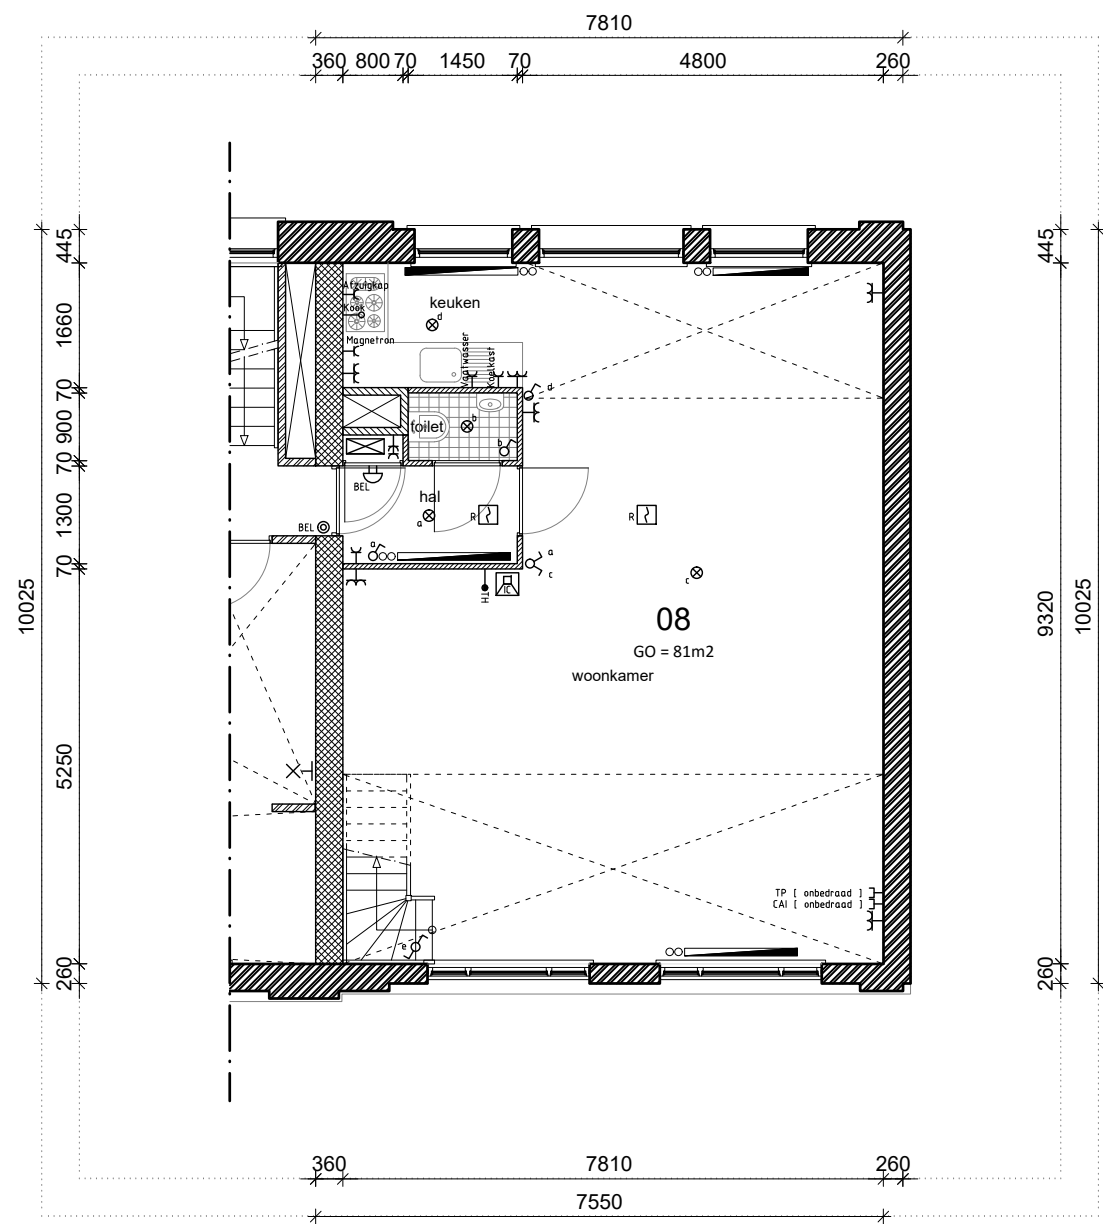

Appartement 08