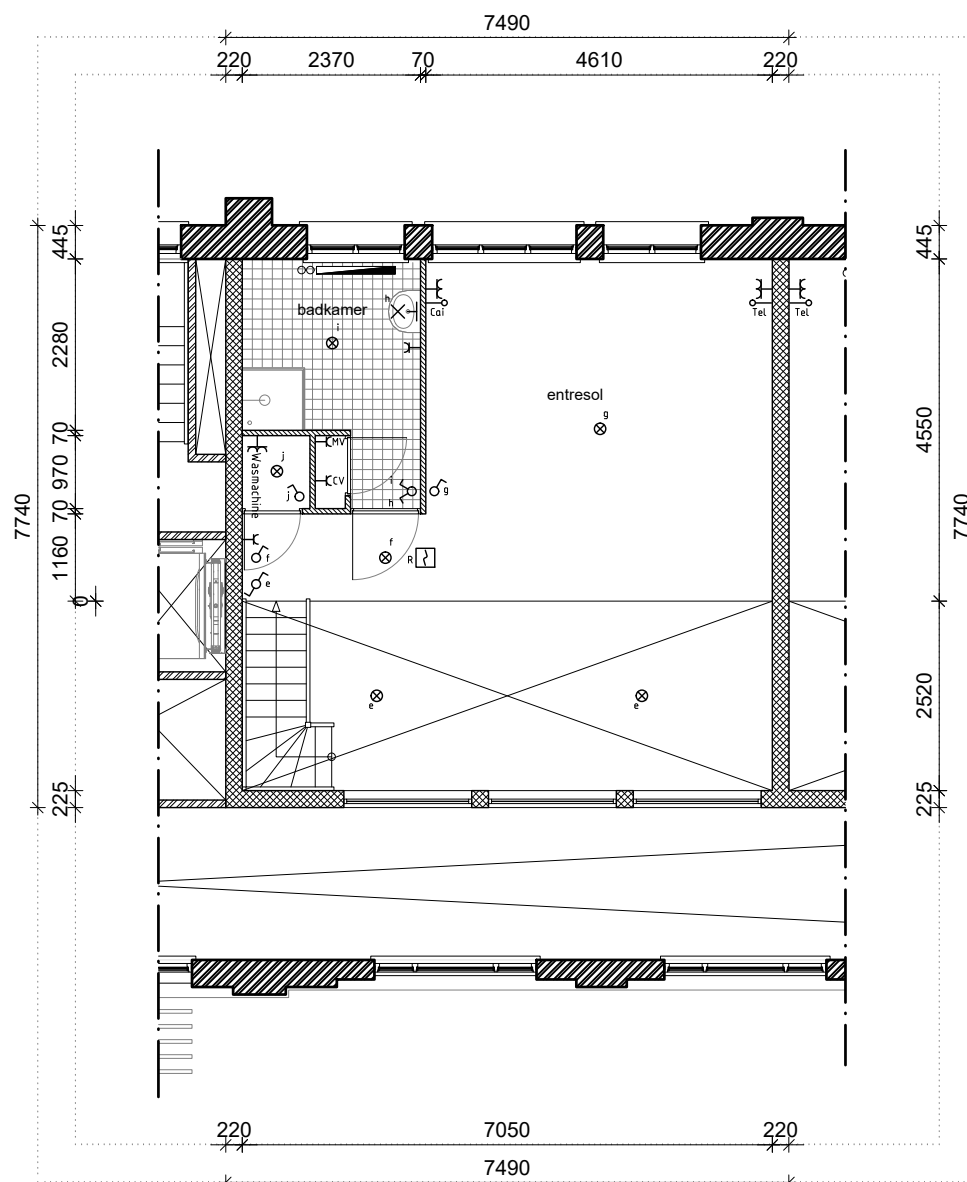

Appartement 09 t/m 11 entresol (basis)