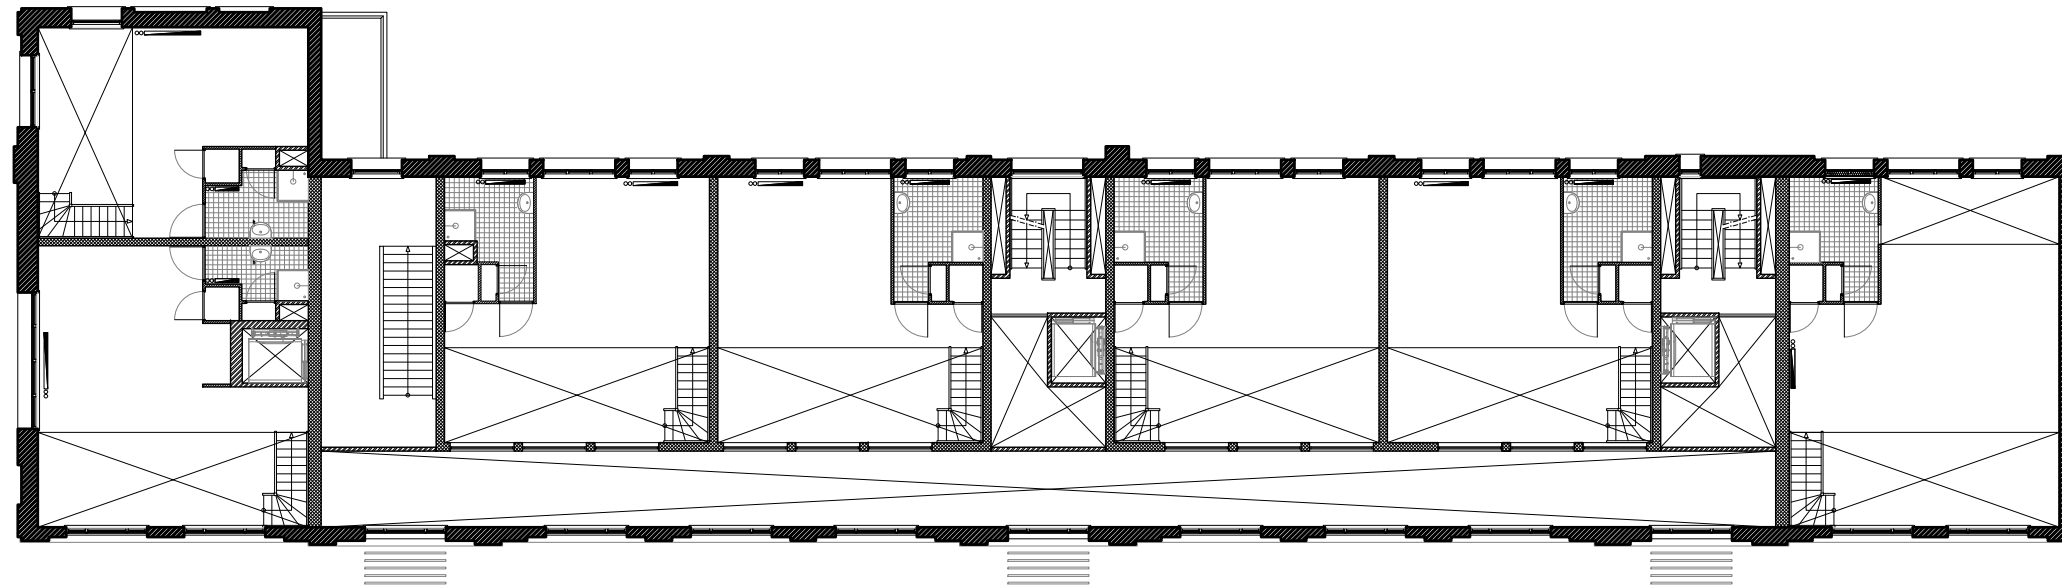

Eerste verdieping entresol

formaat:	A3	schaal:	1:200	datum:	16-06-2016	werknr.:	1503

Markt 54b
4701 PH Roosendaal
T 0165 567490
I www.zonezuid.nl
E info@zonezuid.nl

7.V1