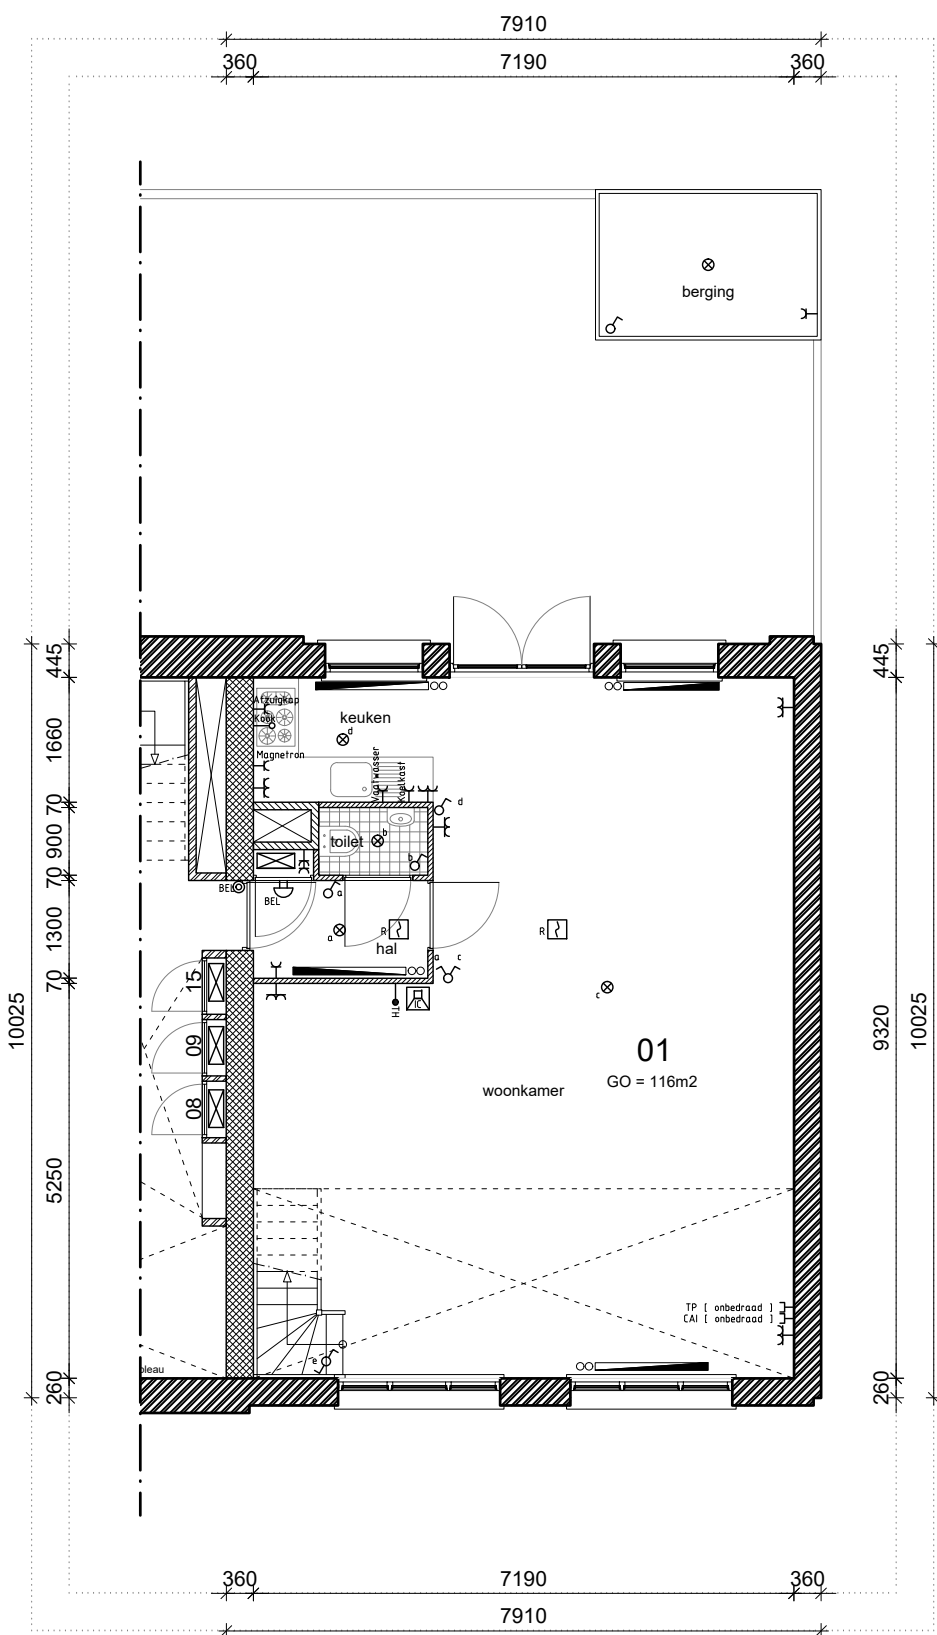

Appartement 01