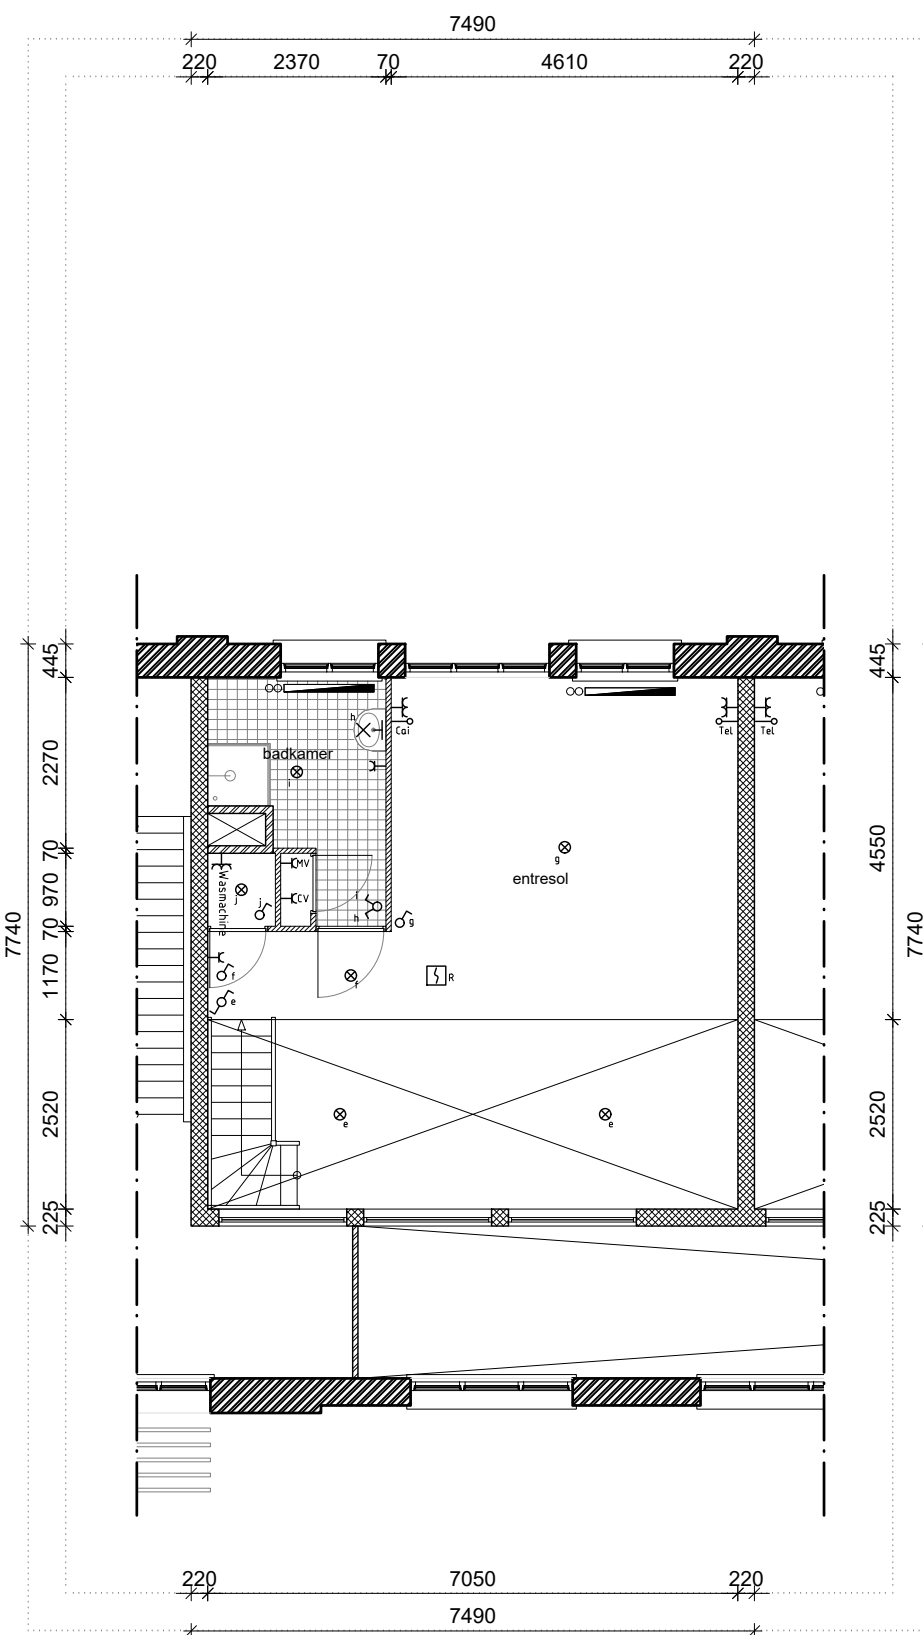

Appartement 05 entresol (basis)