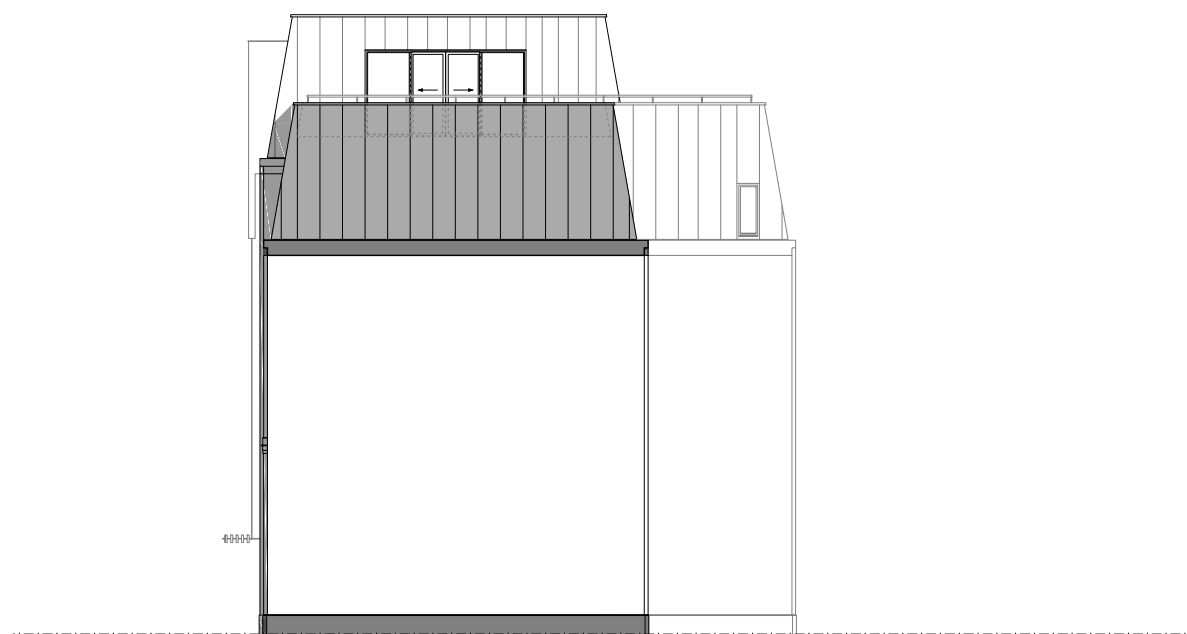

Aanzicht rechter zijgevel

formaat:	A3	schaal:	1:200	datum:	16-06-2016	werknr.:	1503

zone zuid
architecten

Markt 54b
4701 PH Roosendaal
T 0165 567490
I www.zonezuid.nl
E info@zonezuid.nl

tek.nr.:

7.24