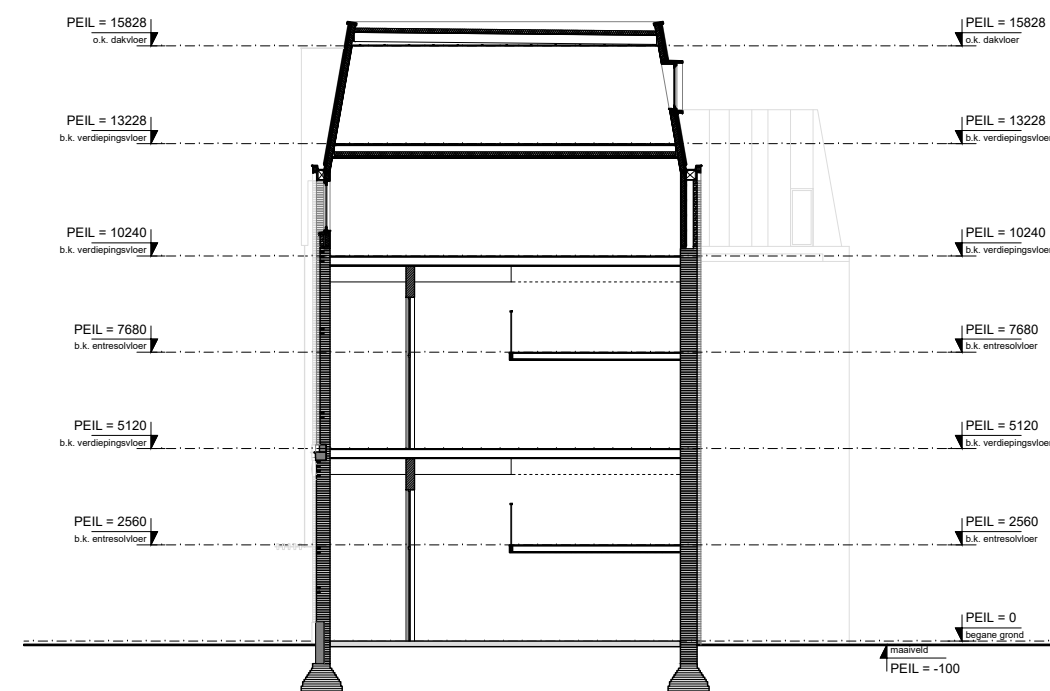

formaat:	A3	schaal:	1:100	datum:	16-06-2016	werknr.:	1503
----------	----	---------	-------	--------	------------	----------	------

Markt 54b
4701 PH Roosendaal
T 0165 567490
I www.zonezuid.nl
E info@zonezuid.nl

7.14

Aanzicht voorgevel

Aanzicht linker zijgevel

Dwarsdoorsnede

formaat:	A3	schaal:	1:200	datum:	16-06-2016	werknr.:	1503
----------	----	---------	-------	--------	------------	----------	------

 **zone zuid**
architecten