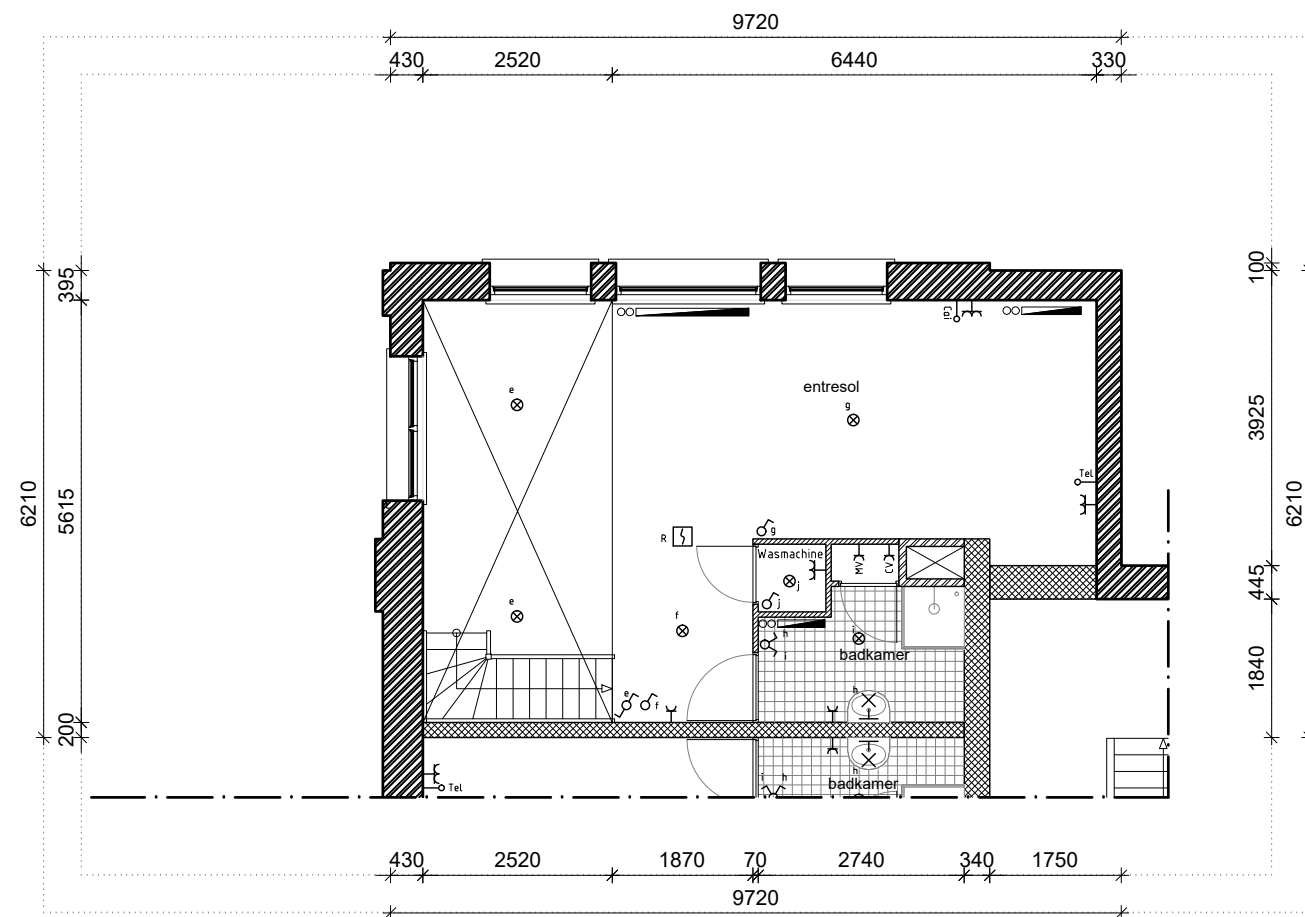

RENVOOI ELEKTRA

⊗	centraaldoos	—○	loze leiding	⊠	verdeelkast
TX	wandlichtpunt	—C	enkelvoudige contactdoos	⊗ BEL	beldrukker
⊗	enkelpolige schakelaar	—C	dubbelvoudige contactdoos	⊗ BEL	bel
⊗	enkelpolige schakelaar	—TP	telefoonaansluitpunt (model varkensneus)	⊠	intercom buitenpost
⊗	serieschakelaar	—CAI	CAI aansluitpunt	R ⊠	rookmelder

formaat:	A3	schaal:	1:100	datum:	16-06-2016	werknr.:	1503

Markt 54b
4701 PH Roosendaal
T 0165 567490
I www.zonezuid.nl
E info@zonezuid.nl

7.07

tek.nr.: