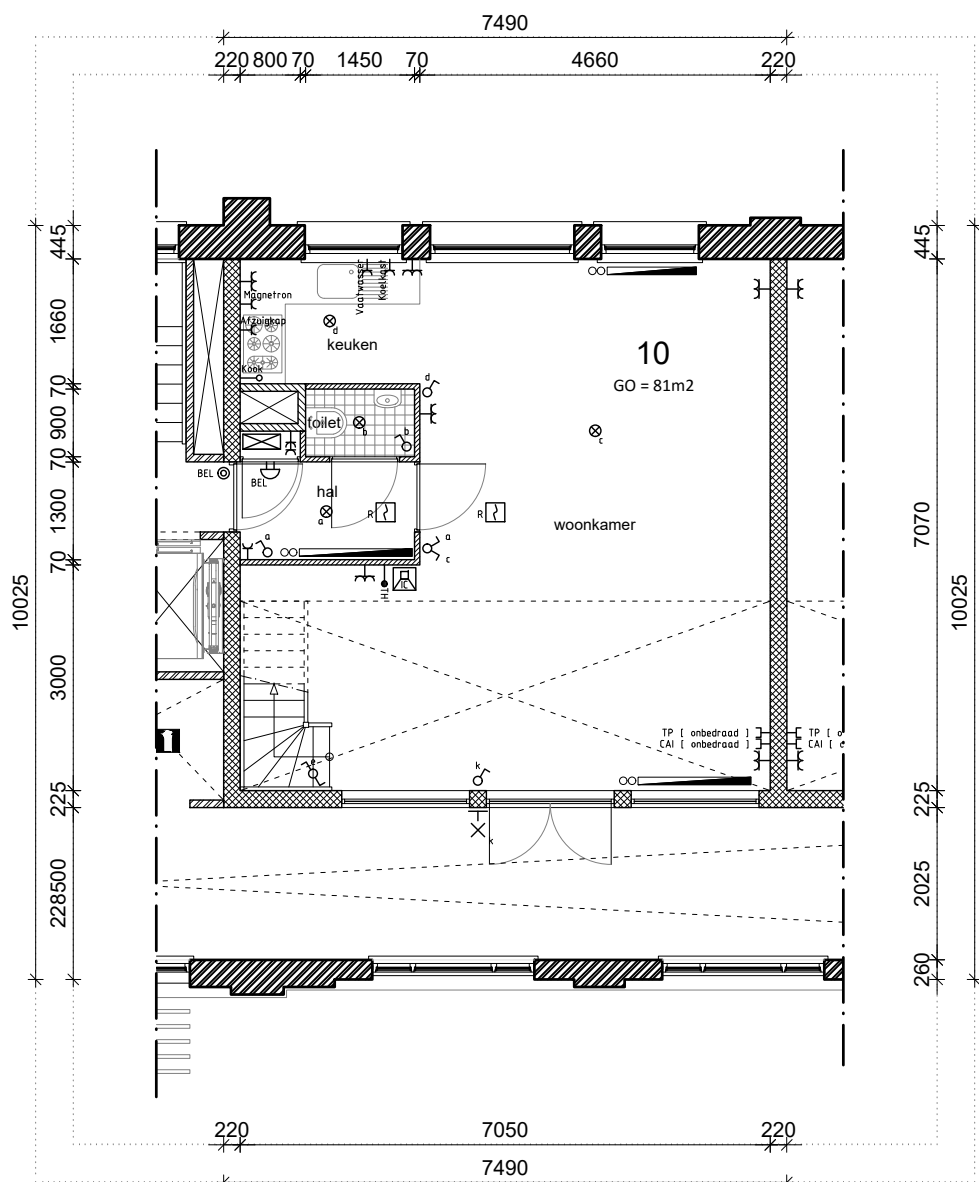

Appartement 09 t/m 11