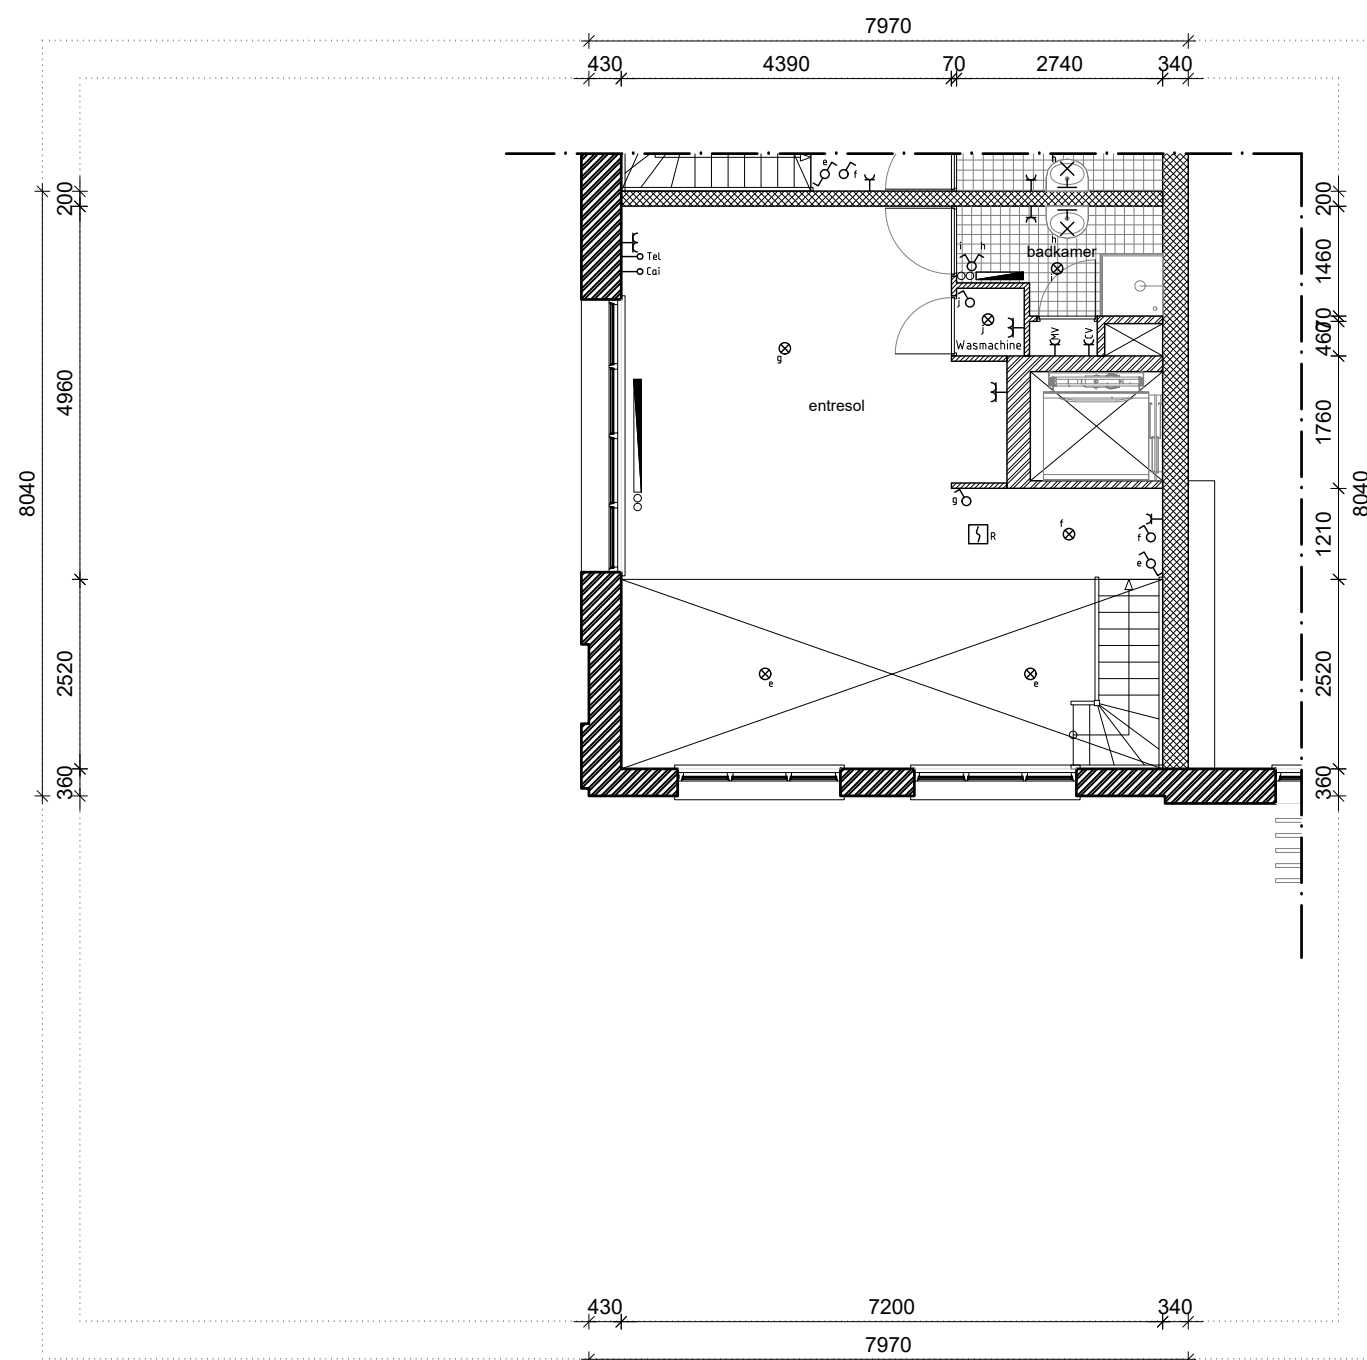

RENOVOOI ELEKTRA

⊗	centraaldoos	—○	loze leiding	⊠	verdeelkast
TX	wandlichtpunt	—C	enkelvoudige contactdoos	⊗^{BEL}	bedrukker
○	enkelvoudige schakelaar	—C	dubbelvoudige contactdoos	⊠^{BEL}	bel
○	enkelvoudige schakelaar	—TP	telefoonaansluitpunt (model varkensneus)	⊠	intercom buitenpost
○	serieschakelaar	—CAI	CAI aansluitpunt	R ⊠	rookmelder

formaat:	A3	schaal:	1:100	datum:	16-06-2016	werknr.:	1503

Markt 54b
4701 PH Roosendaal
T 0165 567490
I www.zonezuid.nl
E info@zonezuid.nl

tek.nr.:
7.06