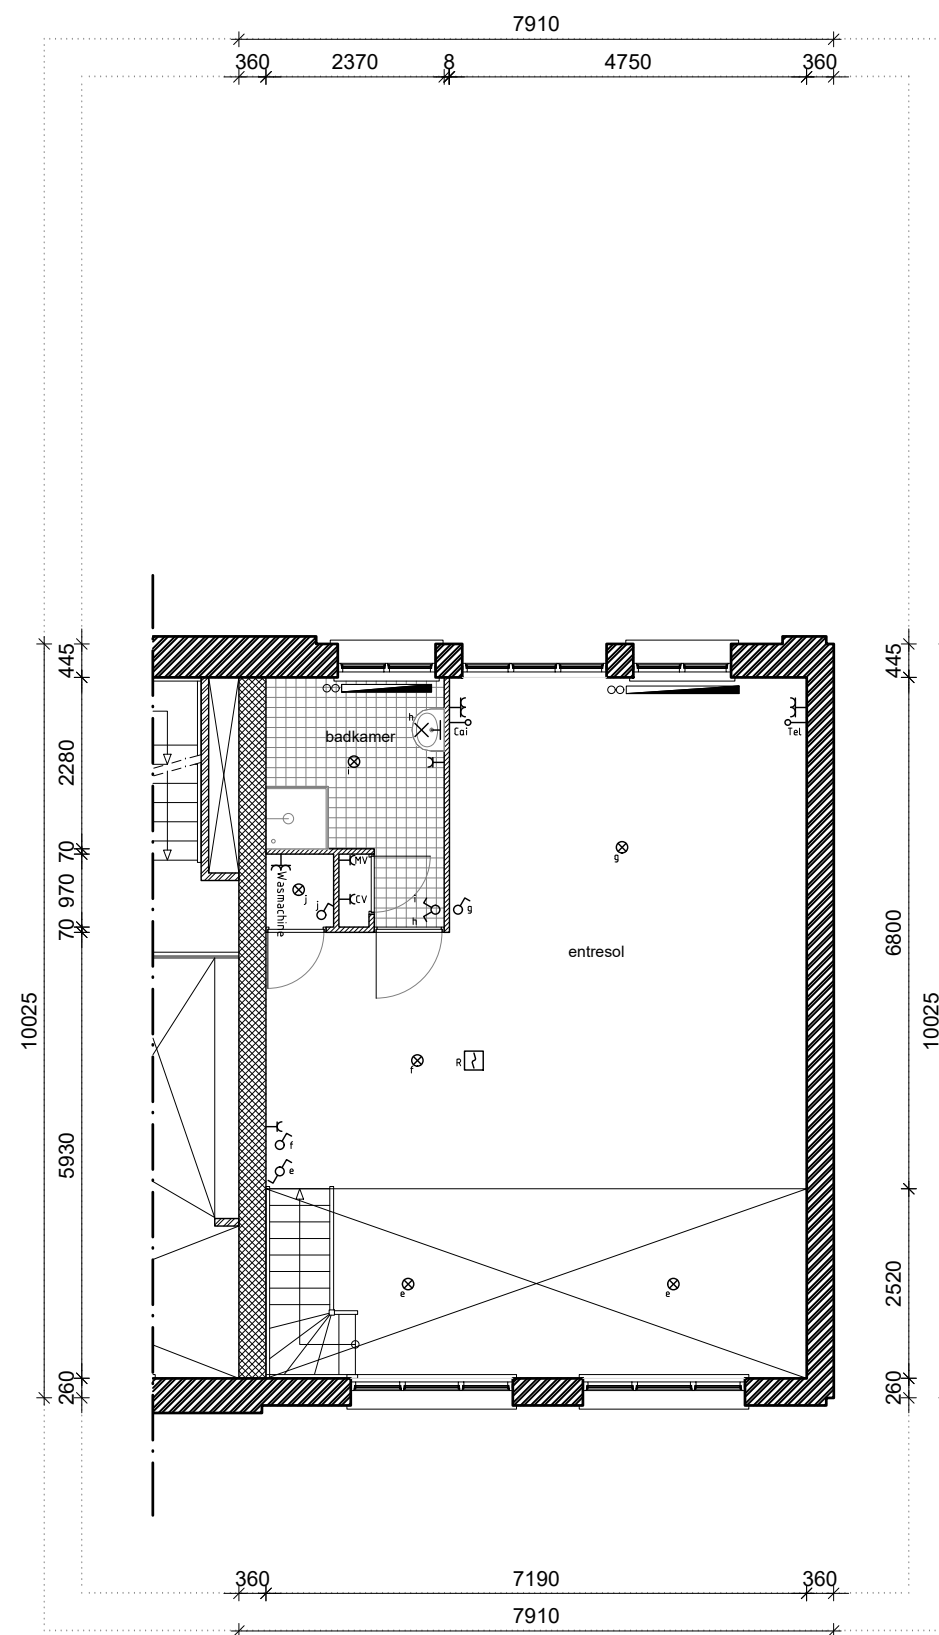

Appartement 01 entresol (basis)