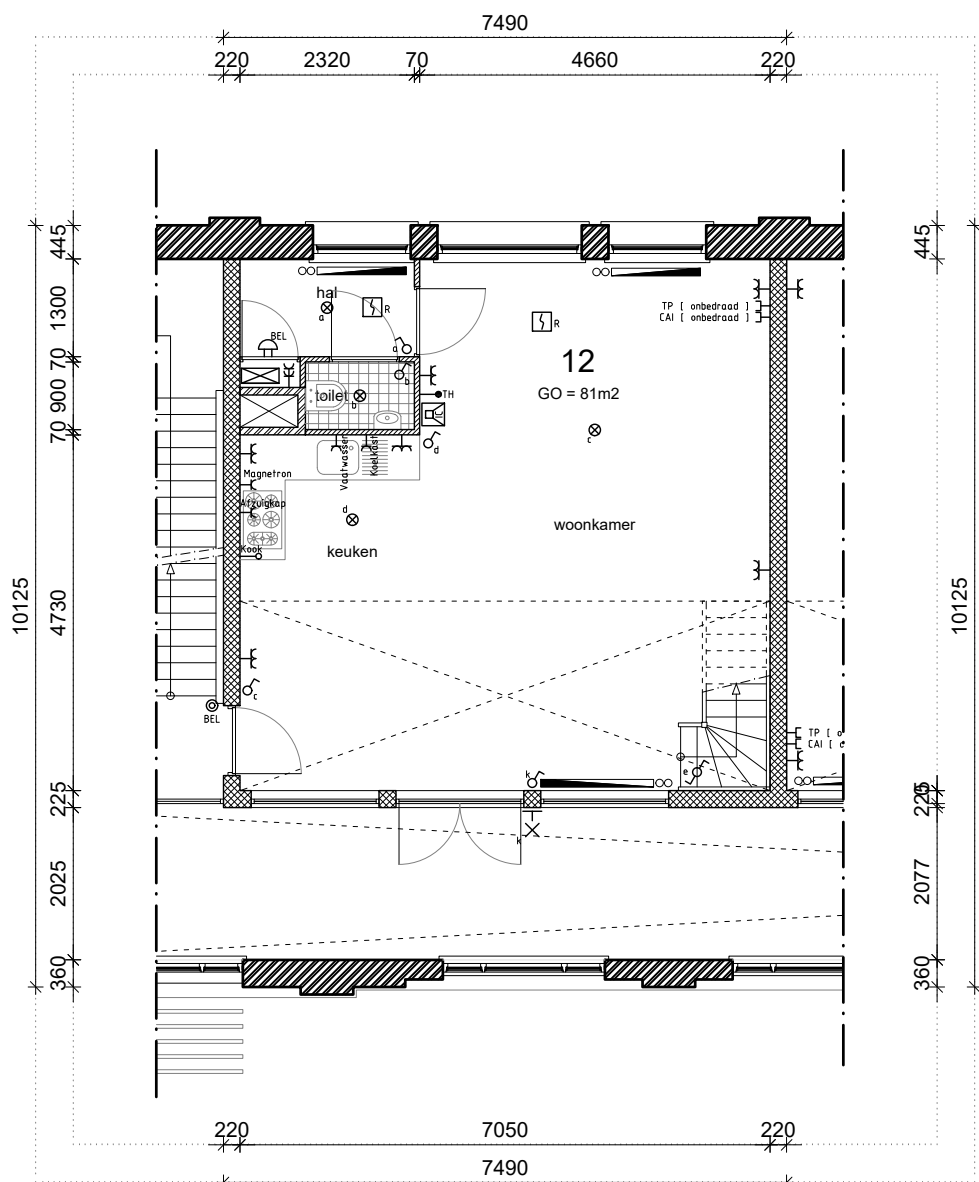

Appartement 12