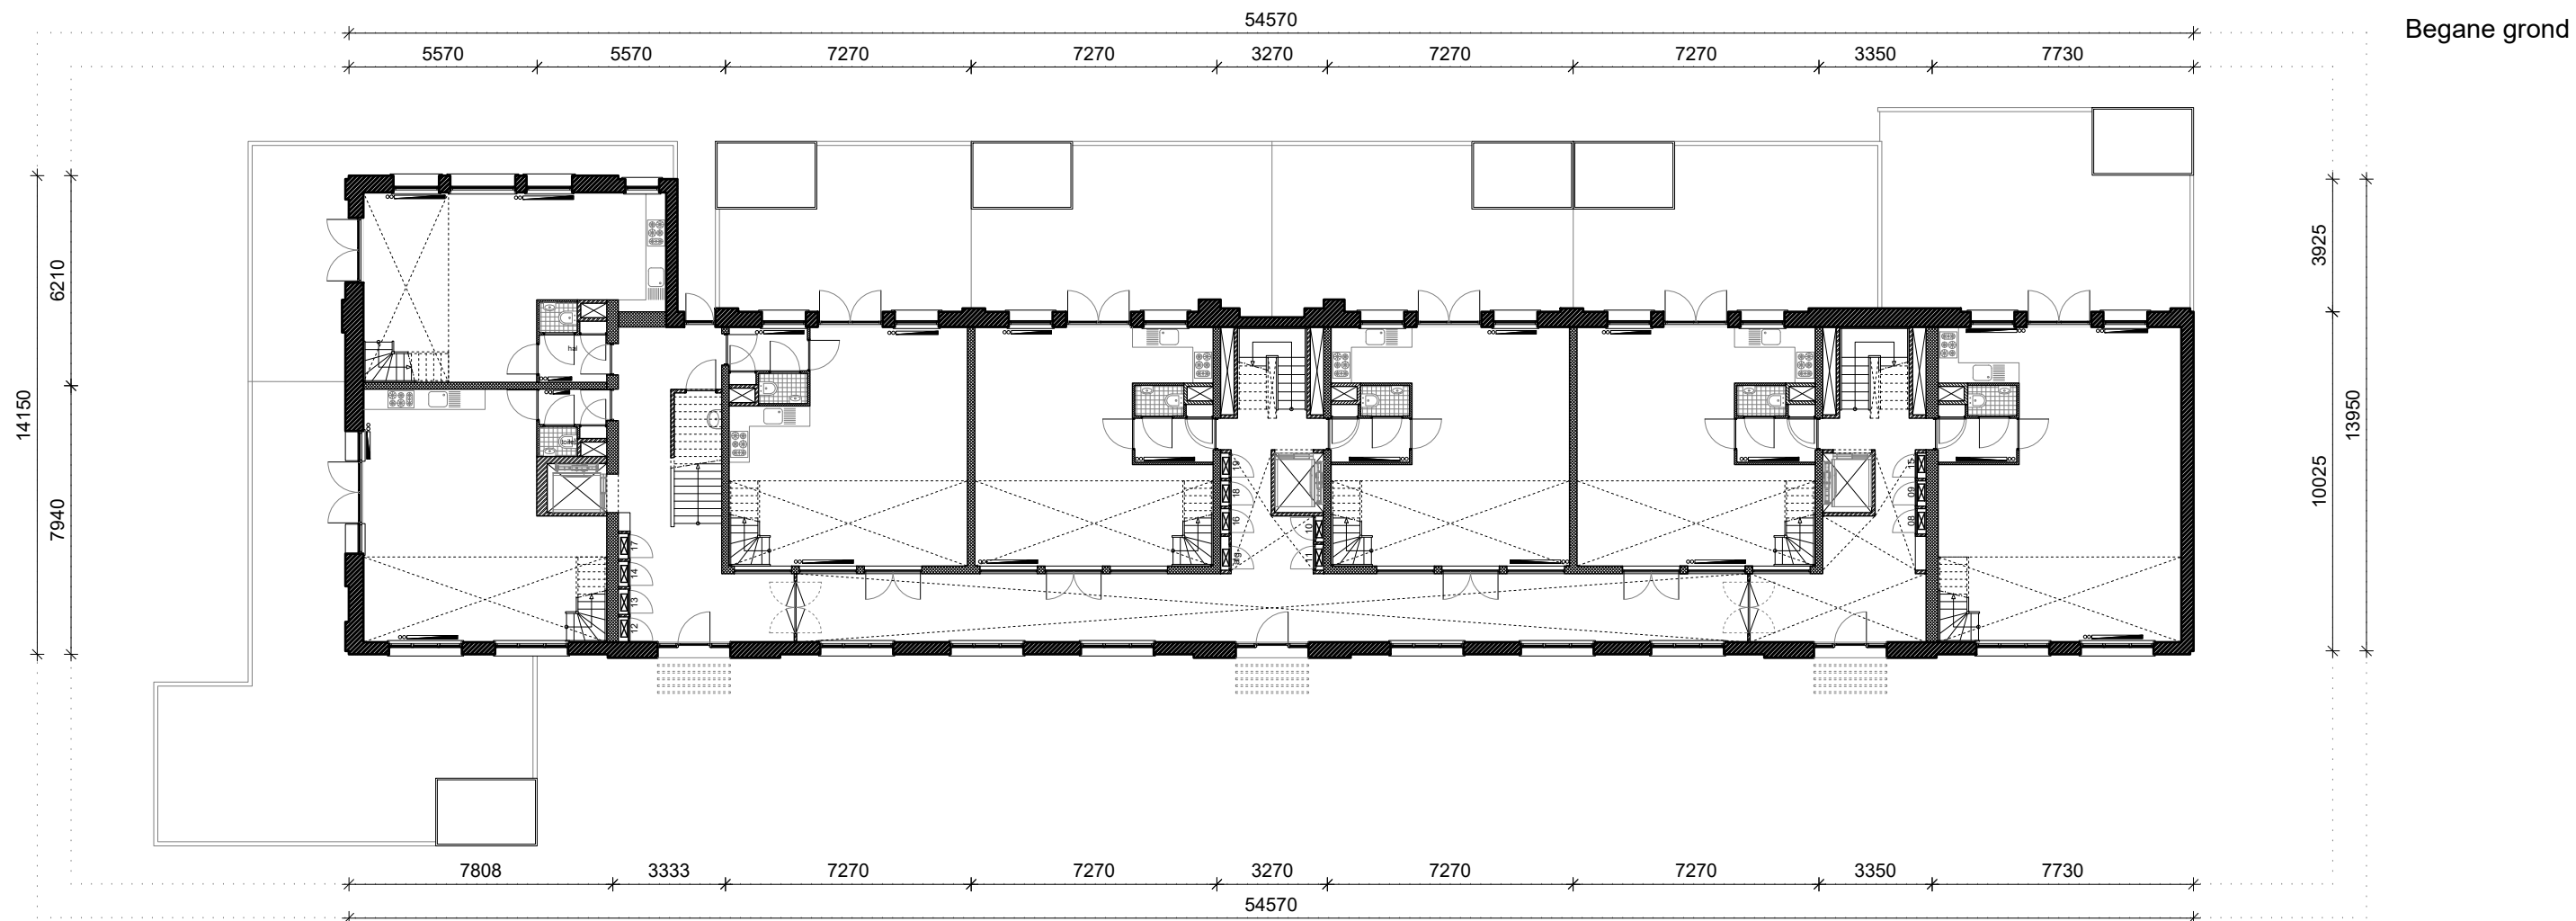

Markt 54b
4701 PH Roosendaal
T 0165 567490
I www.zonezuid.nl
E info@zonezuid.nl

7.SIT

Begane grond

Begane grond entresol

formaat:	A3	schaal:	1:200	datum:	16-06-2016	werknr.:	1503
----------	----	---------	-------	--------	------------	----------	------