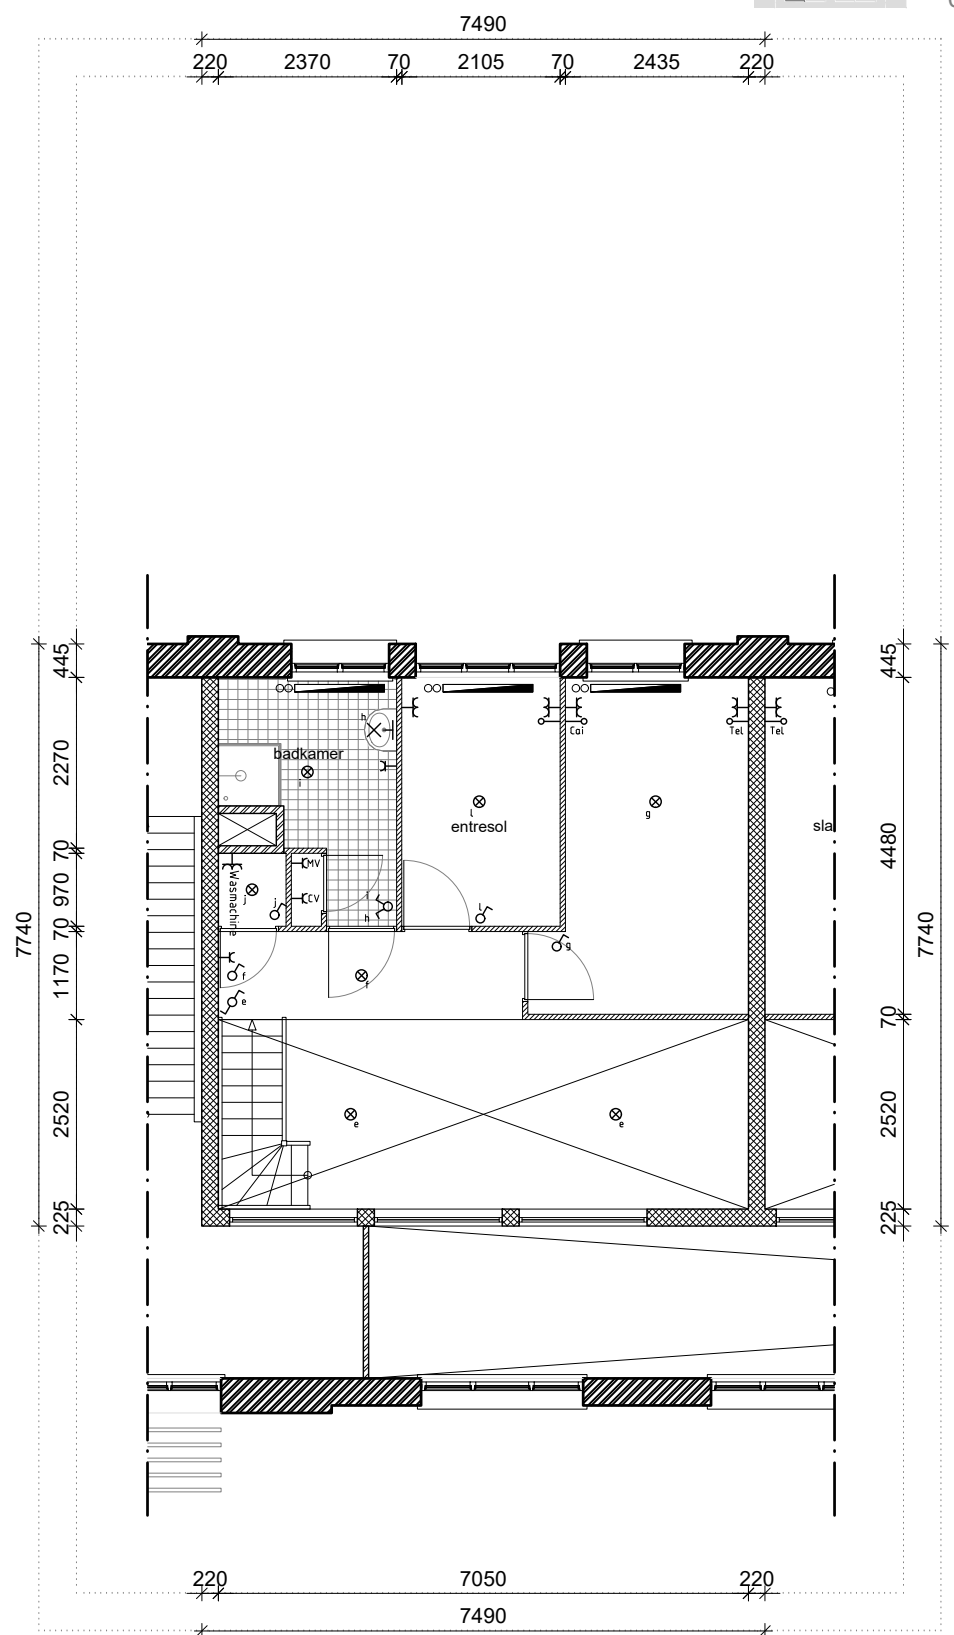

Appartement 05 entresol (optie)

RENVOOI ELEKTRA

- ⊗ centraaldoos
- ⊗ wandlichtpunt
- ⊗ enkelpolige schakelaar
- ⊗ enkelpolige schakelaar
- ⊗ serieschakelaar
- loze leiding
- enkelvoudige contactdoos
- dubbelvoudige contactdoos
- TP telefoonaansluitpunt (model varkensneus)
- CAI CAI aansluitpunt
- ⊗ verdelkast
- ⊗ BEL bedrukker
- ⊗ BEL bel
- ⊗ intercom buitenpost
- ⊗ rookmelder

formaat:	A3	schaal:	1:100	datum:	16-06-2016	werknr.:	1503

Markt 54b
4701 PH Roosendaal
T 0165 567490
I www.zonezuid.nl
E info@zonezuid.nl

tek.nr.: **7.05**