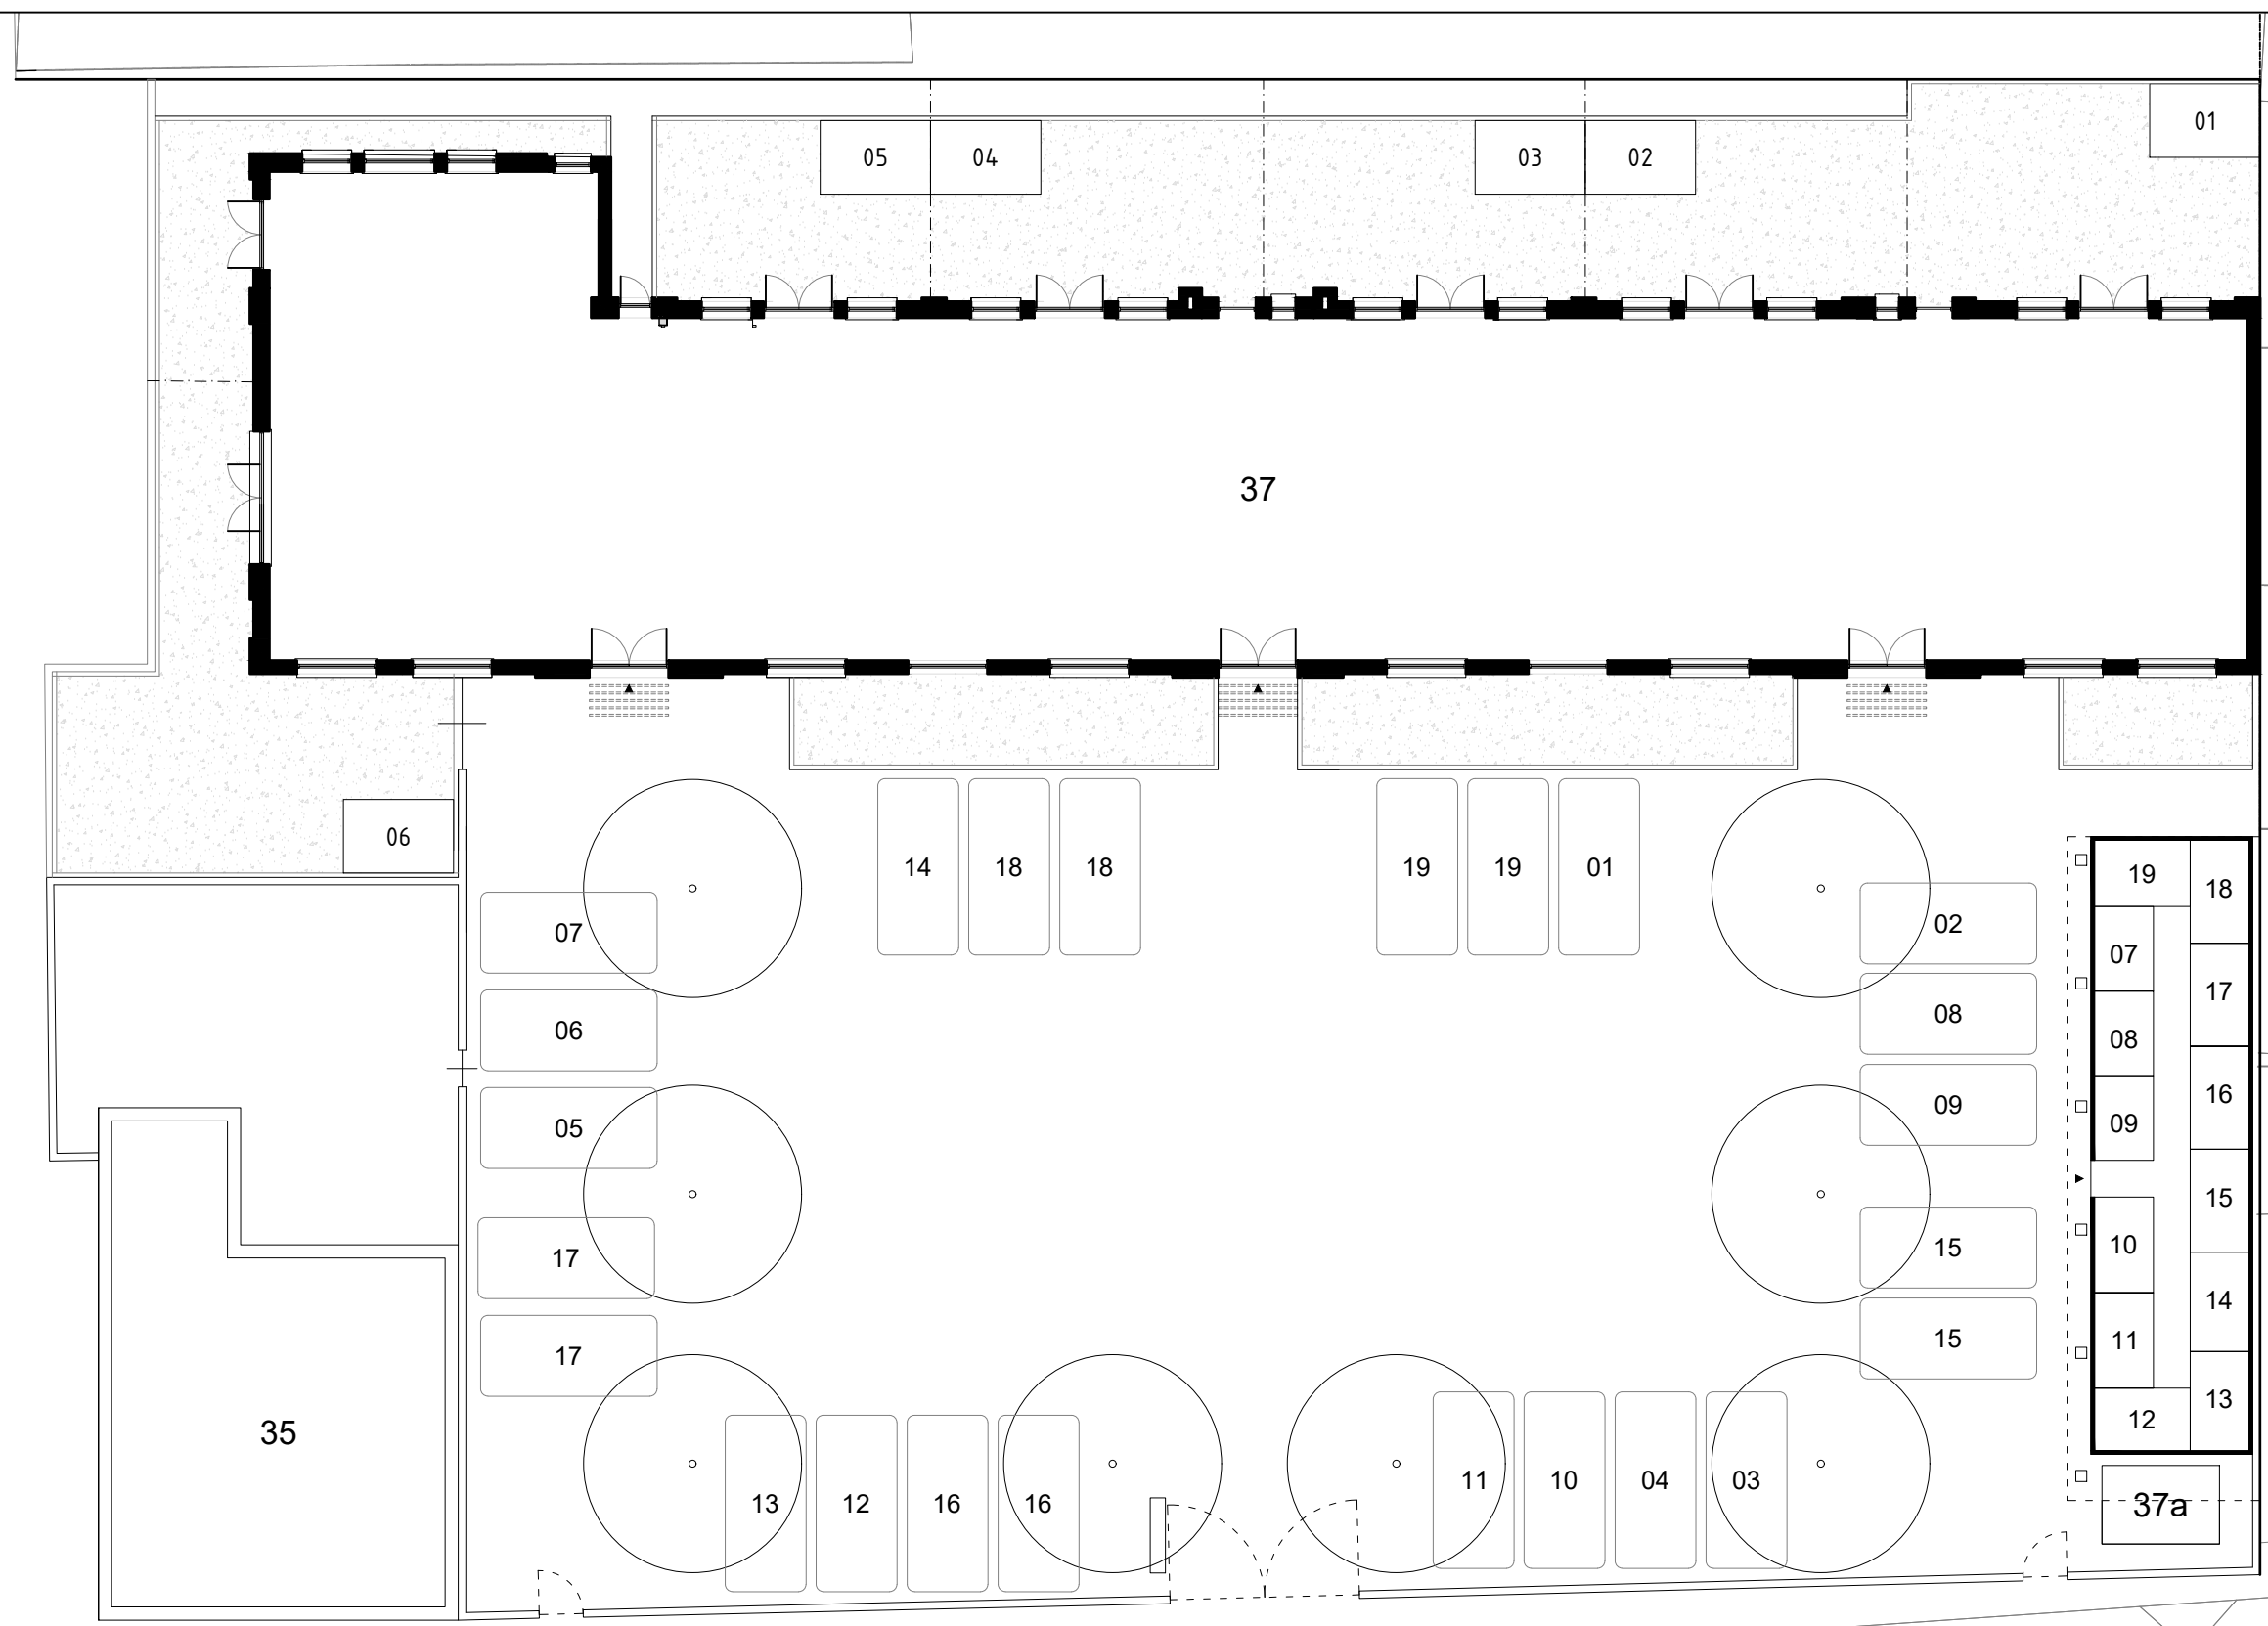

Burgemeester Prinsensingel

Situatie

Nieuwstraat

formaat:	A3	schaal:	1:500	datum:	16-06-2016	werknr.:	1503

zone zuid
architecten

Markt 54b
4701 PH Roosendaal
T 0165 567490
I www.zonezuid.nl
E info@zonezuid.nl

7.SIT