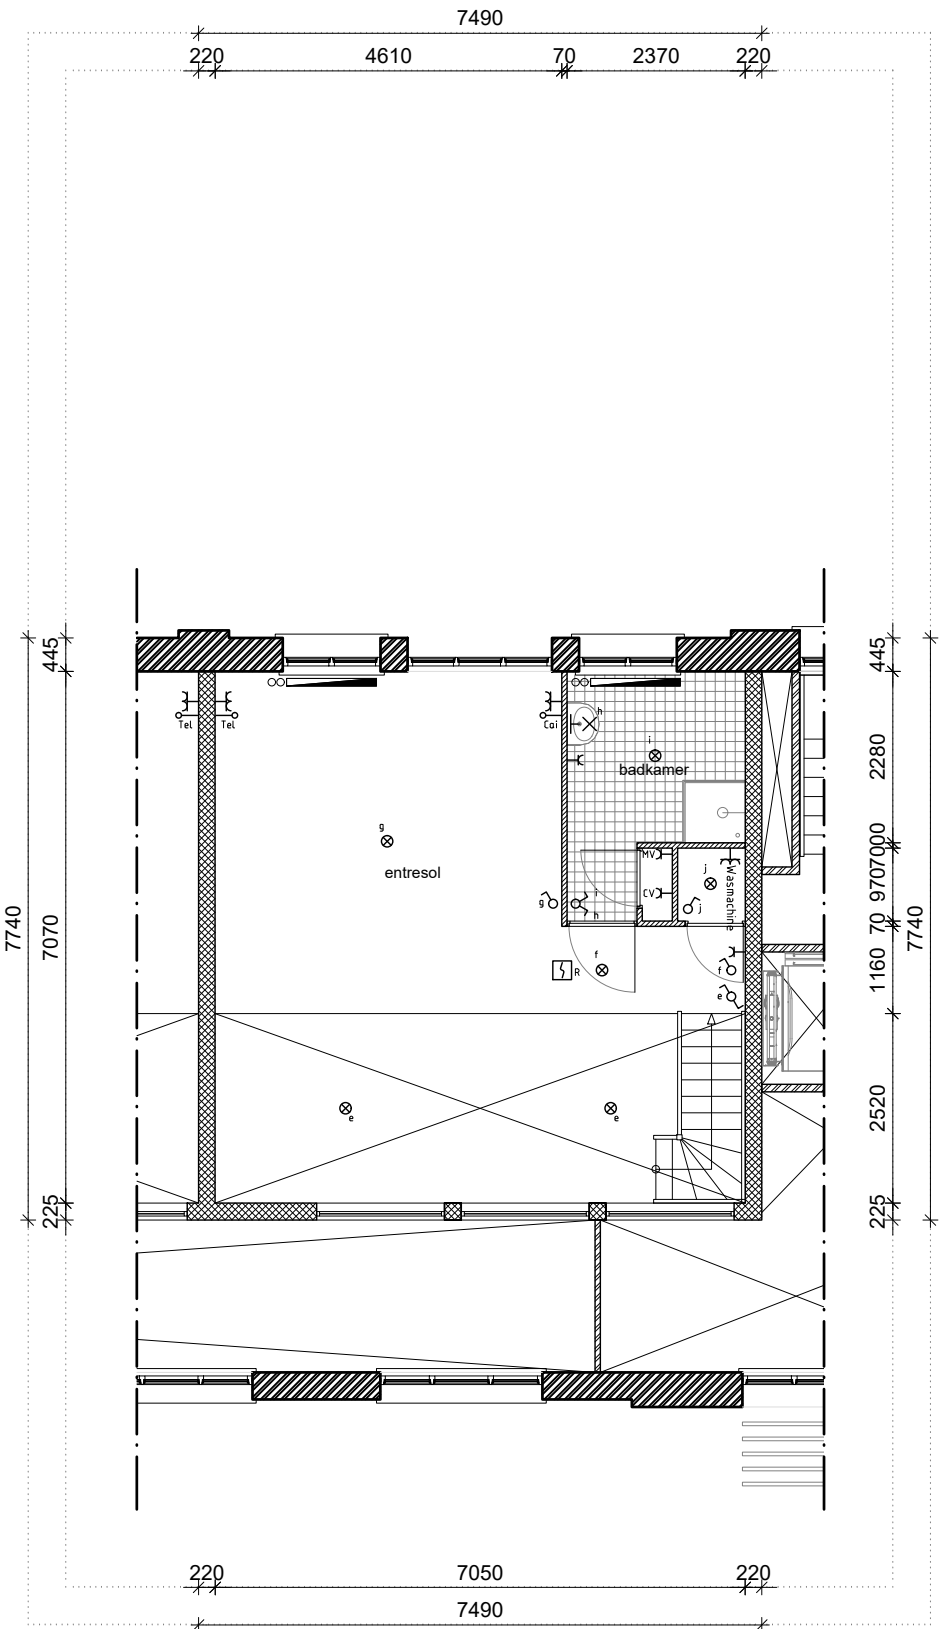

Appartement 02 t/m 04 entresol (basis)