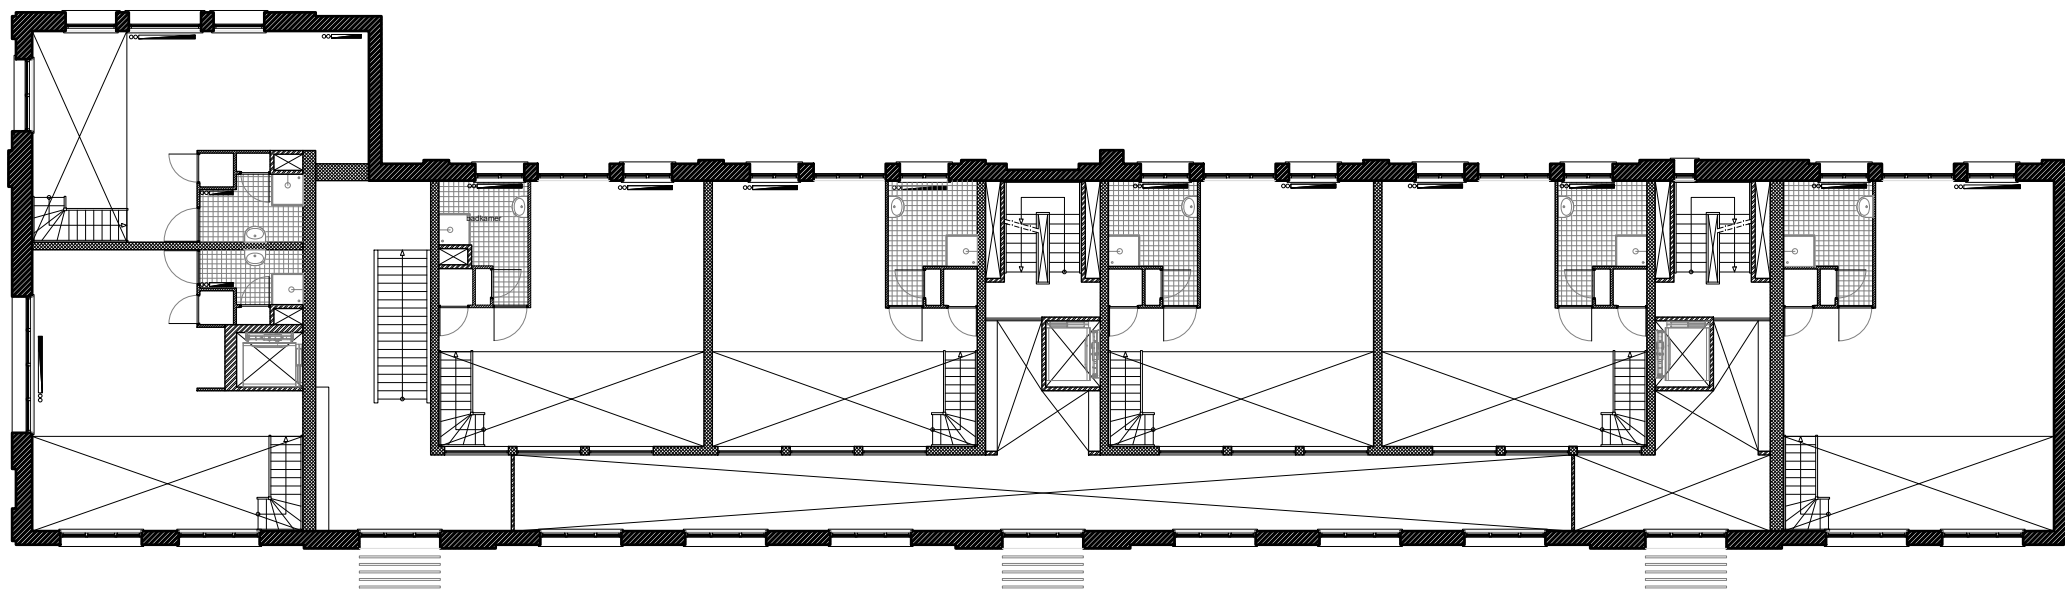

Markt 54b
4701 PH Roosendaal
T 0165 567490
I www.zonezuid.nl
E info@zonezuid.nl

7.SIT

Begane grond

Begane grond entresol

formaat:	A3	schaal:	1:200	datum:	16-06-2016	werknr.:	1503
----------	----	---------	-------	--------	------------	----------	------