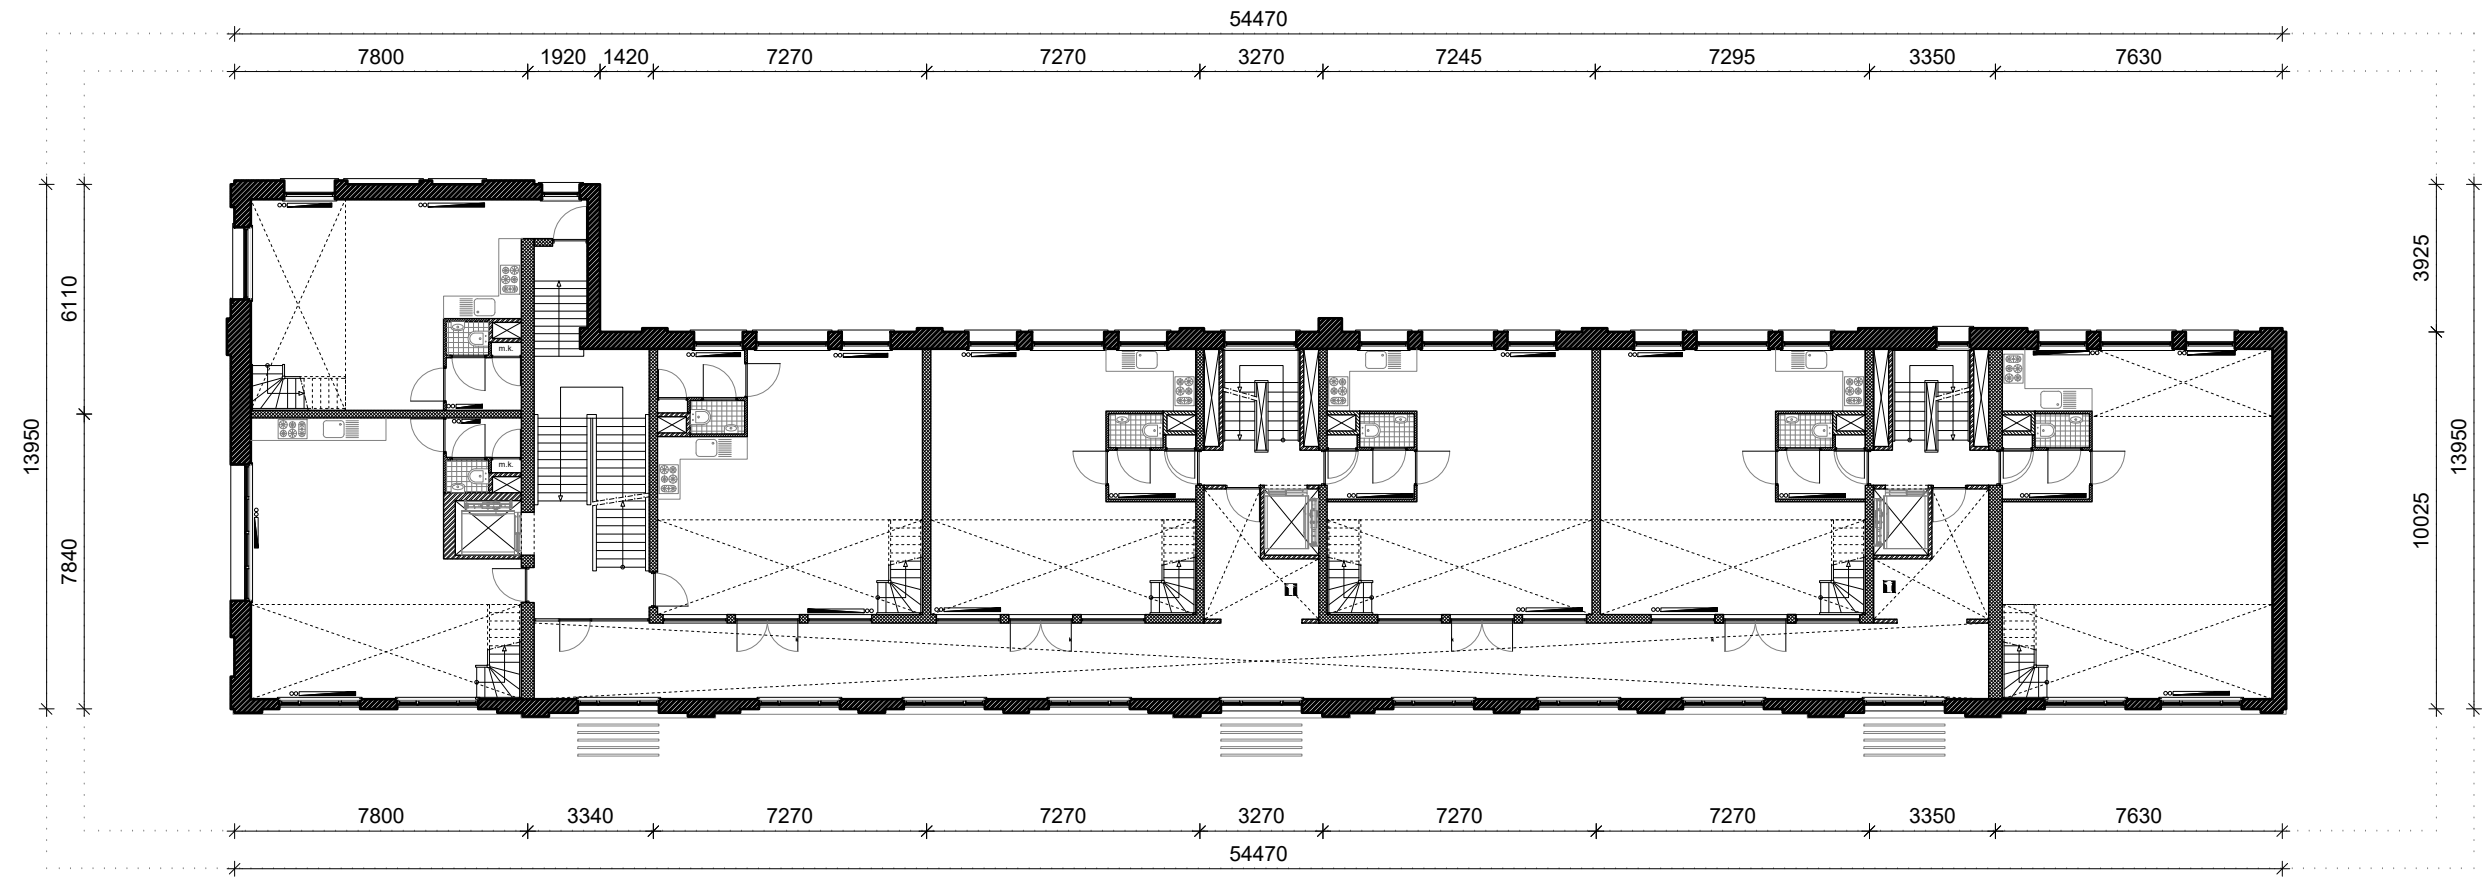

Eerste verdieping