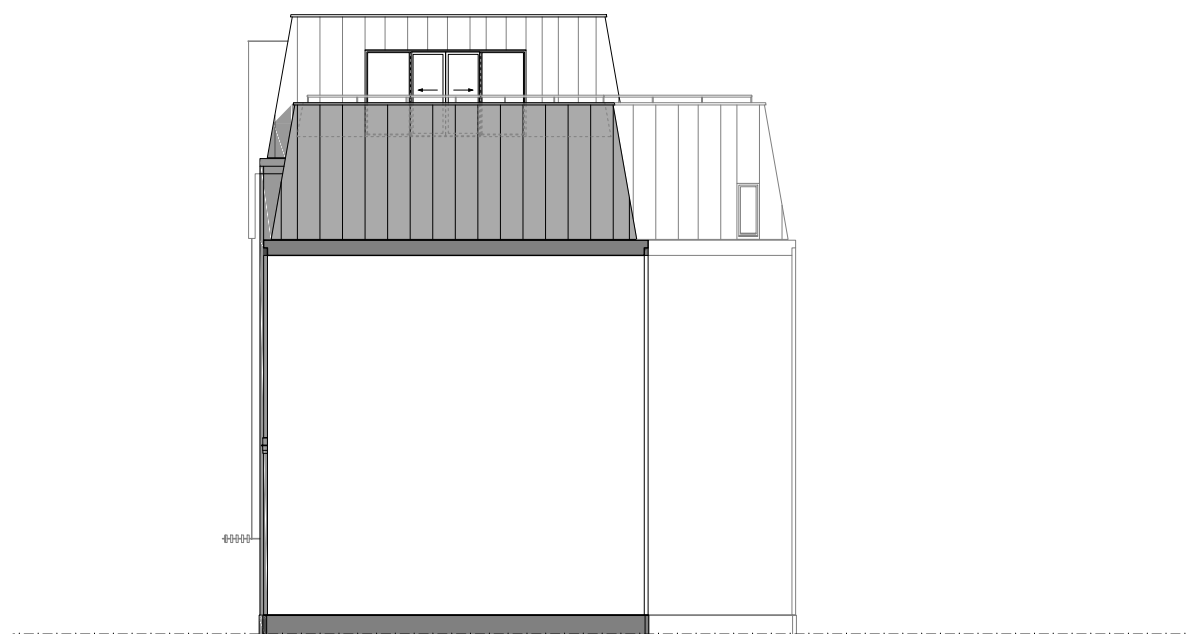

Aanzicht rechter zijgevel

formaat:	A3	schaal:	1:200	datum:	16-06-2016	werknr.:	1503

zone zuid
architecten

Markt 54b
4701 PH Roosendaal
T 0165 567490
I www.zonezuid.nl
E info@zonezuid.nl

7.24