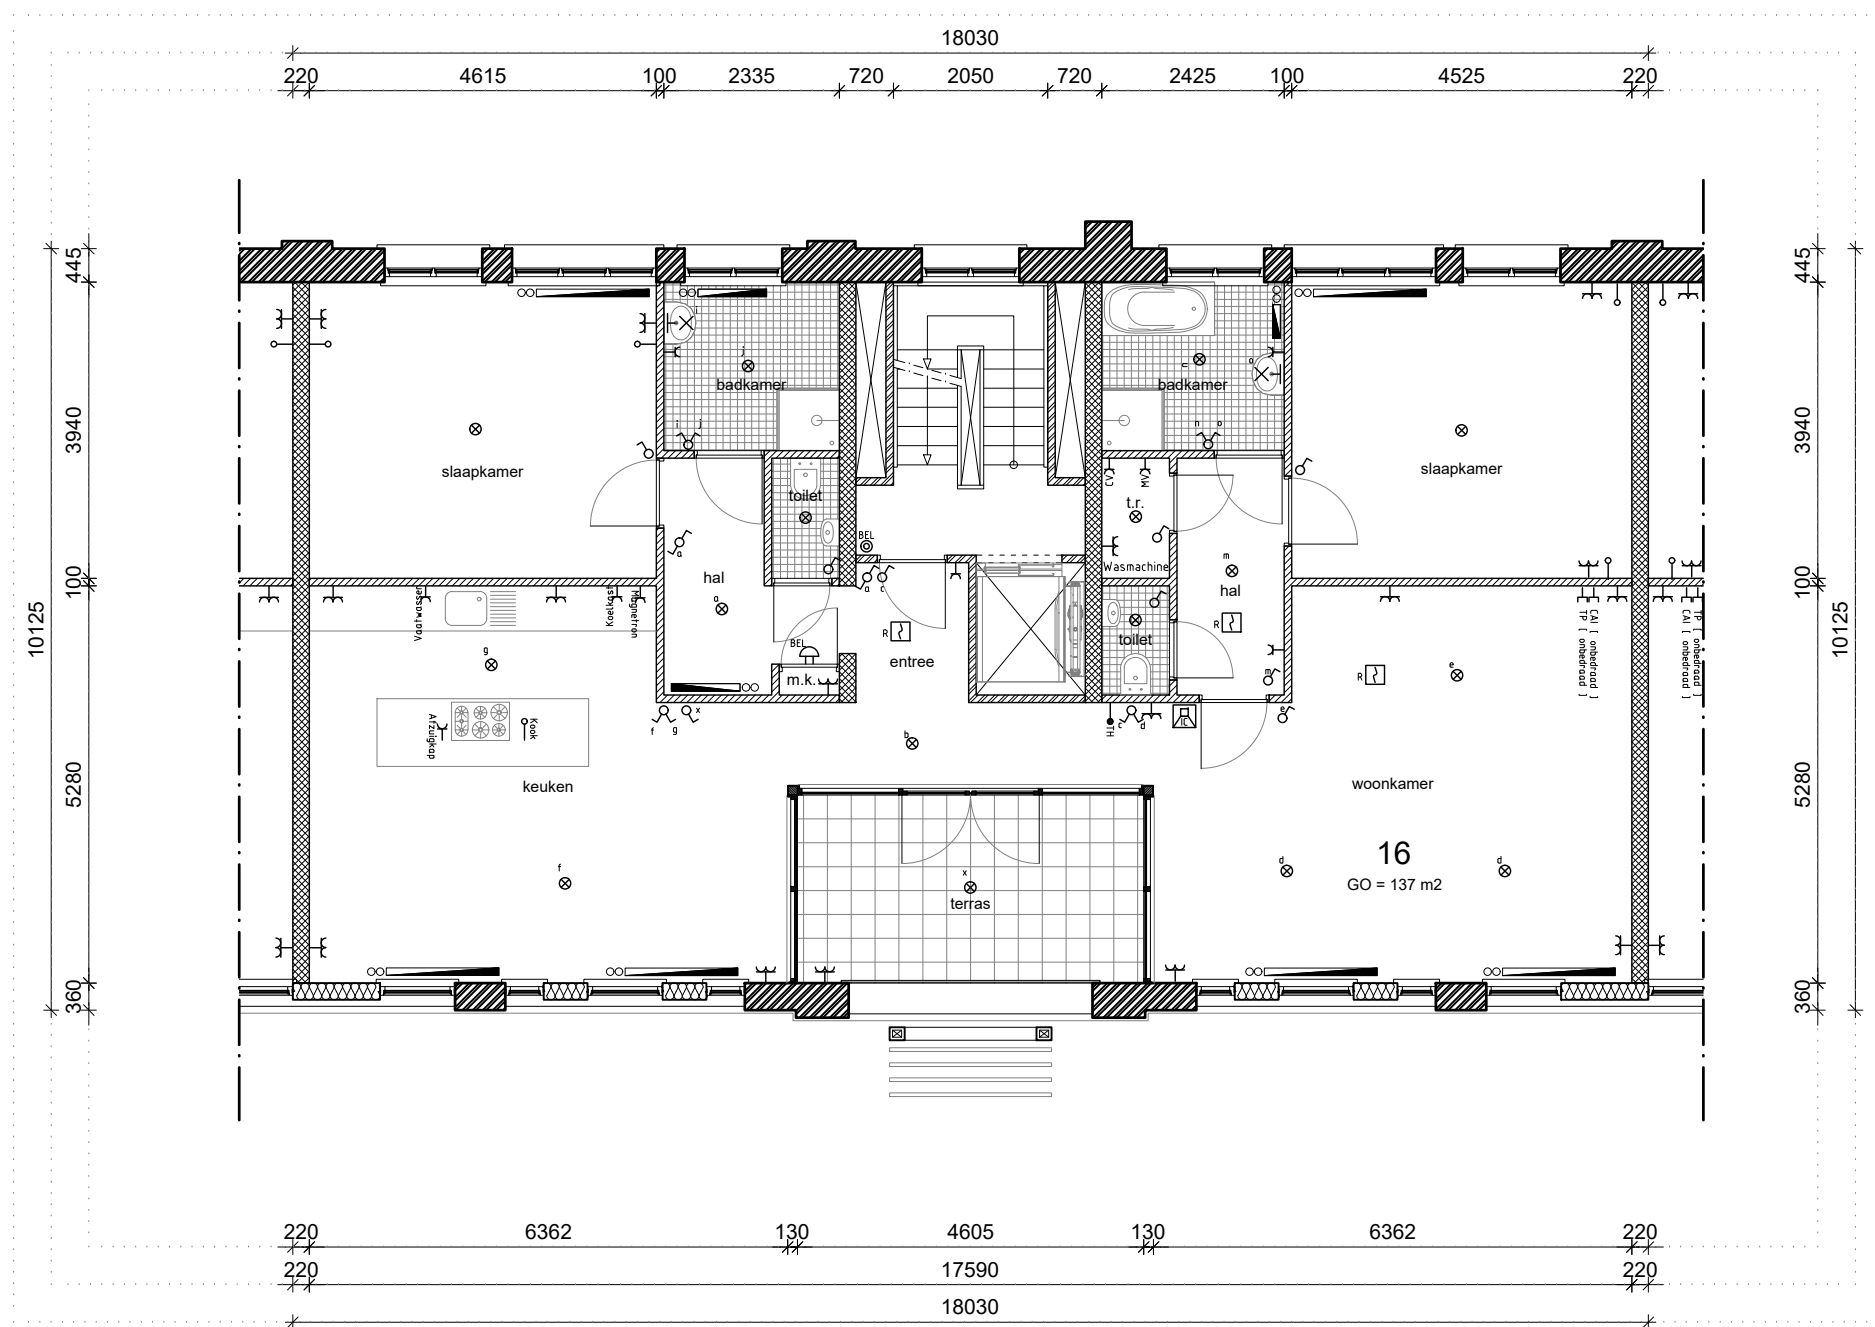

Appartement 16

RENVOOI ELEKTRA

- ⊗ centraaldoos
- TX wandlichtpunt
- o enkelpolige schakelaar
- o enkelpolige schakelaar
- o serieschakelaar
- o loze leiding
- -C enkelvoudige contactdoos
- -C dubbelvoudige contactdoos
- -TP telefoonaansluitpunt (model varkensneus)
- -CAI CAI aansluitpunt

- ⊗ verdeelkast
- ⊗ BEL bedrukker
- ⊗ BEL bel
- ⊗ intercom buitenpost
- ⊗ R rookmelder

formaat:	A3	schaal:	1:100	datum:	16-06-2016	werknr.:	1503

Markt 54b
4701 PH Roosendaal
T 0165 567490
I www.zonezuid.nl
E info@zonezuid.nl

7.16

tek.nr.: