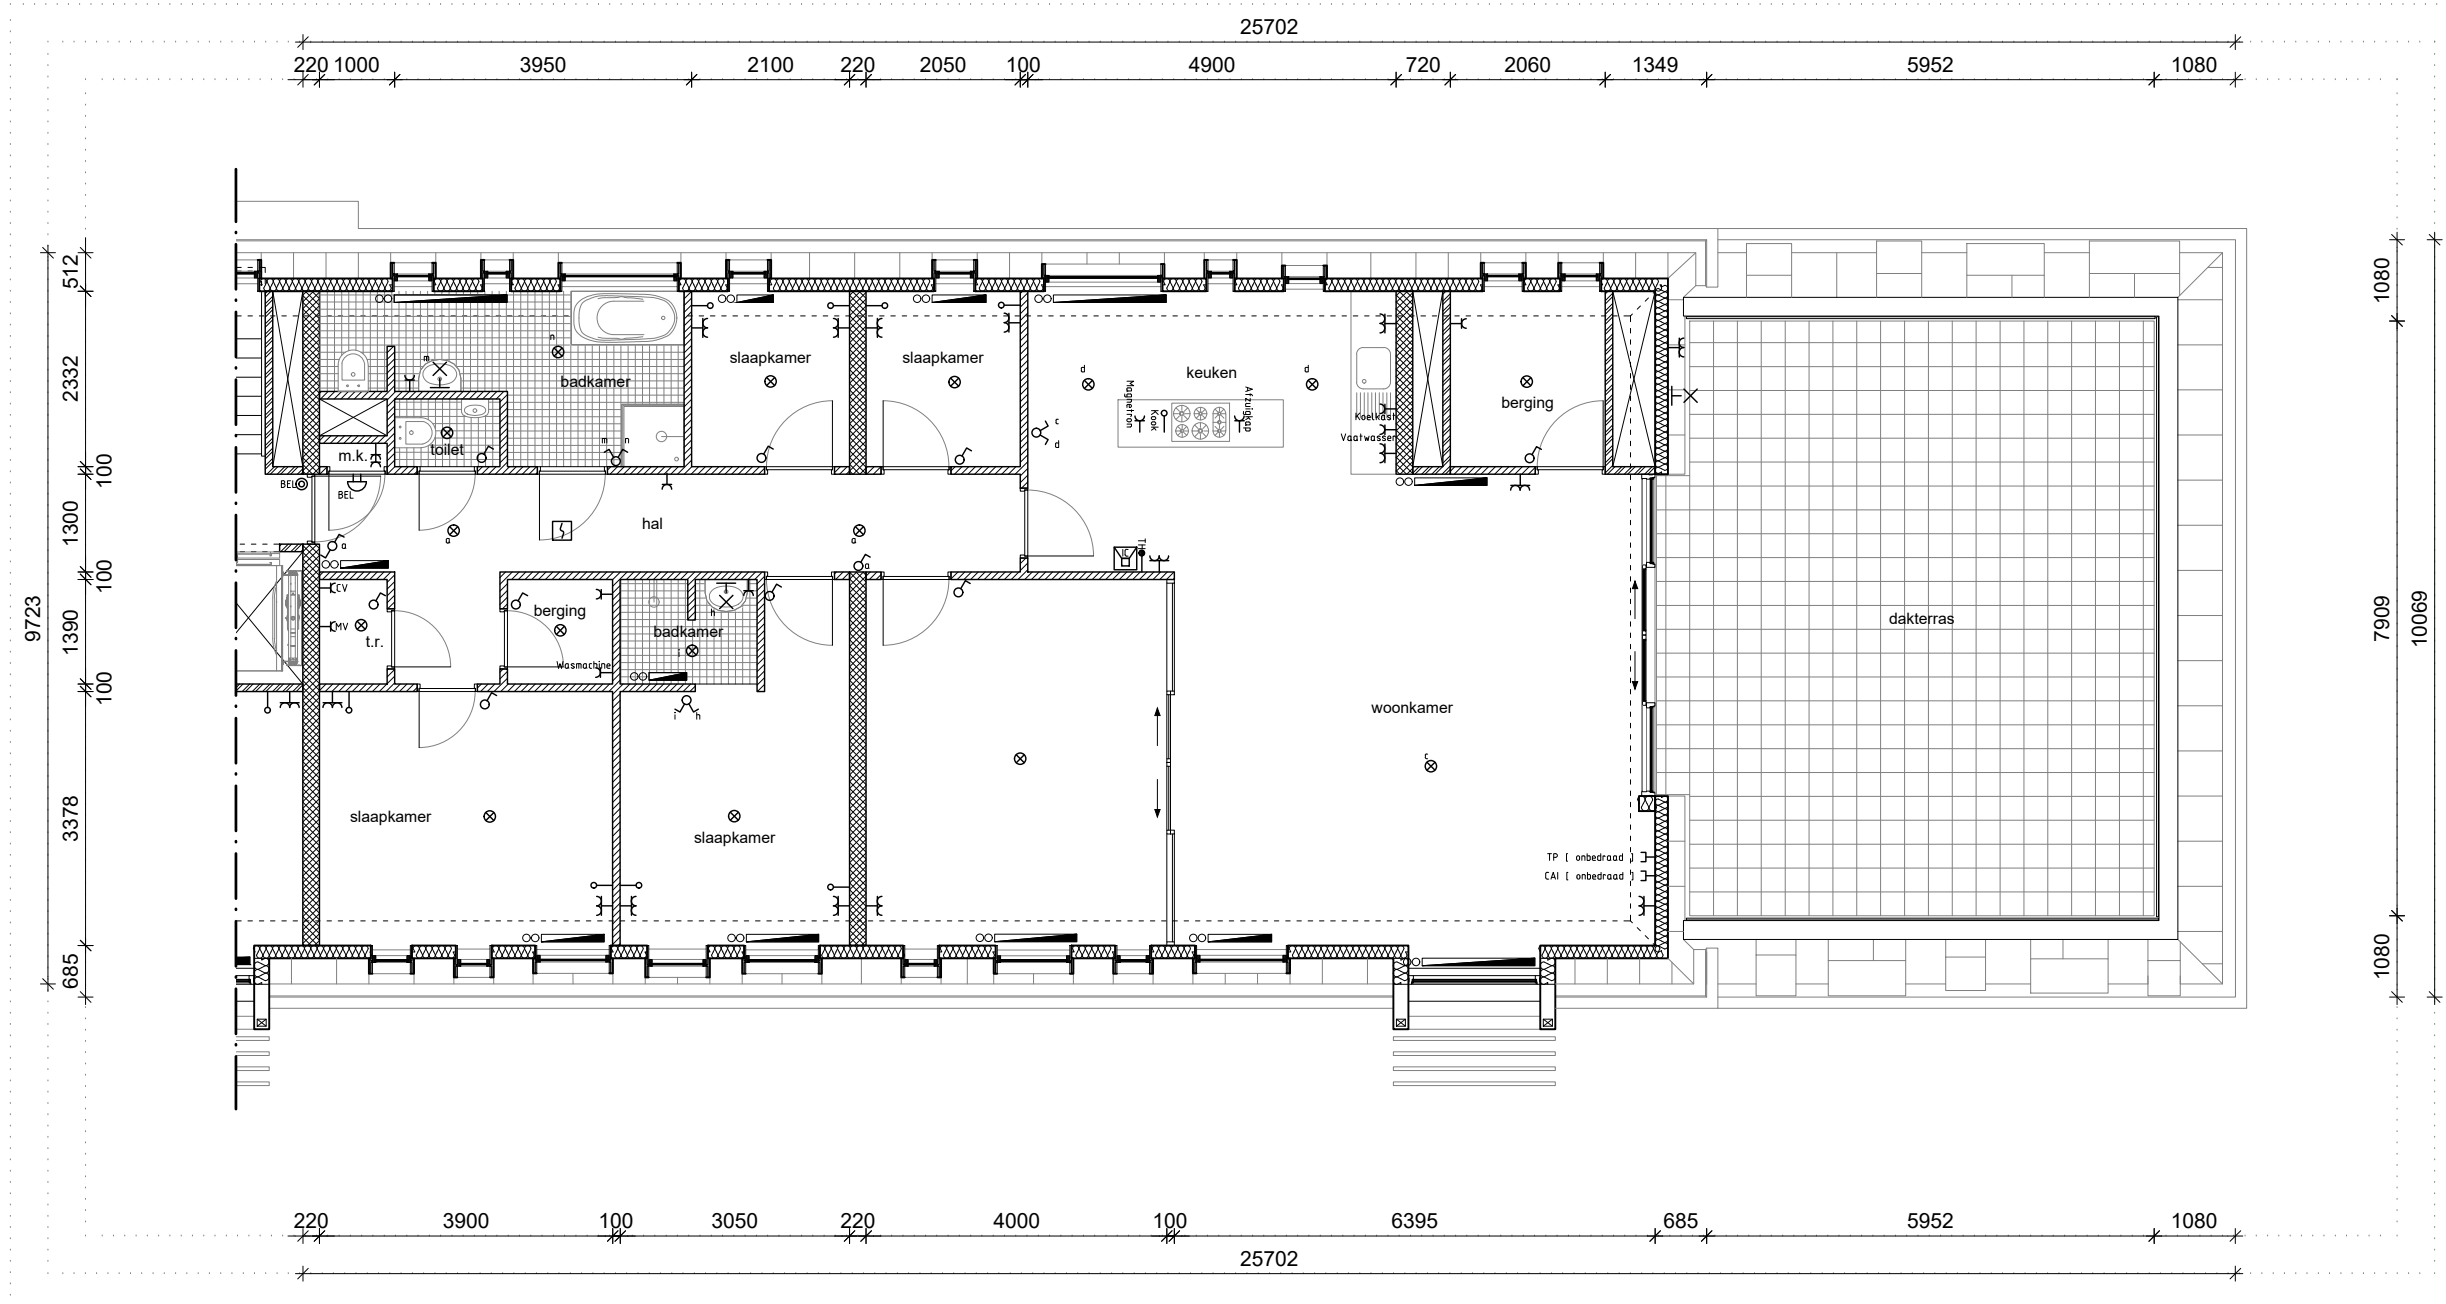

Appartement 18

RENVOOI ELEKTRA

- ⊗ centraaldoos
- TX wandlichtpunt
- o enkelpolige schakelaar
- o enkelpolige schakelaar
- o serieschakelaar
- o loze leiding
- -C enkelvoudige contactdoos
- -C dubbelvoudige contactdoos
- -TP telefoonaansluitpunt (model varkensneus)
- -CAI CAI aansluitpunt

- ⊠ verdeelkast
- ⊗ BEL bedrukker
- ⊗ BEL bel
- ⊠ intercom buitenpost
- R rookmelder

formaat:	A3	schaal:	1:100	datum:	16-06-2016	werknr.:	1503

Markt 54b
4701 PH Roosendaal
T 0165 567490
I www.zonezuid.nl
E info@zonezuid.nl

tek.nr.:
7.18