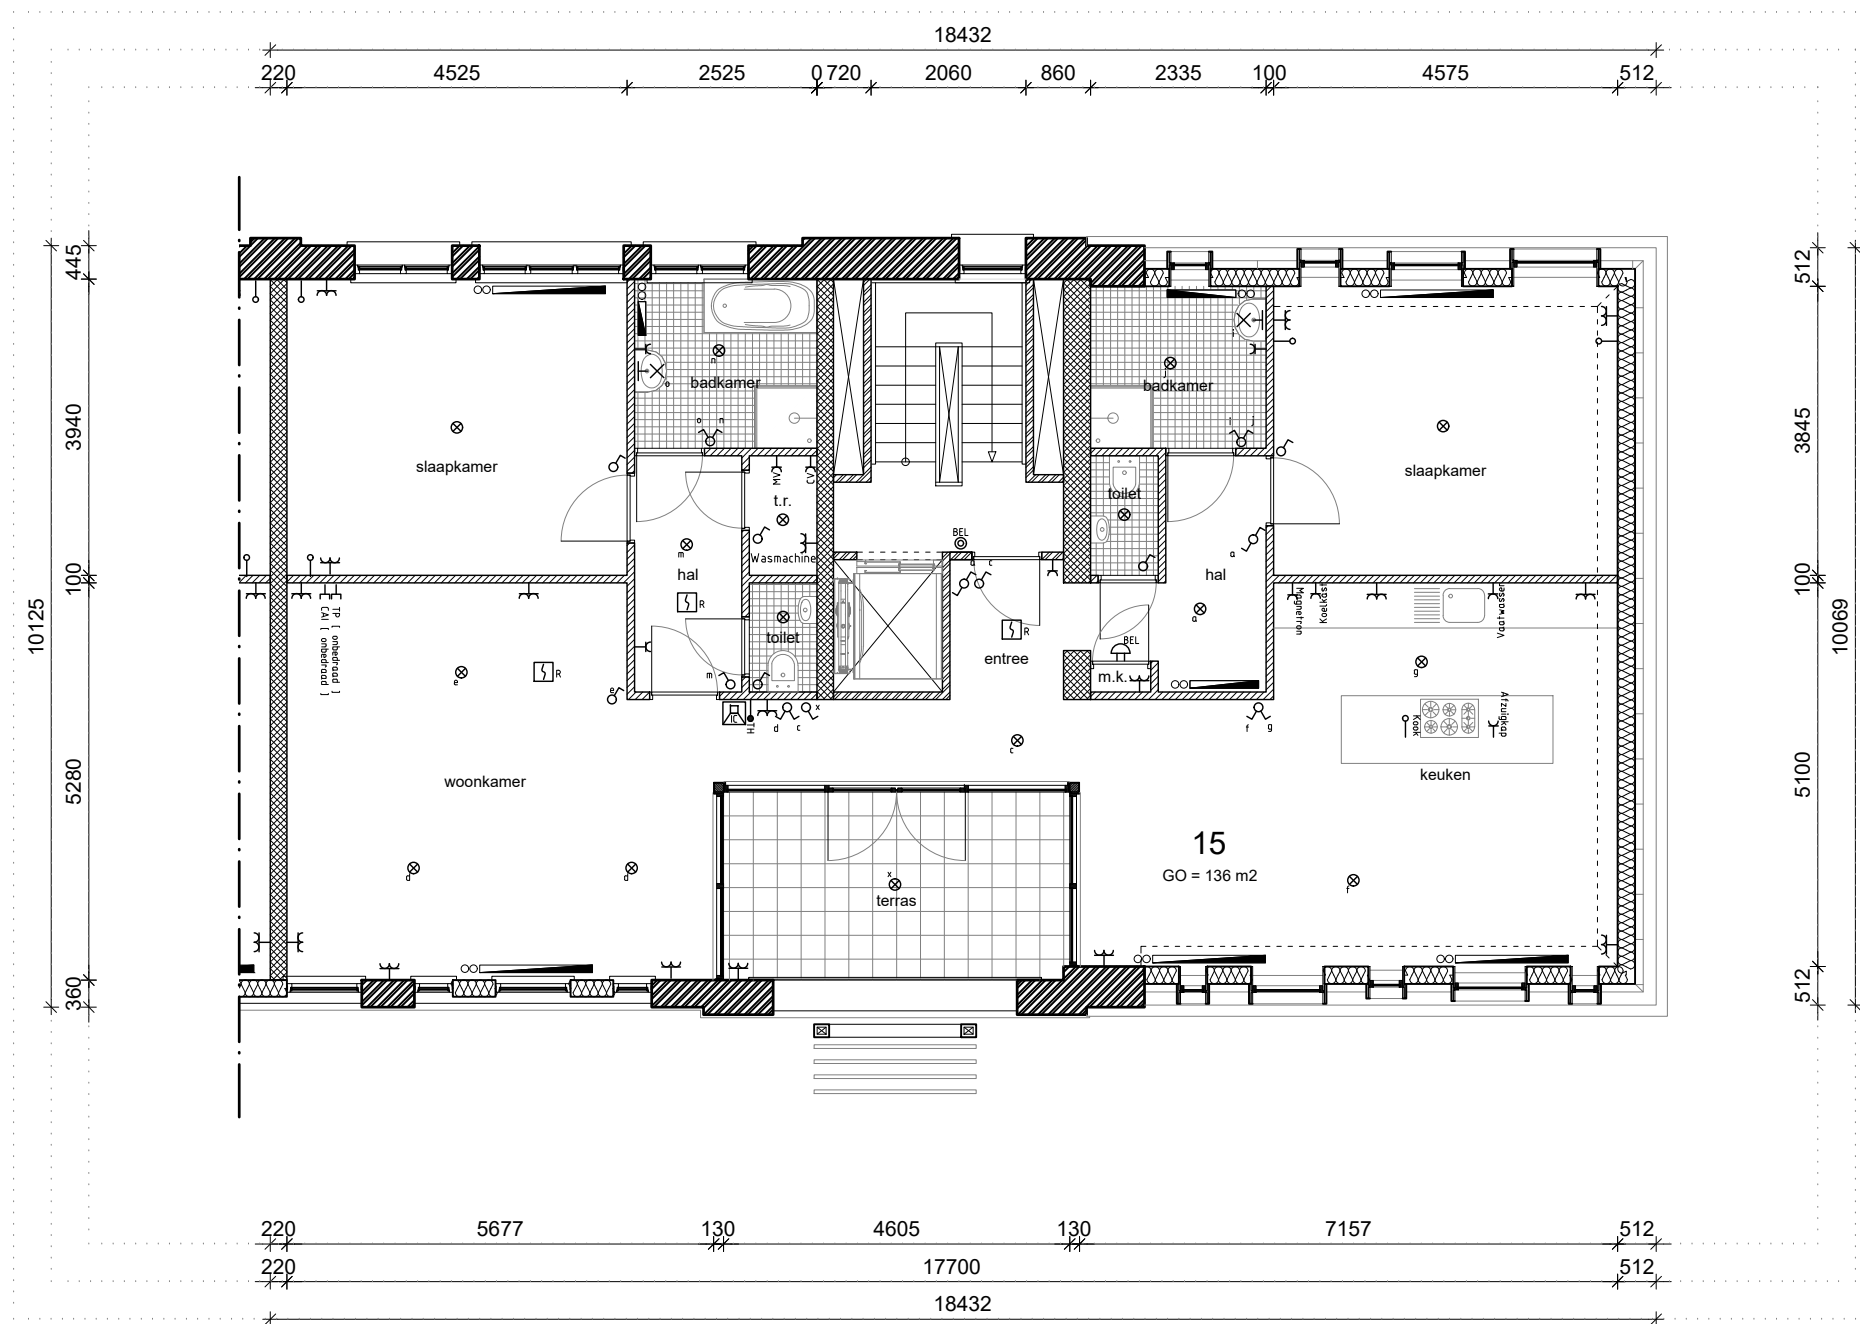

Appartement 15

RENVOOI ELEKTRA

- ⊗ centraaldoos
- TX wandlichtpunt
- o enkelpolige schakelaar
- o enkelpolige schakelaar
- o serieschakelaar
- —o loze leiding
- —C enkelvoudige contactdoos
- —C dubbelvoudige contactdoos
- —TP telefoonaansluitpunt (model varkensneus)
- —CAI CAI aansluitpunt

- ⊠ verdeelkast
- ⊗ BEL bedrukker
- ⊗ BEL bel
- ⊠ intercom buitenpost
- ⊠ rookmelder

formaat:	A3	schaal:	1:100	datum:	16-06-2016	werknr.:	1503

Markt 54b
4701 PH Roosendaal
T 0165 567490
I www.zonezuid.nl
E info@zonezuid.nl

tek.nr.:
7.15