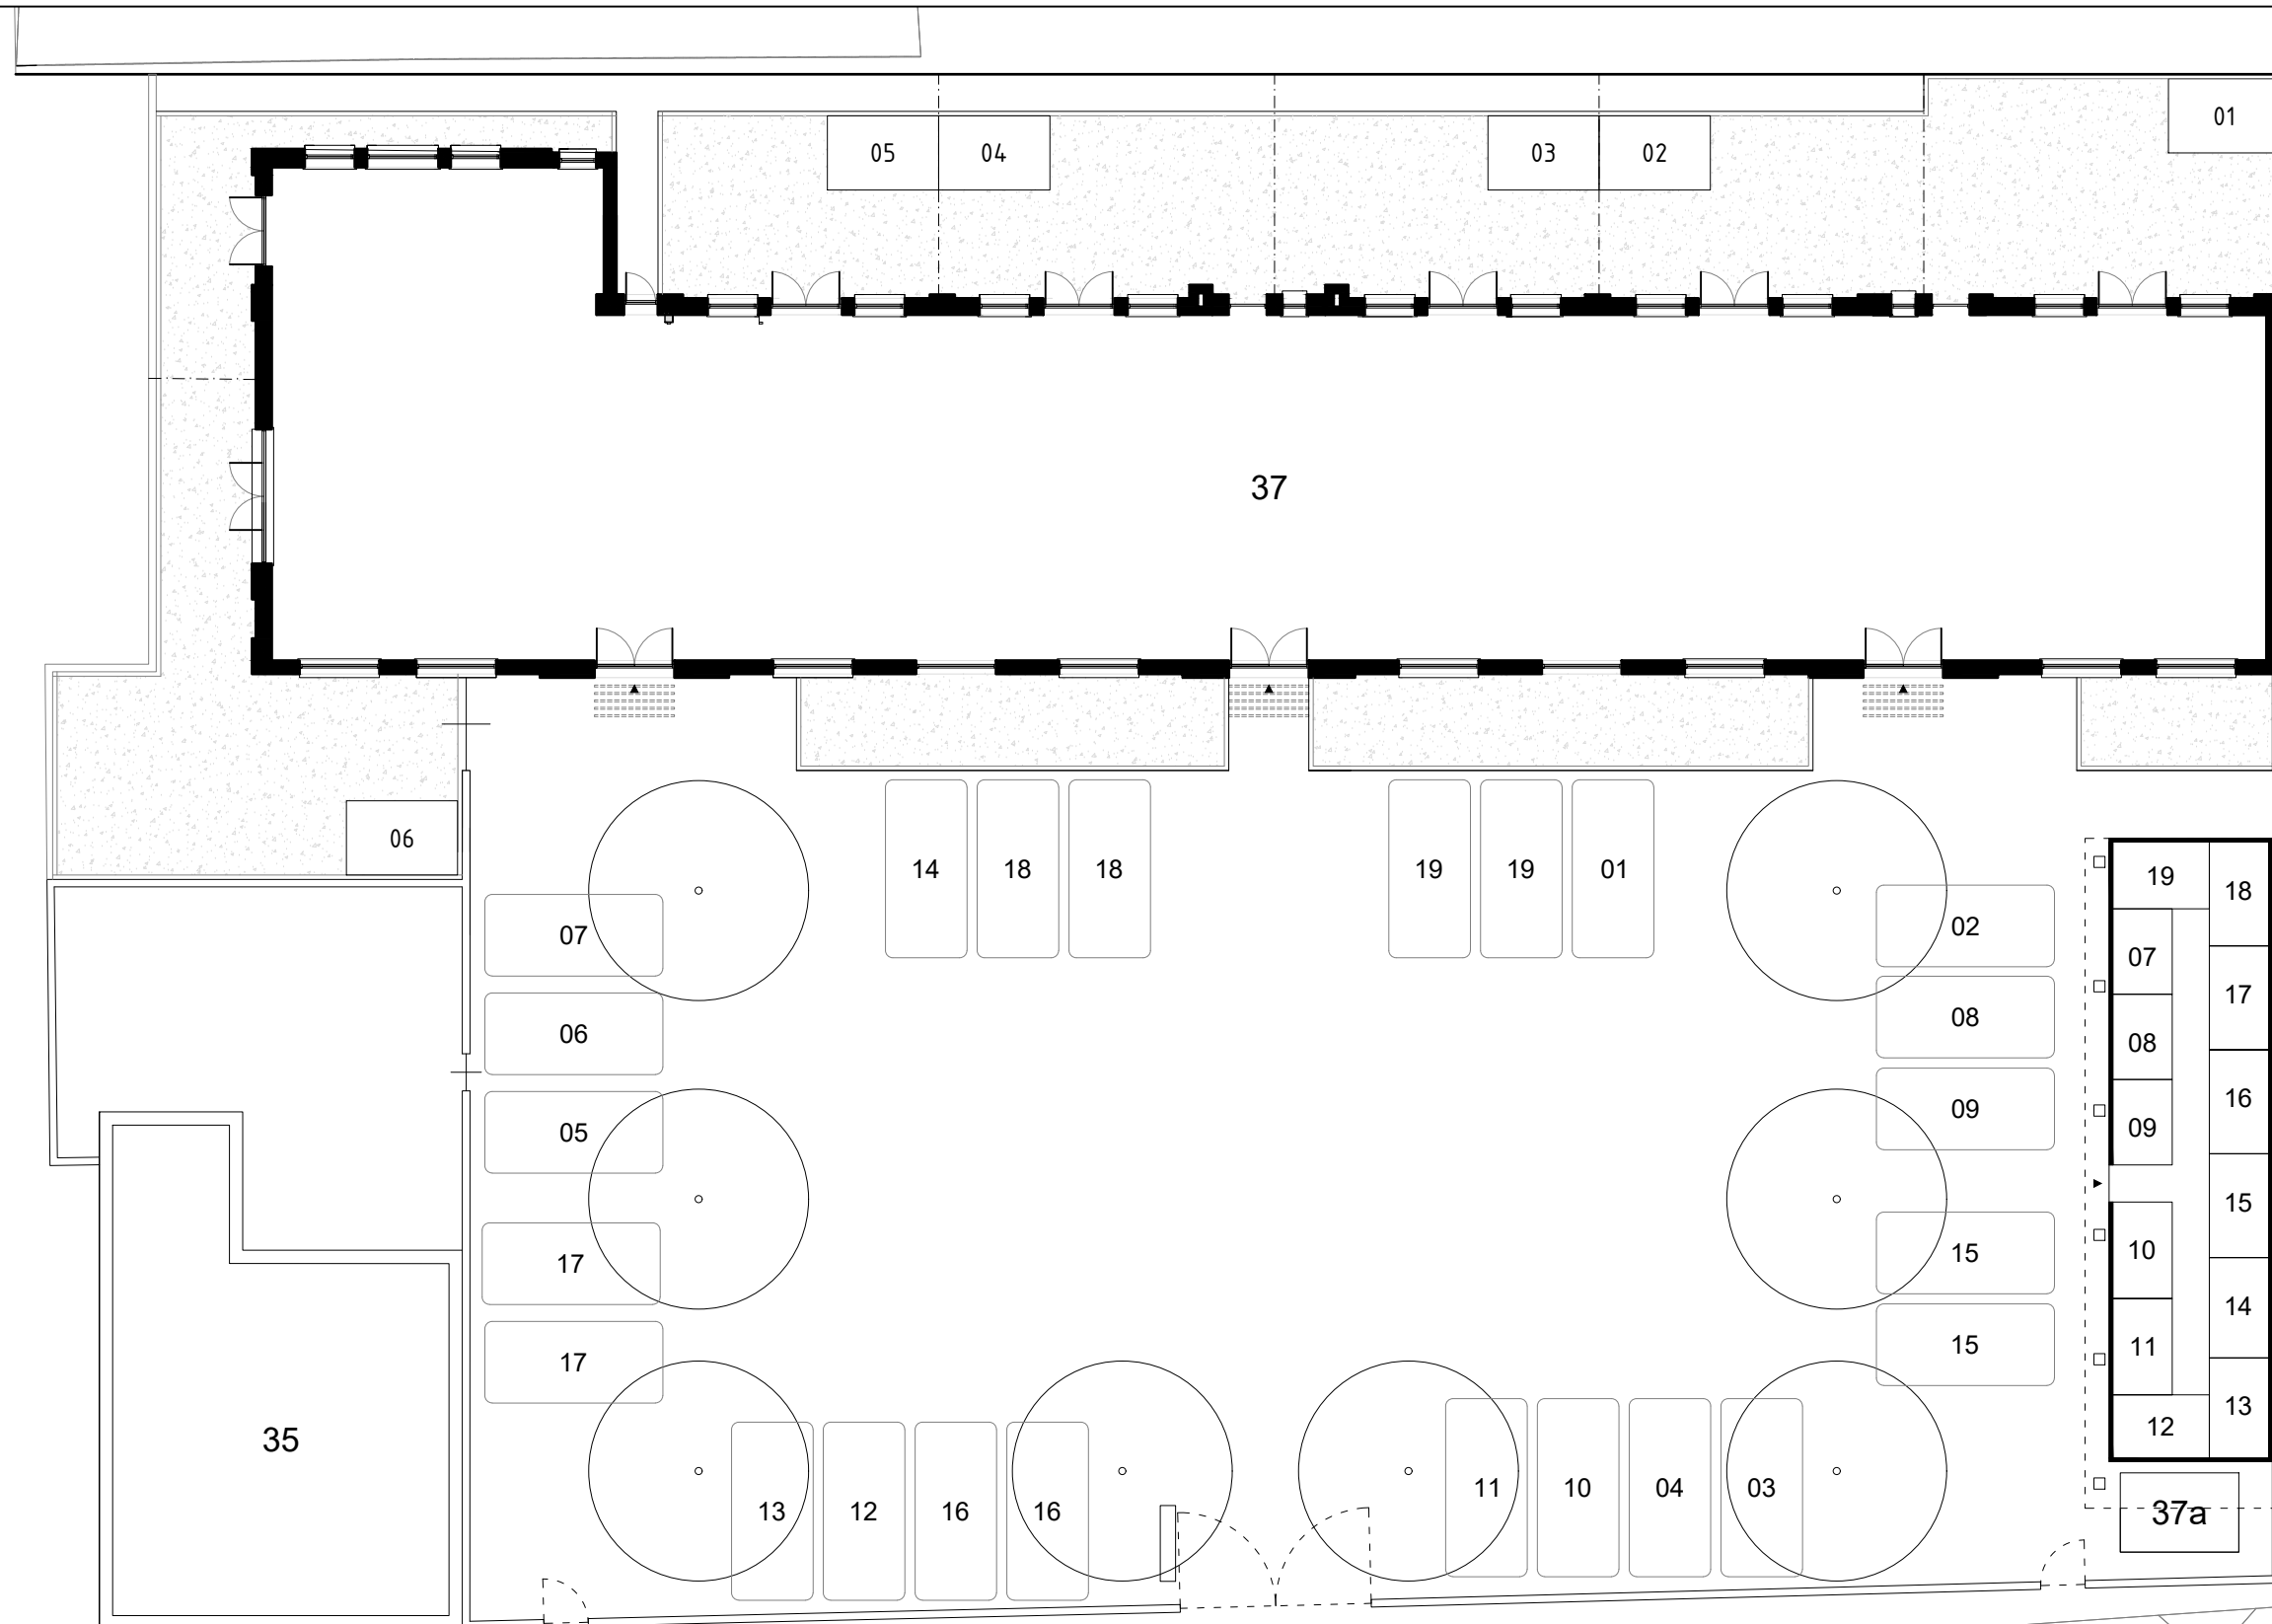

Burgemeester Prinsensingel

Situatie

Nieuwstraat

formaat:	A3	schaal:	1:500	datum:	16-06-2016	werknr.:	1503

Markt 54b
4701 PH Roosendaal
T 0165 567490
I www.zonezuid.nl
E info@zonezuid.nl

7.SIT