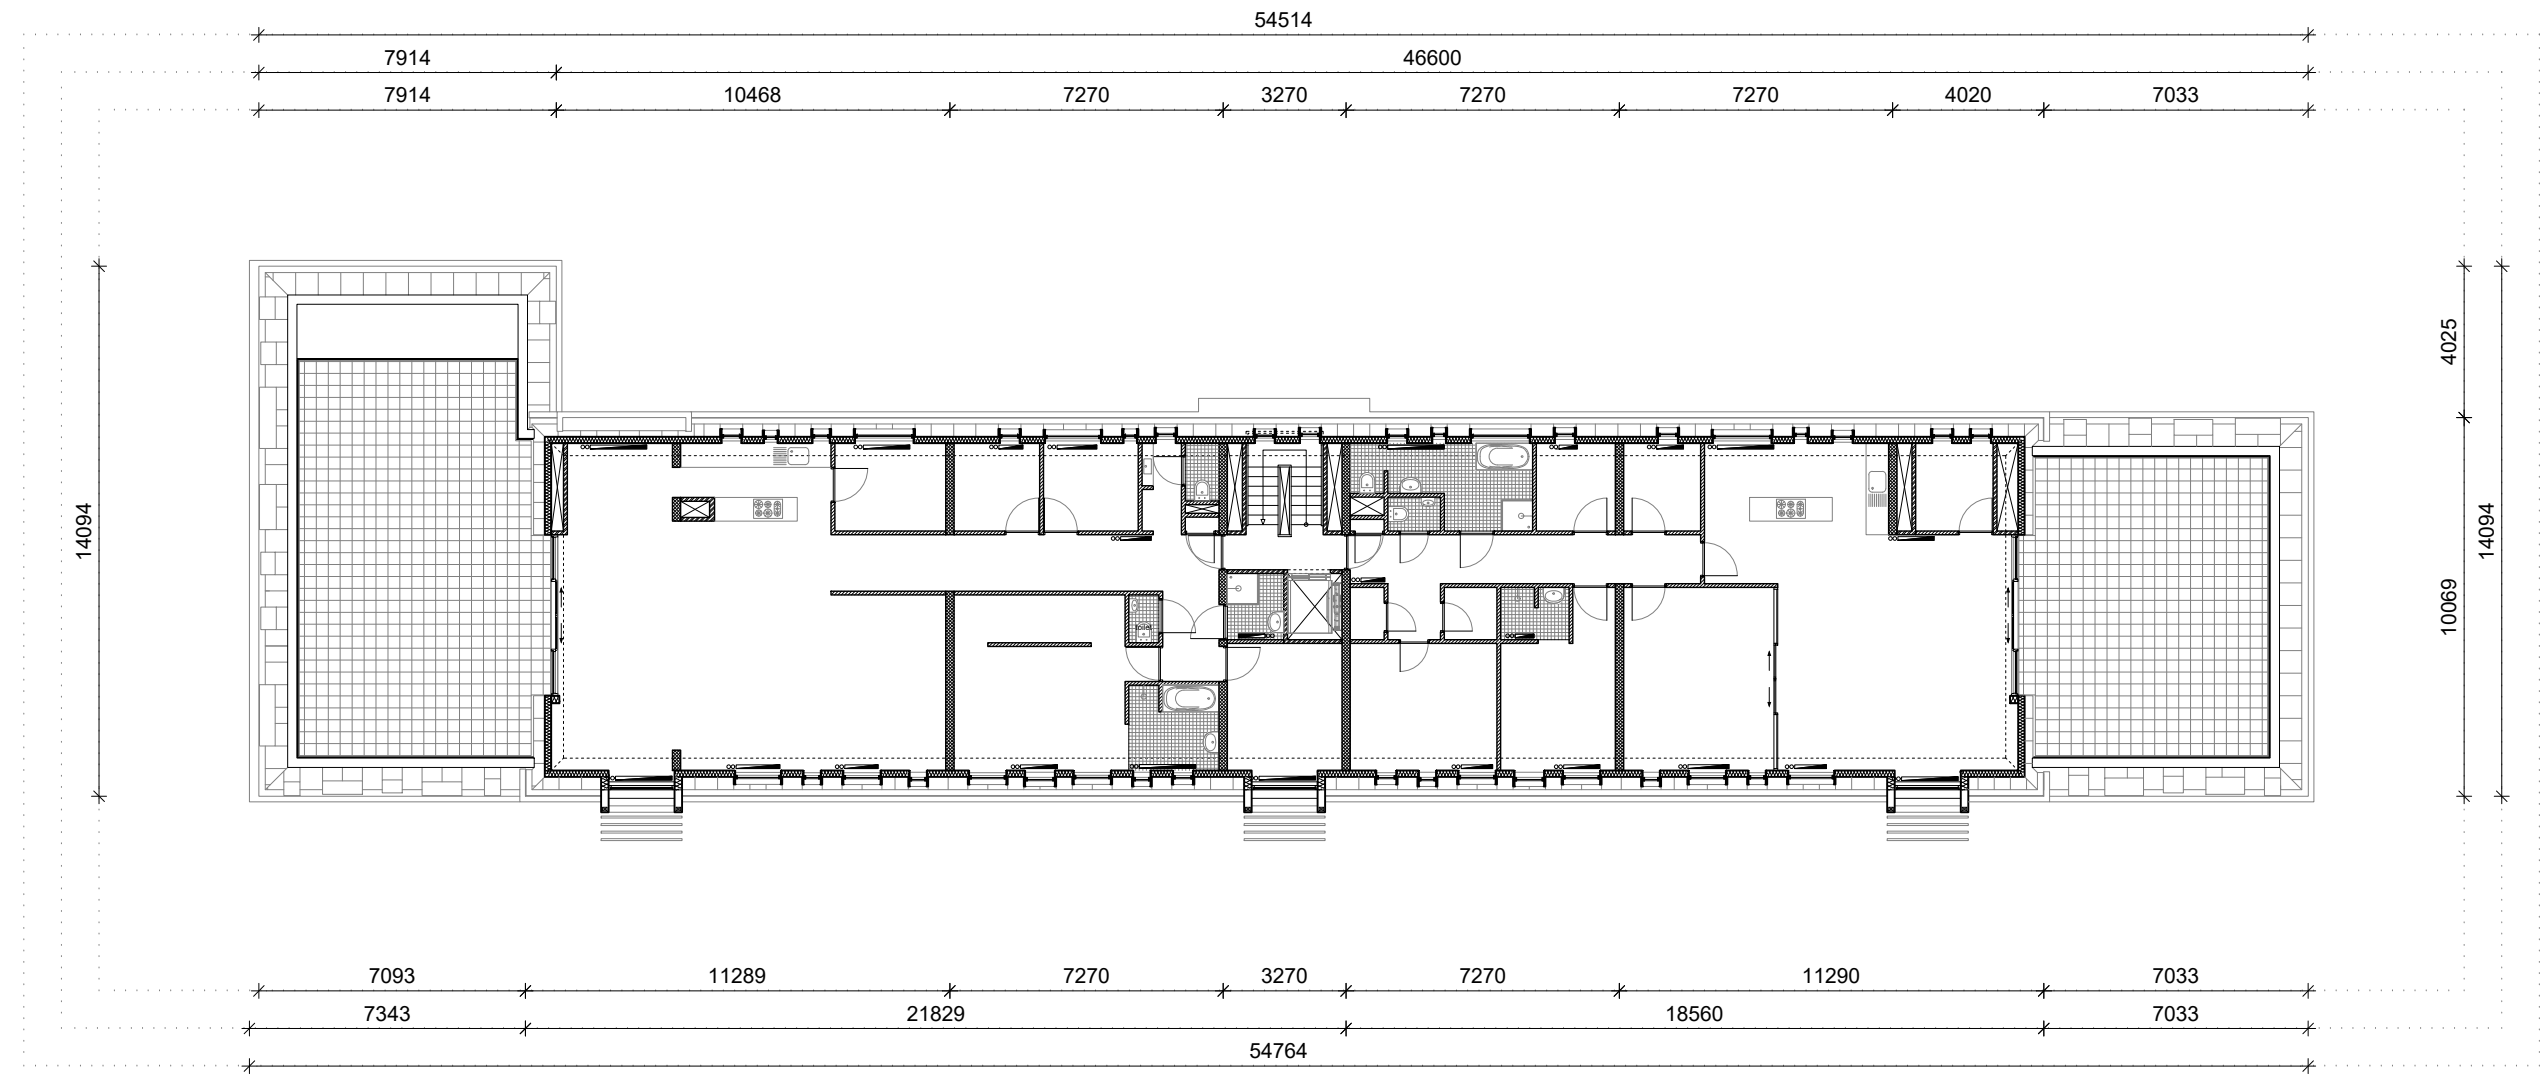

Derde verdieping

formaat:	A3	schaal:	1:200	datum:	16-06-2016	werknr.:	1503

Markt 54b
4701 PH Roosendaal
T 0165 567490
I www.zonezuid.nl
E info@zonezuid.nl

7.V3

tek.nr.: