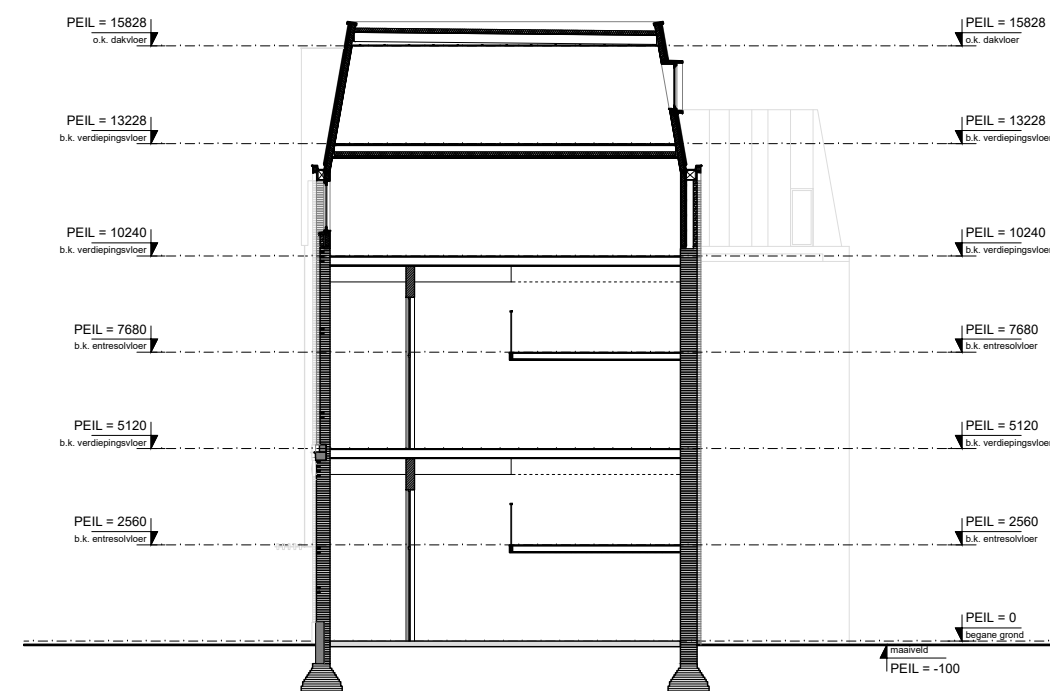

7.19

tek.nr.:

Aanzicht voorgevel

Aanzicht linker zijgevel

Dwarsdoorsnede

formaat:	A3	schaal:	1:200	datum:	16-06-2016	werknr.:	1503
----------	----	---------	-------	--------	------------	----------	------

 **zone zuid**
architecten

Markt 54b
4701 PH Roosendaal
T 0165 567490
I www.zonezuid.nl
E info@zonezuid.nl

7.21

Aanzicht achtergevel

Aanzicht rechter zijgevel

formaat:	A3	schaal:	1:200	datum:	16-06-2016	werknr.:	1503
----------	----	---------	-------	--------	------------	----------	------