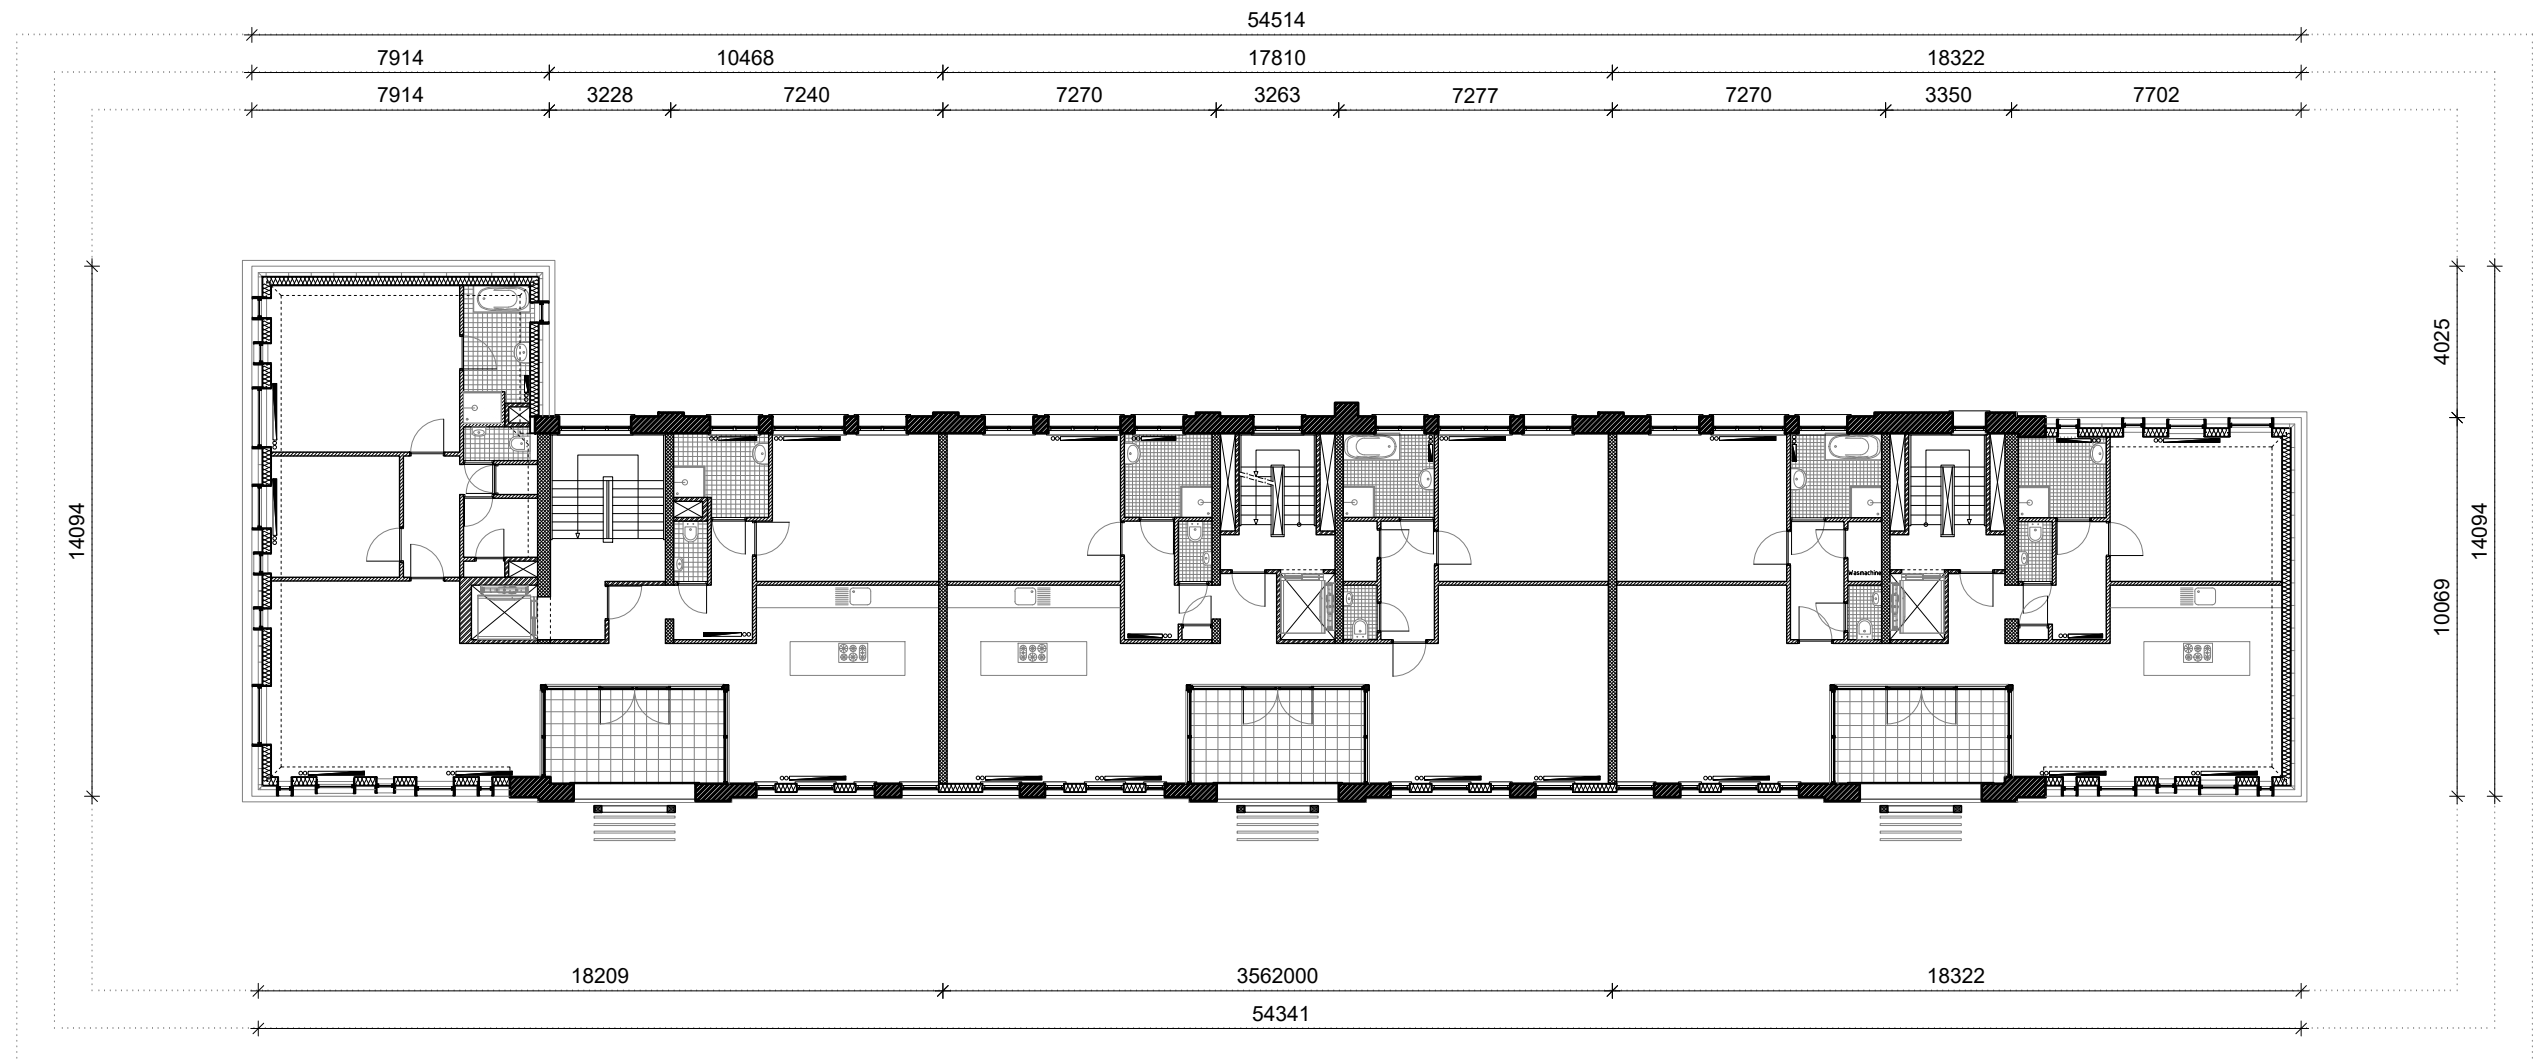

7.SIT

Tweede verdieping

formaat:	A3	schaal:	1:200	datum:	16-06-2016	werknr.:	1503
----------	----	---------	-------	--------	------------	----------	------

Markt 54b
4701 PH Roosendaal
T 0165 567490
I www.zonezuid.nl
E info@zonezuid.nl