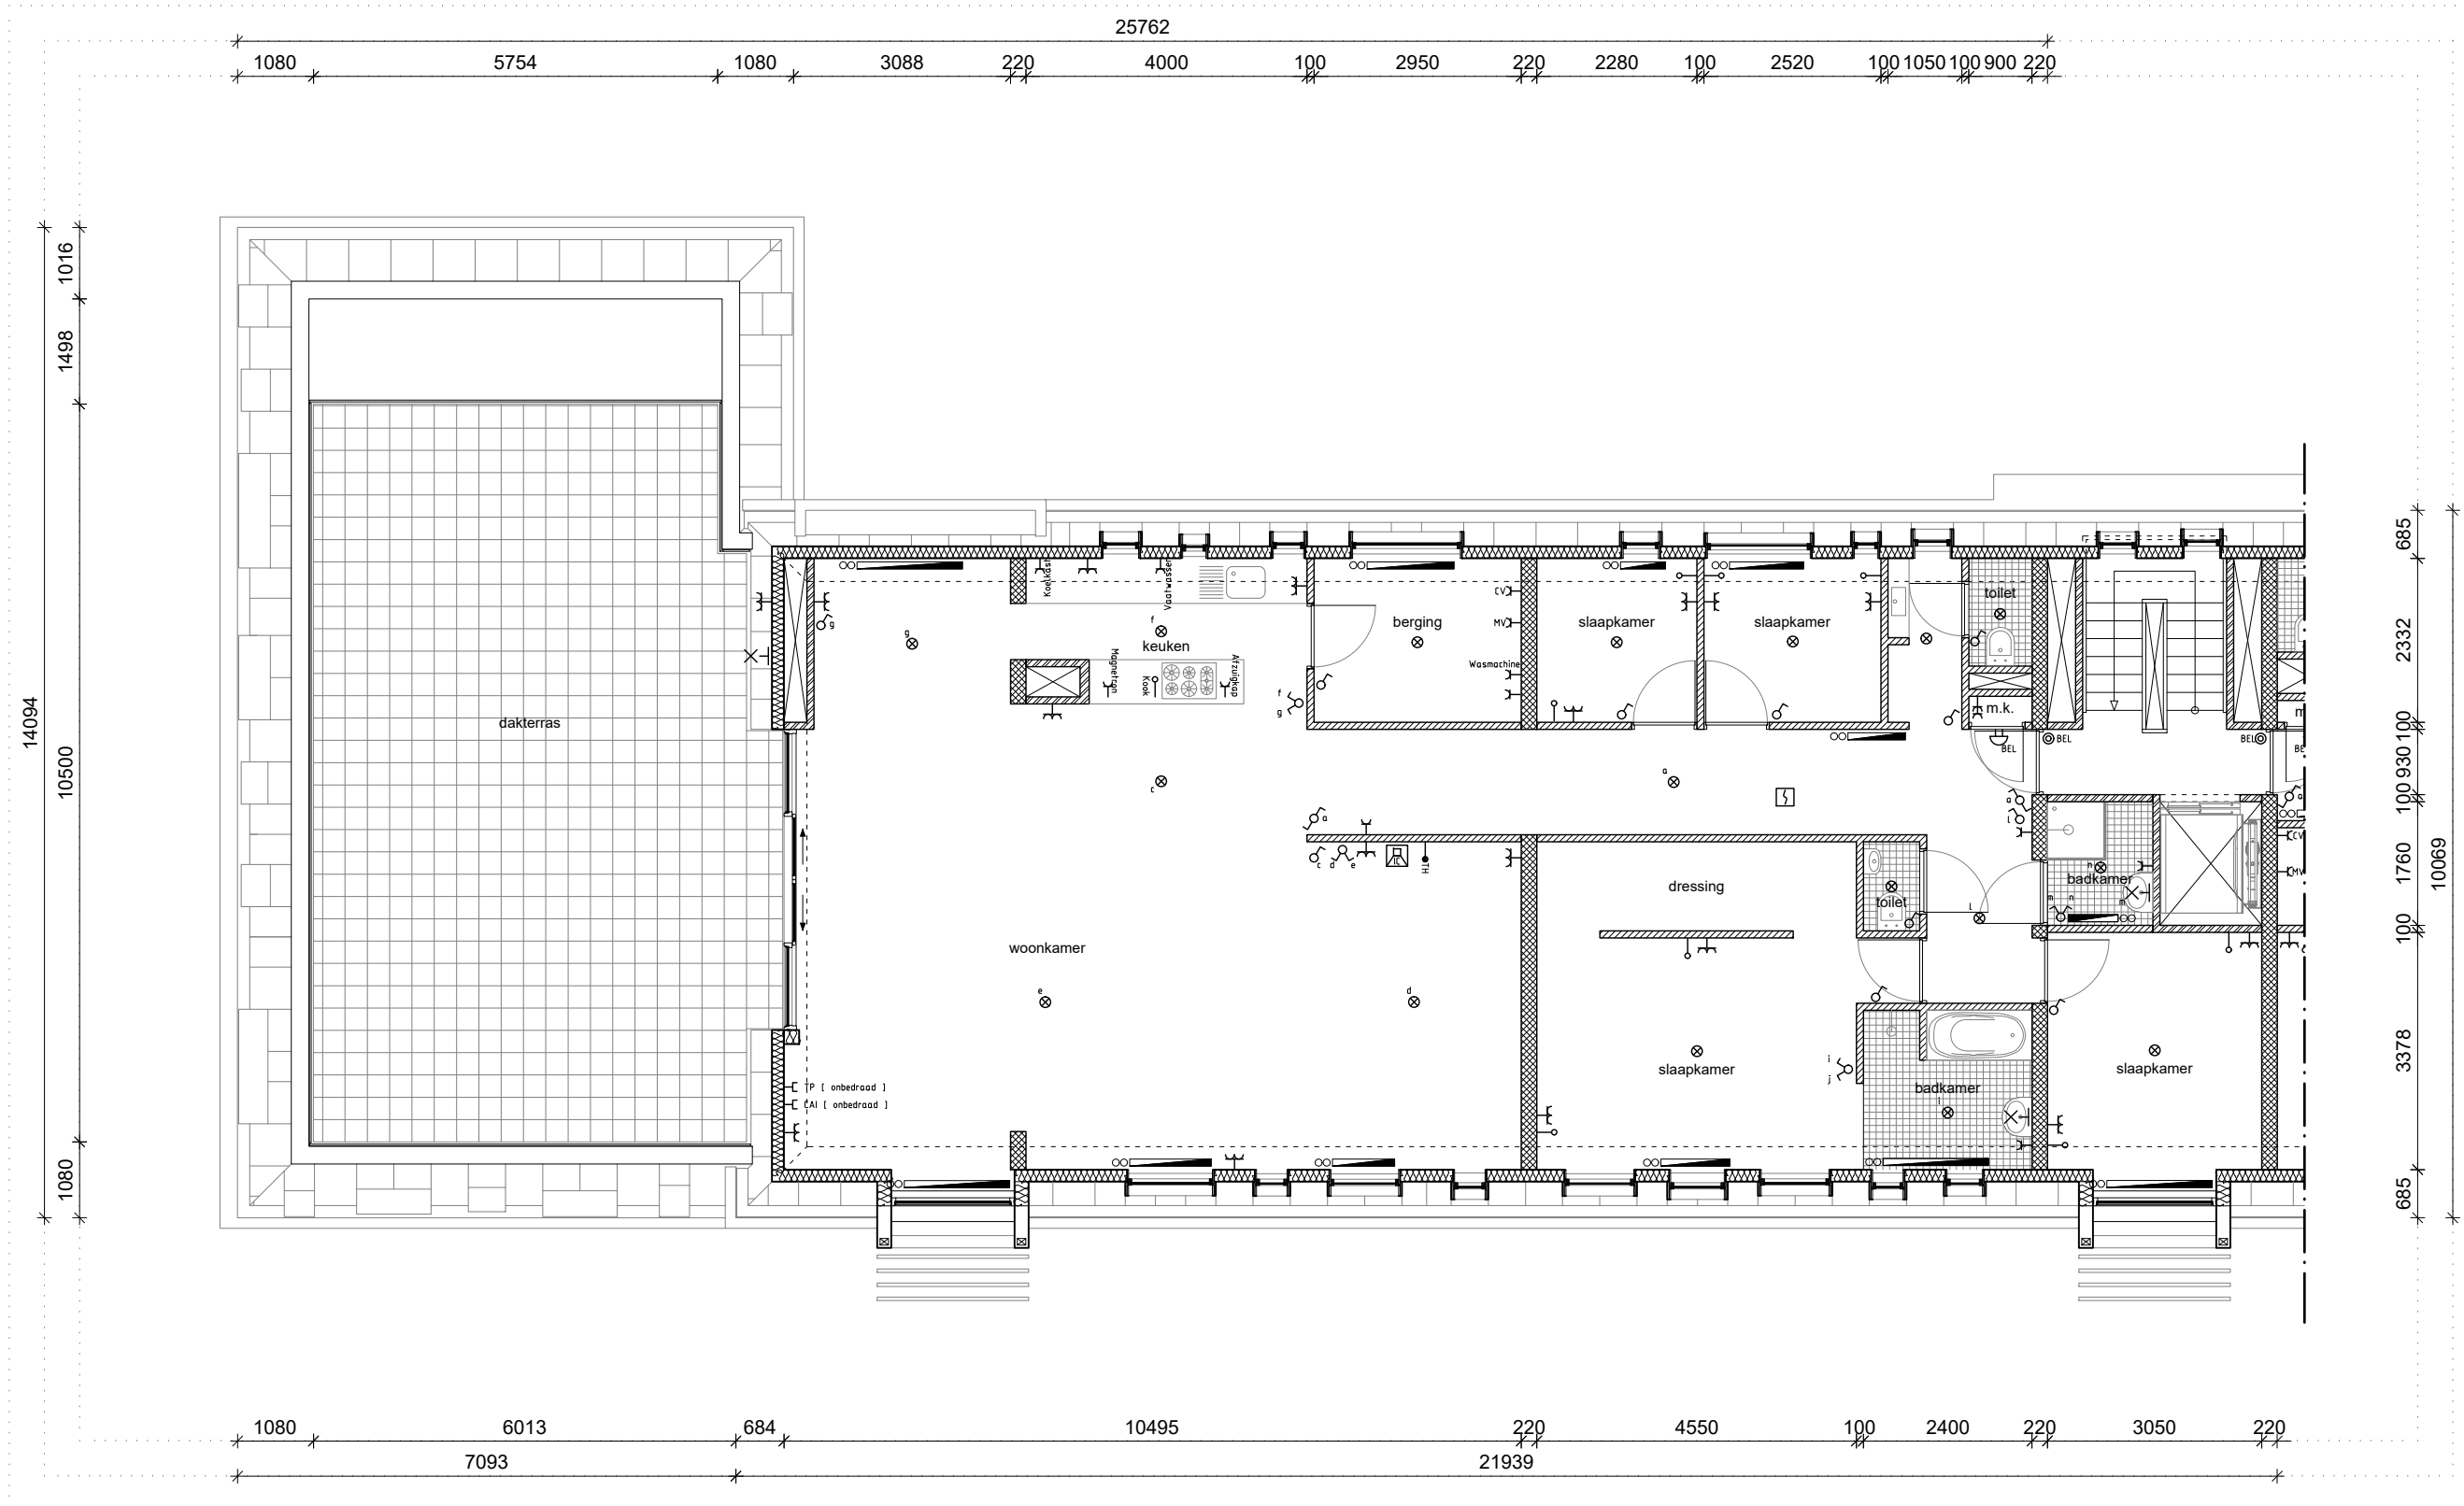

Appartement 19

RENVOOI ELEKTRA

- ⊗ centraaldoos
- TX wandlichtpunt
- ⊕ enkelpolige schakelaar
- ⊖ enkelpolige schakelaar
- ⊕⊖ serieschakelaar
- loze leiding
- enkelvoudige contactdoos
- dubbelvoudige contactdoos
- TP telefoonaansluitpunt (model varkensneus)
- CAI CAI aansluitpunt
- ⊠ verdeelkast
- ⊗ BEL bedrukker
- ⊕ BEL bel
- ⊠ intercom buitenpost
- ⊠ rookmelder

formaat:	A3	schaal:	1:100	datum:	16-06-2016	werknr.:	1503

Markt 54b
4701 PH Roosendaal
T 0165 567490
I www.zonezuid.nl
E info@zonezuid.nl

7.19

tek.nr.: